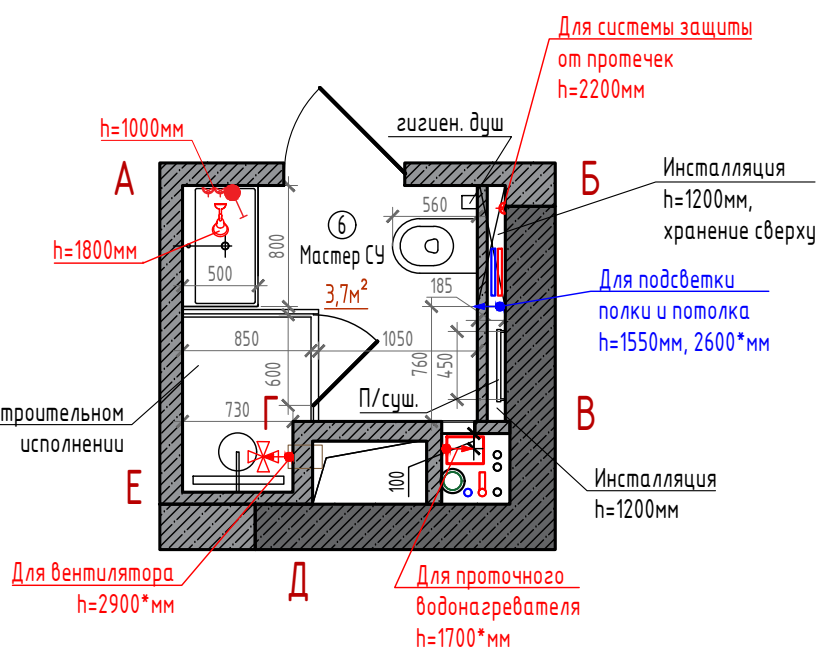

г. Москва, ул. Новоалексеевская, д. 16, корп. К-2, Развертки стен. Помещение 6 - Мастер санузел.	Должность	ФИО	Дата	Подпись	Лист	17.5
	Заказчик				Листов	19
	Рук. проекта	Николаева А.Е.				
	Ведущий дизайнер	Миронова К.Е.				
	Дизайнер	Миронова К.Е.