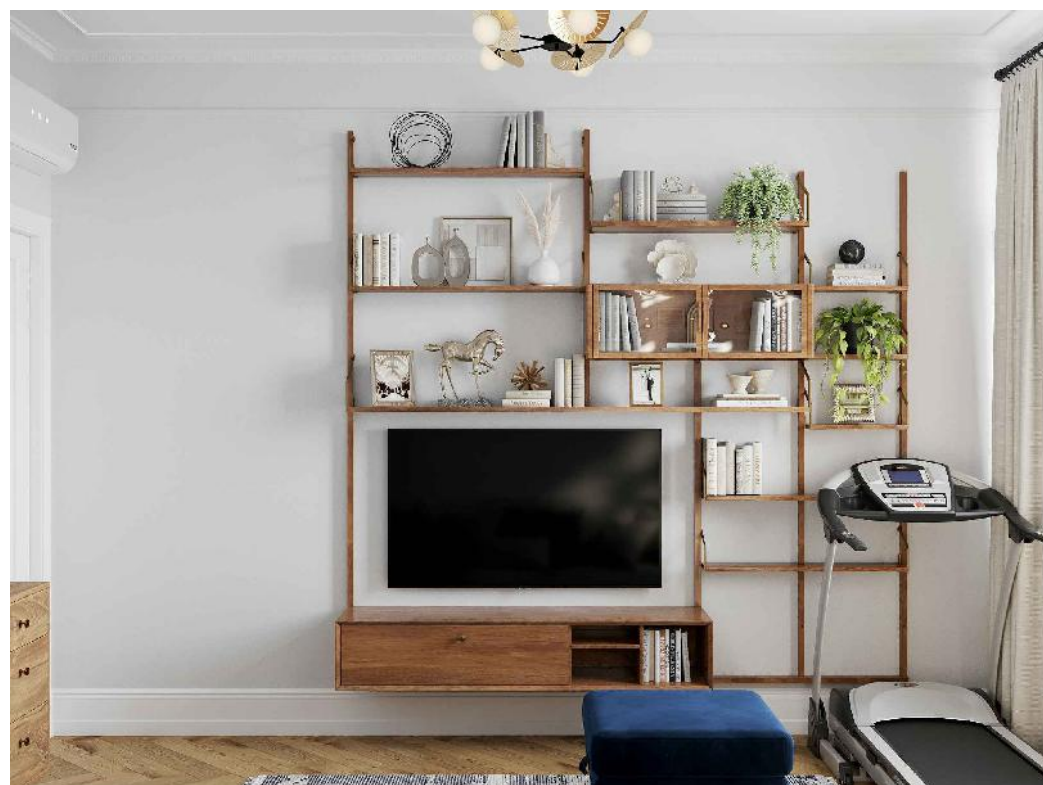

М 1:50

г. Москва, ул. Новоалексеевская, д. 16, корп. К-2,	Должность	ФИО	Дата	Подпись	Лист	8.8
	Заказчик				Листов	19
Визуализации Помещение 9 - Кабинет.	Рук. проекта	Николаева А.Е.				
	Ведущий дизайнер	Миронова К.Е.				
	Дизайнер	Гарбузова Е.