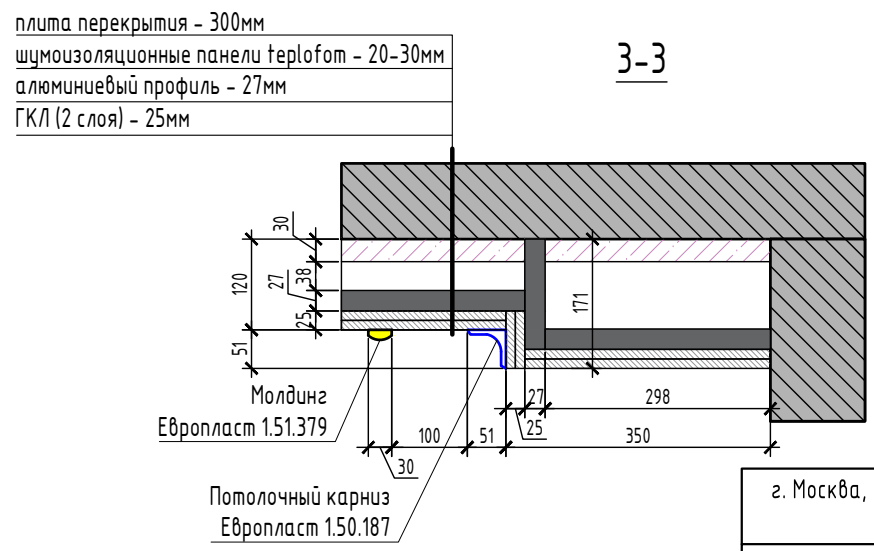

Условные обозначения:

- Потолок из ГКЛ - низ на высоте - 120мм от перекрытия
- Потолок из ГКЛ со слоем шумоизоляции (шумоизоляционные панели terfoam (20-30мм) - низ на высоте - 120мм от перекрытия
- Потолок из ГКЛ со слоем шумоизоляции (шумоизоляционные панели terfoam (20-30мм) - низ на высоте - 171мм от перекрытия
- Потолок из ГКЛ со слоем шумоизоляции (шумоизоляционные панели terfoam (20-30мм) - низ на высоте - 250мм от перекрытия
- Потолок из влагостойкого ГКЛ, низ на высоте - 120мм от перекрытия
- Потолок из влагостойкого ГКЛ, низ на высоте - 170мм от перекрытия
- Закладная для подвешного освещения и мебели сразу за слоем ГКЛ
- Потолочный карниз Европласт 1.50.187 (51x51x2000мм)
- Молдинг Европласт 1.51.379 (30x13x2000мм)
- Потолочный карниз Европласт 1.50.103 (50x50x2000мм)
- Вытяжка