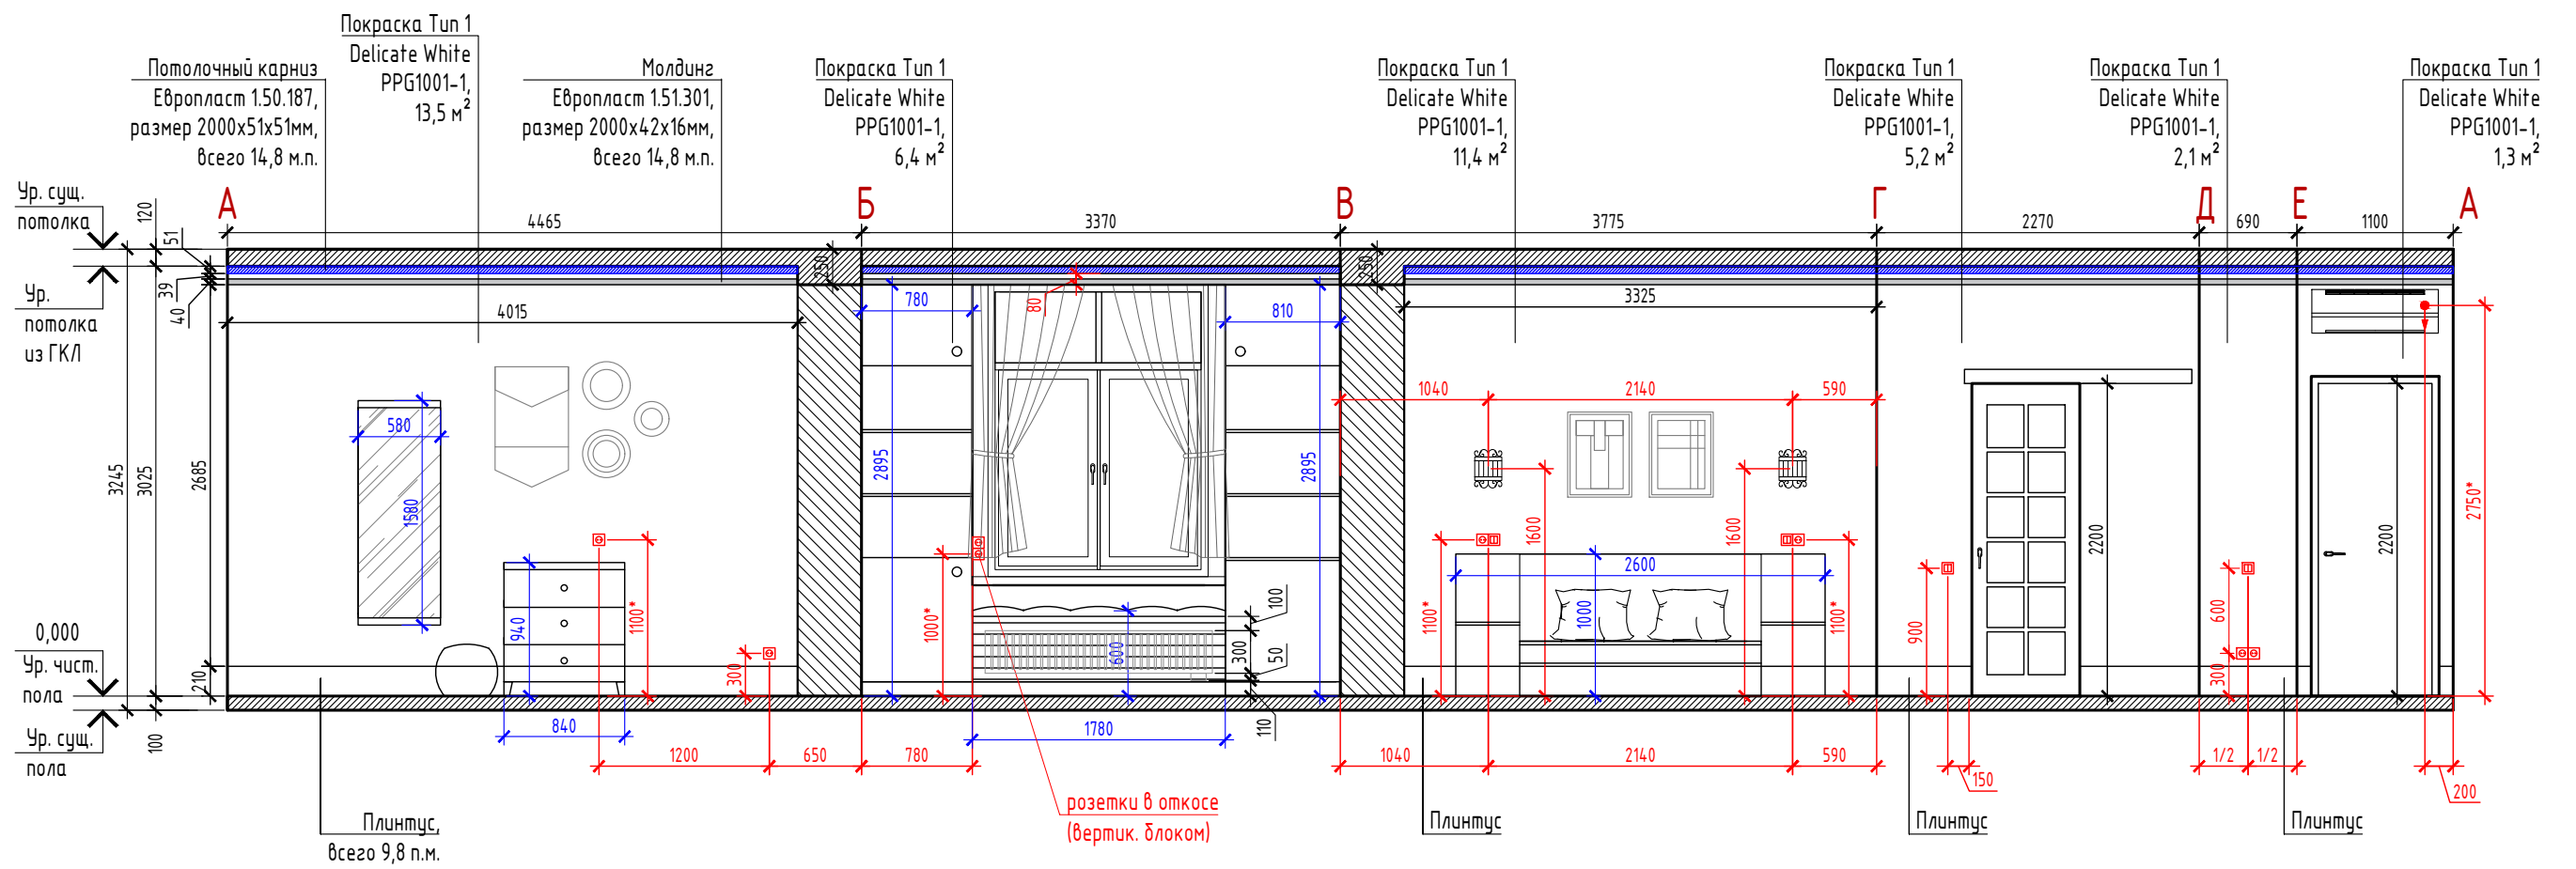

M 1:50

г. Москва, ул. Новоалексеевская, д. 16, корп. К-2,	Должность	ФИО	Дата	Подпись	Лист	17.6
	Заказчик				Листов	19
Развертки стен. Помещения 7, 10 - Мастер гардероб, гардероб (прихожая).	Рук. проекта	Николаева А.Е.				
	Ведущий дизайнер	Миронова К.Е.				
	Дизайнер	Миронова К.Е.				