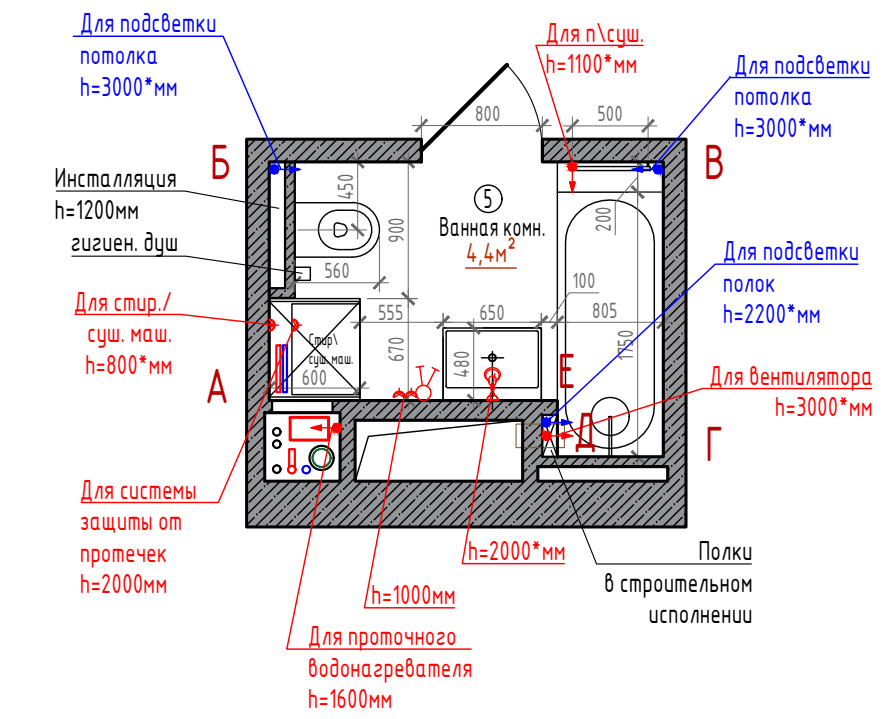

1. **Условные обозначения:**
2. ⊕ розетка 220V
   - ⊞ выключатель 2-клавишный
   - ⬇ вывод кабеля для прямого подключения
   - ⬇ вывод для светодиодной подсветки
   - ⚡ светодиодная подсветка
   - ➔ направление раскладки

Примечание:

1. Перед заказом шкафов провести дополнительные обмеры после оштукатуривания стен.
2. Информация по отделочным материалам носит рекомендательный характер. Перед покупкой необходимо убедиться вживую соответствию информации, предоставленной в сети Интернет, реальным параметрам отделочного материала (цвет, размер, фактура и т.п.).
3. Все размеры подлежат уточнению исполнителем в процессе изготовления изделий или производства работ на основании самостоятельно произведенных им обмеров.
4. При укладке плитки обеспечить ширину шва не более 1,5 мм.
5. Размеры выделенные красным - привязки электричества, зеленым - привязки сантехники, синим - размеры мебели.
6. * - размеры примерные, уточнить по месту после выбора мебели и оборудования.