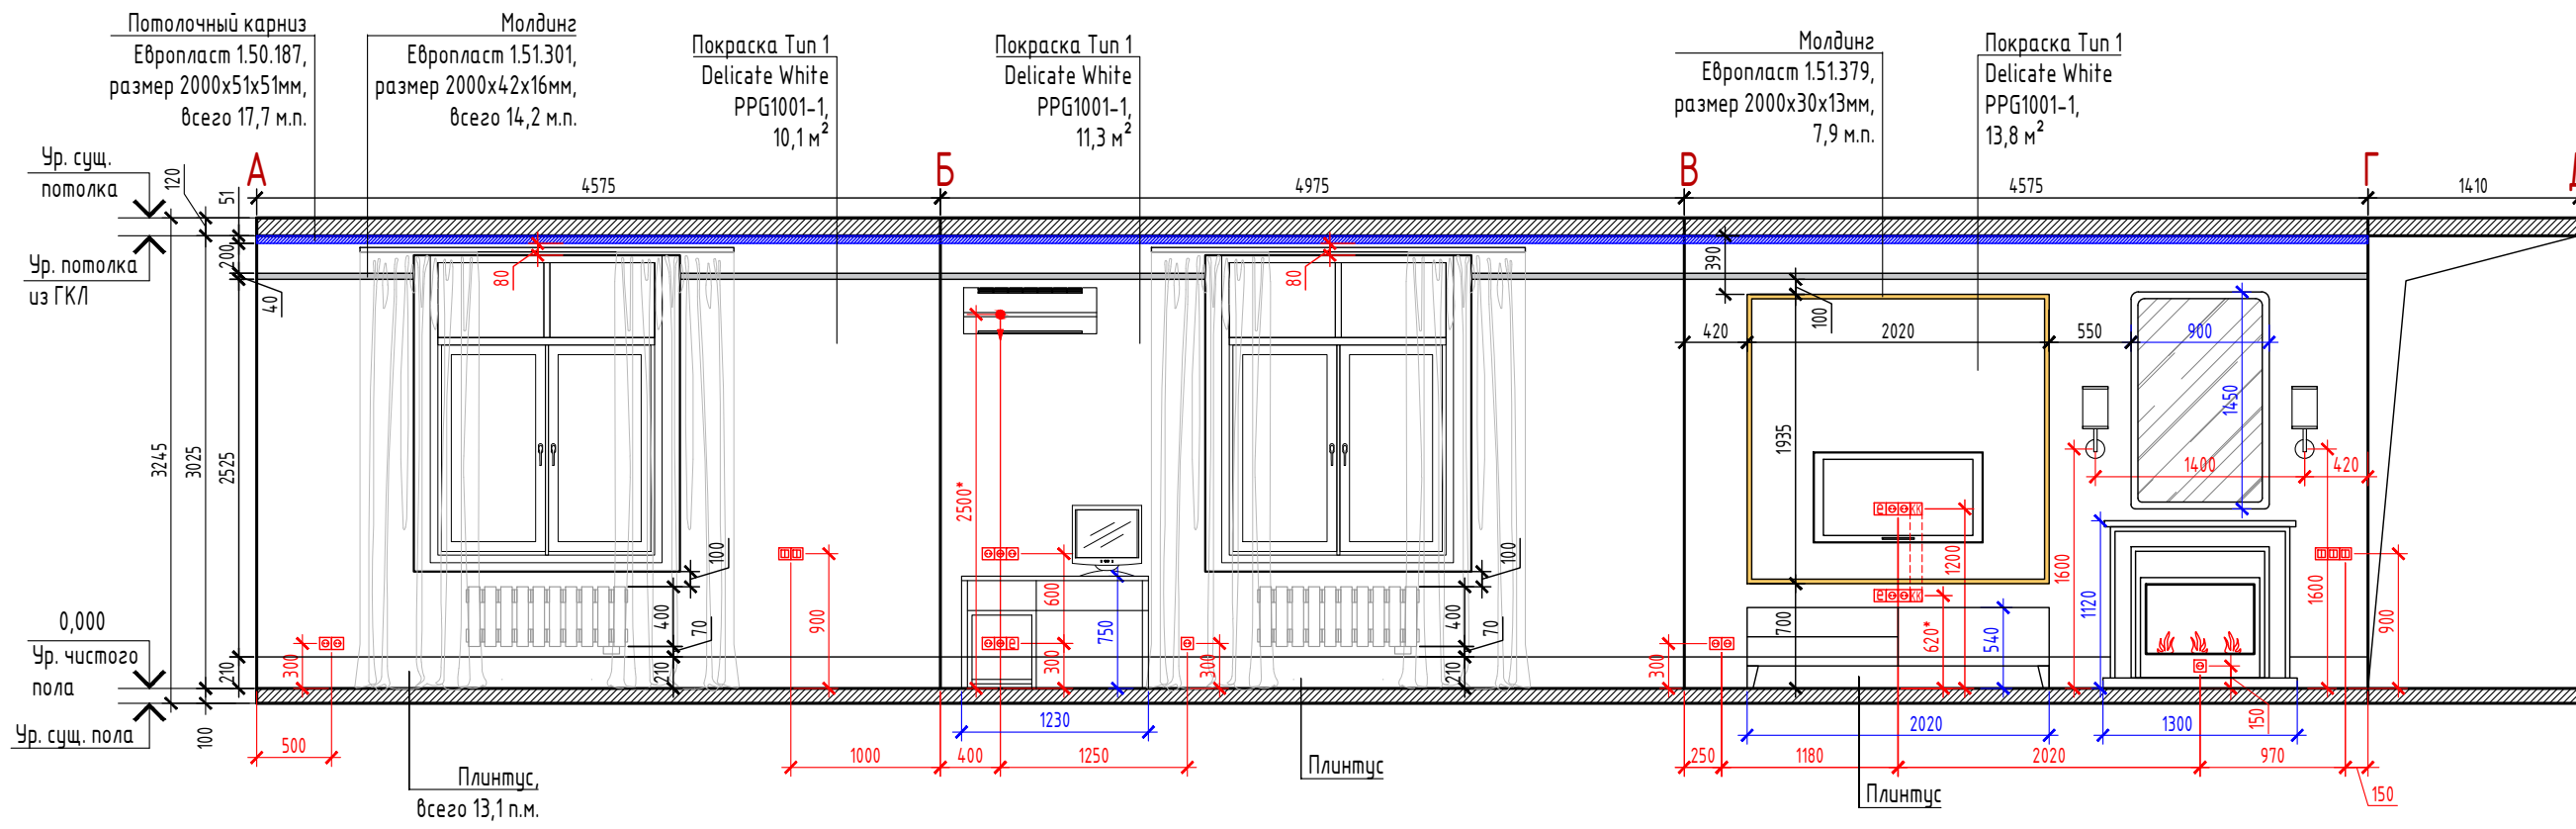

М 1:50

г. Москва, ул. Новоалексеевская, д. 16, корп. К-2,	Должность	ФИО	Дата	Подпись	Лист	17.1
	Заказчик				Листов	19
	Развертки стен. Помещение 1, 2 - Прихожая, коридор.	Ведущий дизайнер	Миронова К.Е.			
	Дизайнер	Миронова К.Е.				