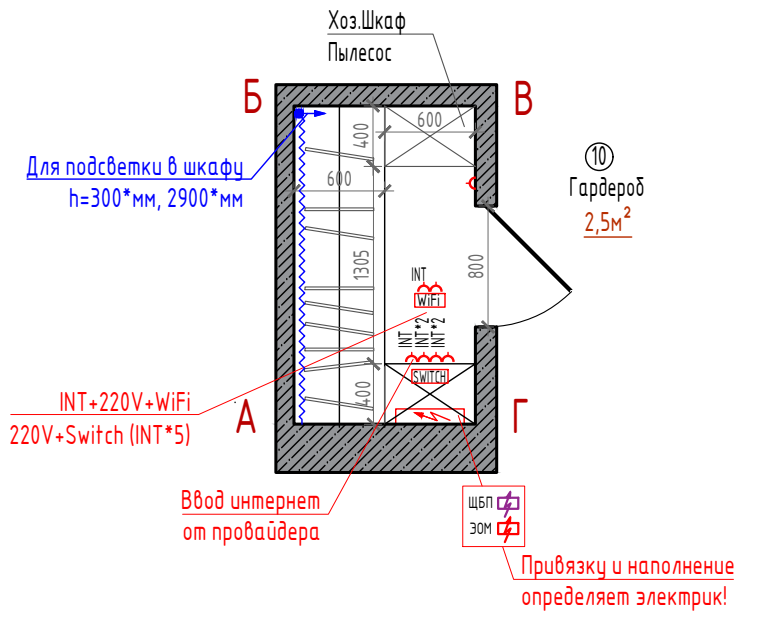

Условные обозначения:

- розетка 220V
- сетевое подключение
- двойной сетевой вывод
- WiFi-роутер
- Switch - сетевой коммутатор
- электрошум
- вывод для светодиодной подсветки
- светодиодная подсветка

M 1:50

г. Москва, ул. Новоалексеевская, д. 16, корп. К-2,	Должность	ФИО	Дата	Подпись	Лист	17.6
	Заказчик				Листов	19
Развертки стен. Помещения 7, 10 - Мастер гардероб, гардероб (прихожая).	Рук. проекта	Николаева А.Е.				
	Ведущий дизайнер	Миронова К.Е.				
	Дизайнер	Миронова К.Е.