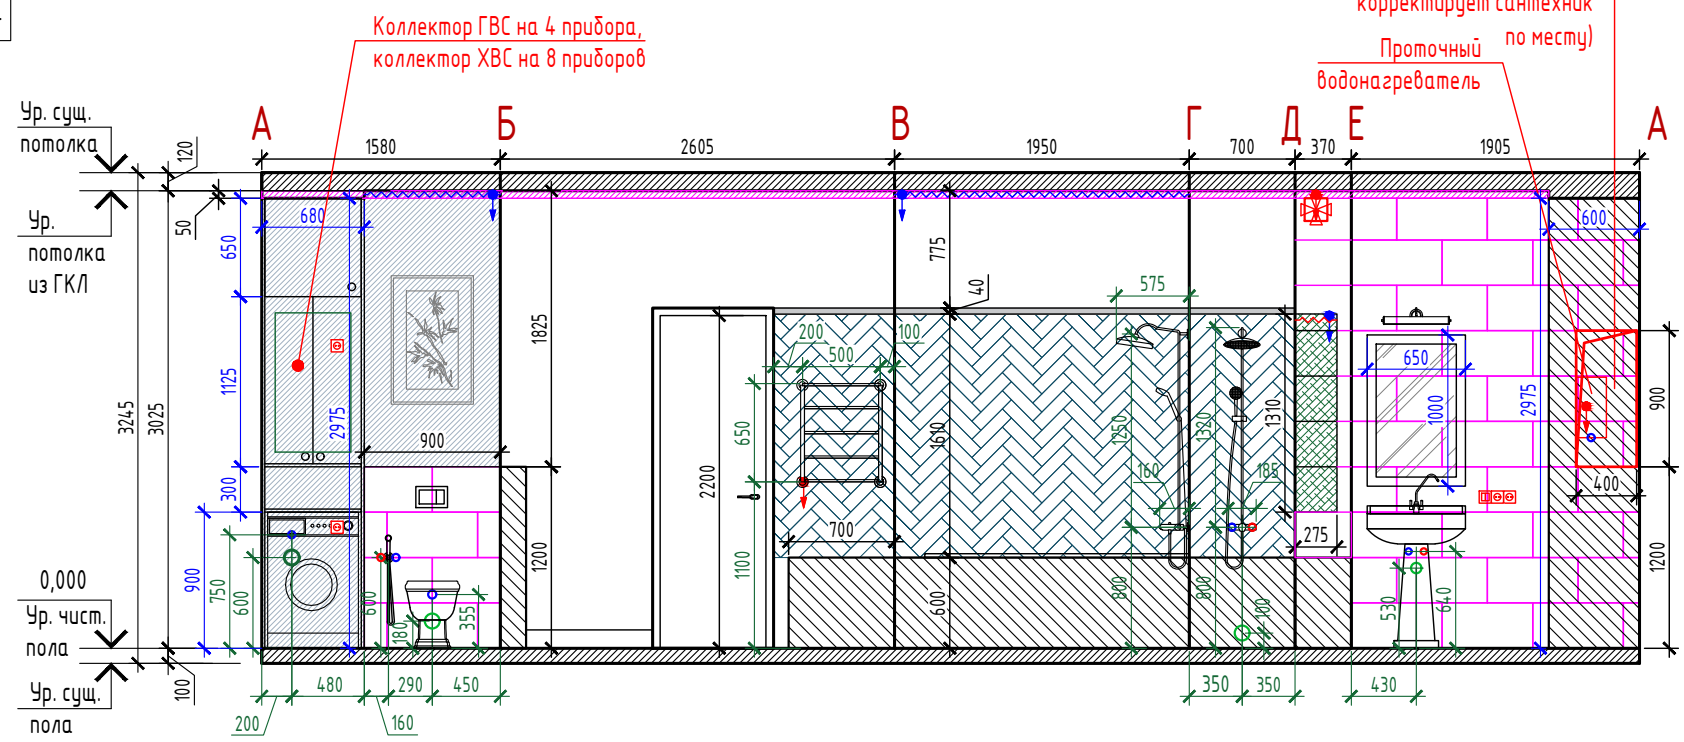

М 1:50

г. Москва, ул. Новоалексеевская, д. 16, корп. К-2, Развертки стен. Помещение 5 - Ванная комната.	Должность	ФИО	Дата	Подпись	Лист	17.4
	Заказчик				Листов	19
	Рук. проекта	Николаева А.Е.				
	Ведущий дизайнер	Миронова К.Е.				
	Дизайнер	Миронова К.Е.