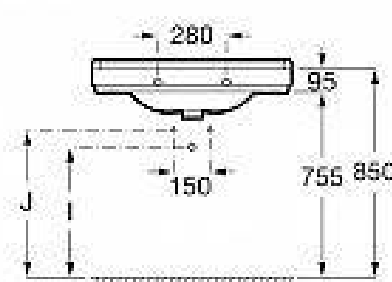

Умывальник

г. Москва, ул. Новоалексеевская, д. 16, корп. К-2,	Должность	ФИО	Дата	Подпись	Лист	15.1
	Заказчик				Листов	
Техническая спецификация санитарно-технических приборов	Рук. проекта	Николаева А.Е.			CD COOLAGIN.DESIGN	
	Ведущий дизайнер	Миронова К.Е.				
	Дизайнер	Миронова К.Е.