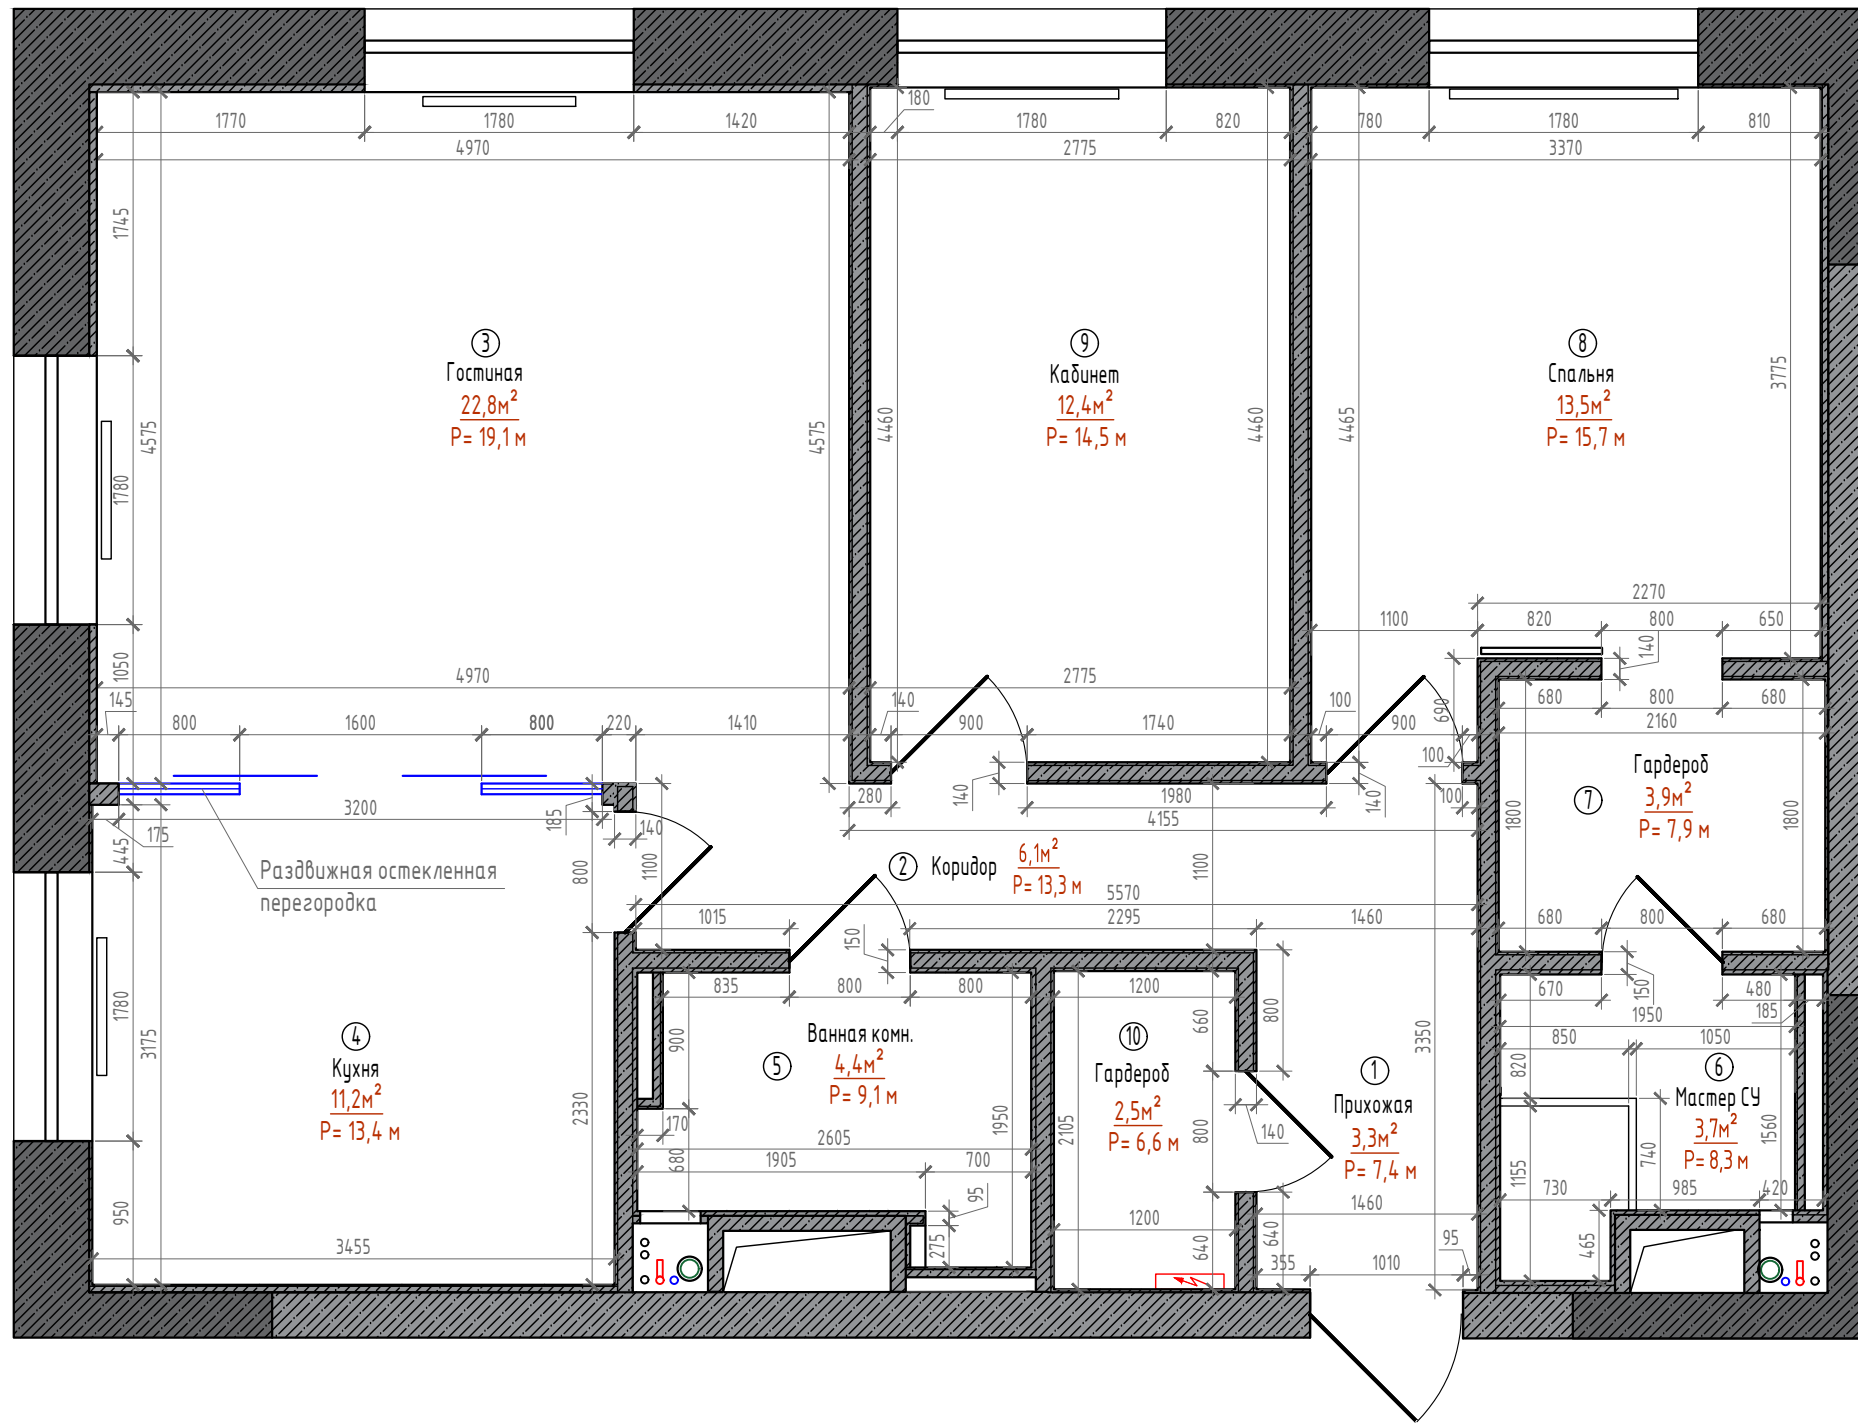

Экспликация помещений

Номер помещения	Наименование	Площадь, м²
1	Прихожая	3,3
2	Коридор	6,1
3	Гостиная	22,8
4	Кухня	11,2
5	Ванная комната	4,4
6	Мастер санузел	3,7
7	Мастер гардероб	3,9
8	Мастер спальня	13,5
9	Кабинет	12,4
10	Гардероб (прихожая)	2,5
Итого		83,8

Примечание:

1. Размер дверей указан по проему.
2. Все размеры приведены с учетом чистовой отделки (20-30мм).
3. Размеры даны с учетом всех проектных толщин перегородок, штукатурки, коробов и т. п. Фактические размеры могут отличаться от проектных в зависимости от ровности/кривизны исходных стен, технологии и специфики возведения новых перегородок и нанесения штукатурки строительной организацией.

М 1:50

г. Москва, ул. Новоалексеевская, д. 16, корп. К-2, План помещения после перепланировки	Должность	ФИО	Дата	Подпись	Лист	7
	Заказчик				Листов	19
	Рук. проекта	Николаева А.Е.				
	Ведущий дизайнер	Миронова К.Е.				
	Дизайнер	Миронова К.Е.