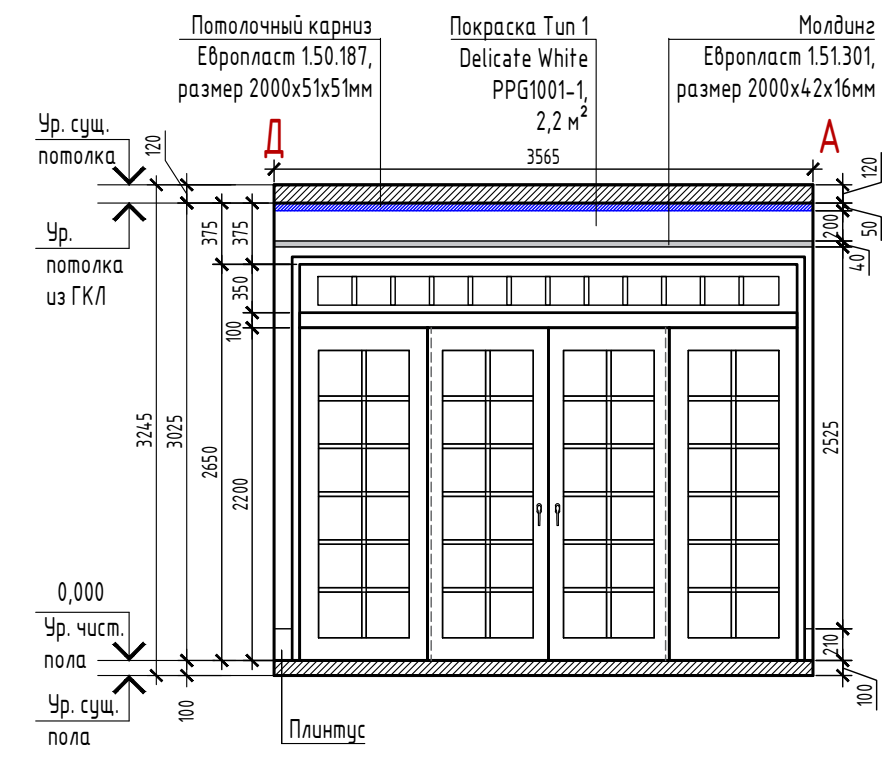

1. Условные обозначения:
2. розетка 220V
   - выключатель 2-клавишный
   - вывод кабеля для прямого подключения
   - сетевое подключение
   - скрытый в стене кабель-канал

1. Примечание:
1. Перед заказом шкафов провести дополнительные обмеры после оштукатуривания стен.
  2. Информация по отделочным материалам носит рекомендательный характер. Перед покупкой необходимо убедиться вживую соответствии информации, предоставленной в сети Интернет, реальным параметрам отделочного материала (цвет, размер, фактура и т.п.).
  3. Все размеры подлежат уточнению исполнителем в процессе изготовления изделий или производства работ на основании самостоятельно произведенных им обмеров.
  4. Размеры выделенные красным - привязки электричества, синим - размеры мебели.
  5. * - размеры примерные, уточнить по месту.

M 1:50

г. Москва, ул. Новоалексеевская, д. 16, корп. К-2,	Должность	ФИО	Дата	Подпись	Лист	17.2
	Заказчик				Листов	19
Развертки стен. Помещение 3 - Гостиная.	Рук. проекта	Николаева А.Е.				
	Ведущий дизайнер	Миронова К.Е.				
	Дизайнер	Миронова К.Е.