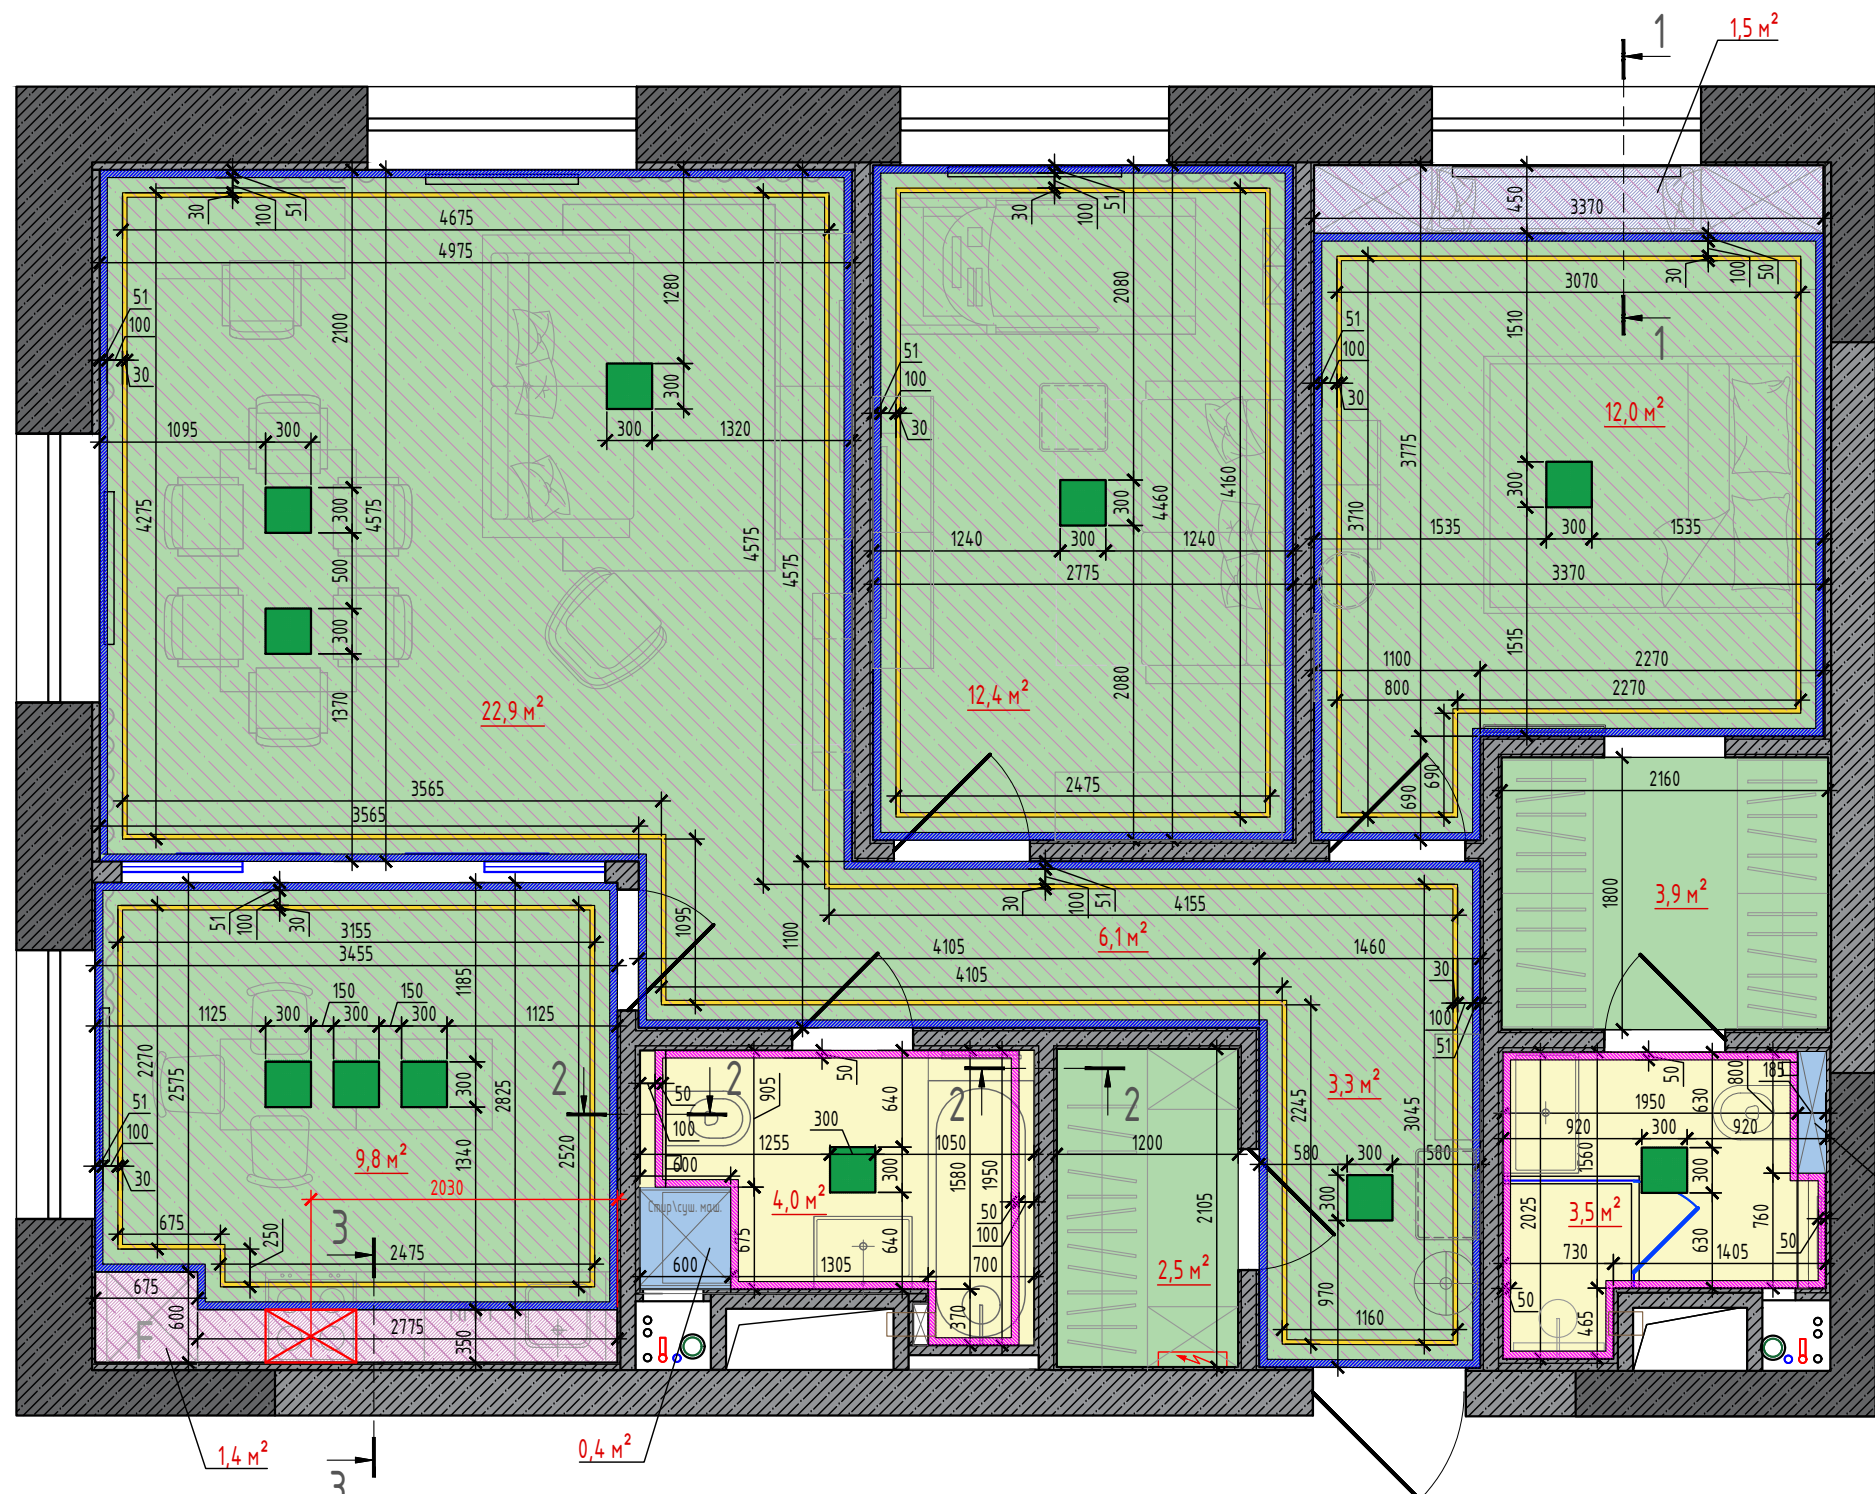

Условные обозначения:

- Потолок из ГКЛ - низ на высоте - 120мм от перекрытия
- Потолок из ГКЛ со слоем шумоизоляции (шумоизоляционные панели terfoam (20-30мм) - низ на высоте - 120мм от перекрытия
- Потолок из ГКЛ со слоем шумоизоляции (шумоизоляционные панели terfoam (20-30мм) - низ на высоте - 171мм от перекрытия
- Потолок из ГКЛ со слоем шумоизоляции (шумоизоляционные панели terfoam (20-30мм) - низ на высоте - 250мм от перекрытия
- Потолок из влагостойкого ГКЛ, низ на высоте - 120мм от перекрытия
- Потолок из влагостойкого ГКЛ, низ на высоте - 170мм от перекрытия
- Закладная для подвешного освещения и мебели сразу за слоем ГКЛ
- Потолочный карниз Европласт 1.50.187 (51x51x2000мм)
- Молдинг Европласт 1.51.379 (30x13x2000мм)
- Потолочный карниз Европласт 1.50.103 (50x50x2000мм)
- Вытяжка