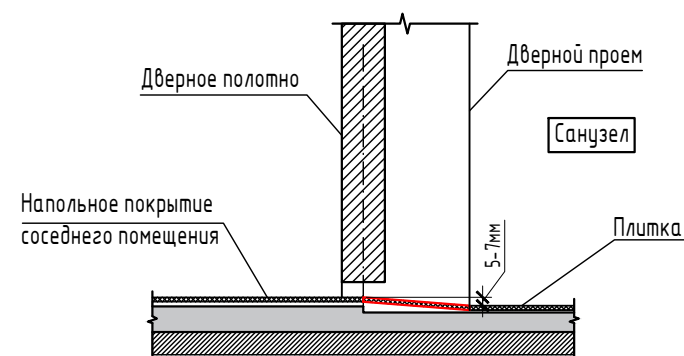

г. Москва, ул. Новоалексеевская, д. 16, корп. К-2, План пола с указанием типа напольного покрытия, рисунка и размера.	Должность	ФИО	Дата	Подпись	Лист	10
	Заказчик				Листов	19
	Рук. проекта	Николаева А.Е.				
	Ведущий дизайнер	Миронова К.Е.				
	Дизайнер	Миронова К.Е.