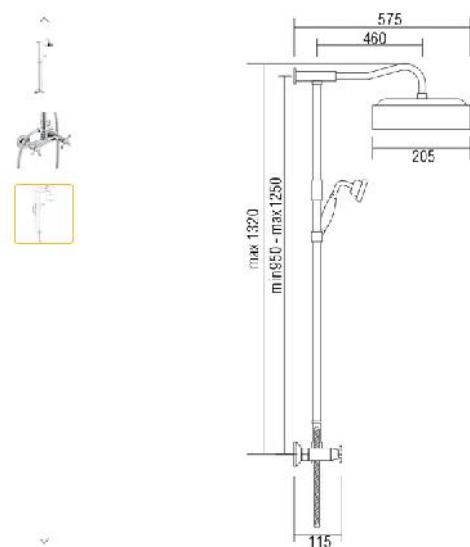

ПОМЕЩЕНИЕ 6 – Мастер санузел

Душевой гарнитур

Душевая стойка Veragio Agatha VR.AGA-9940.CR хром