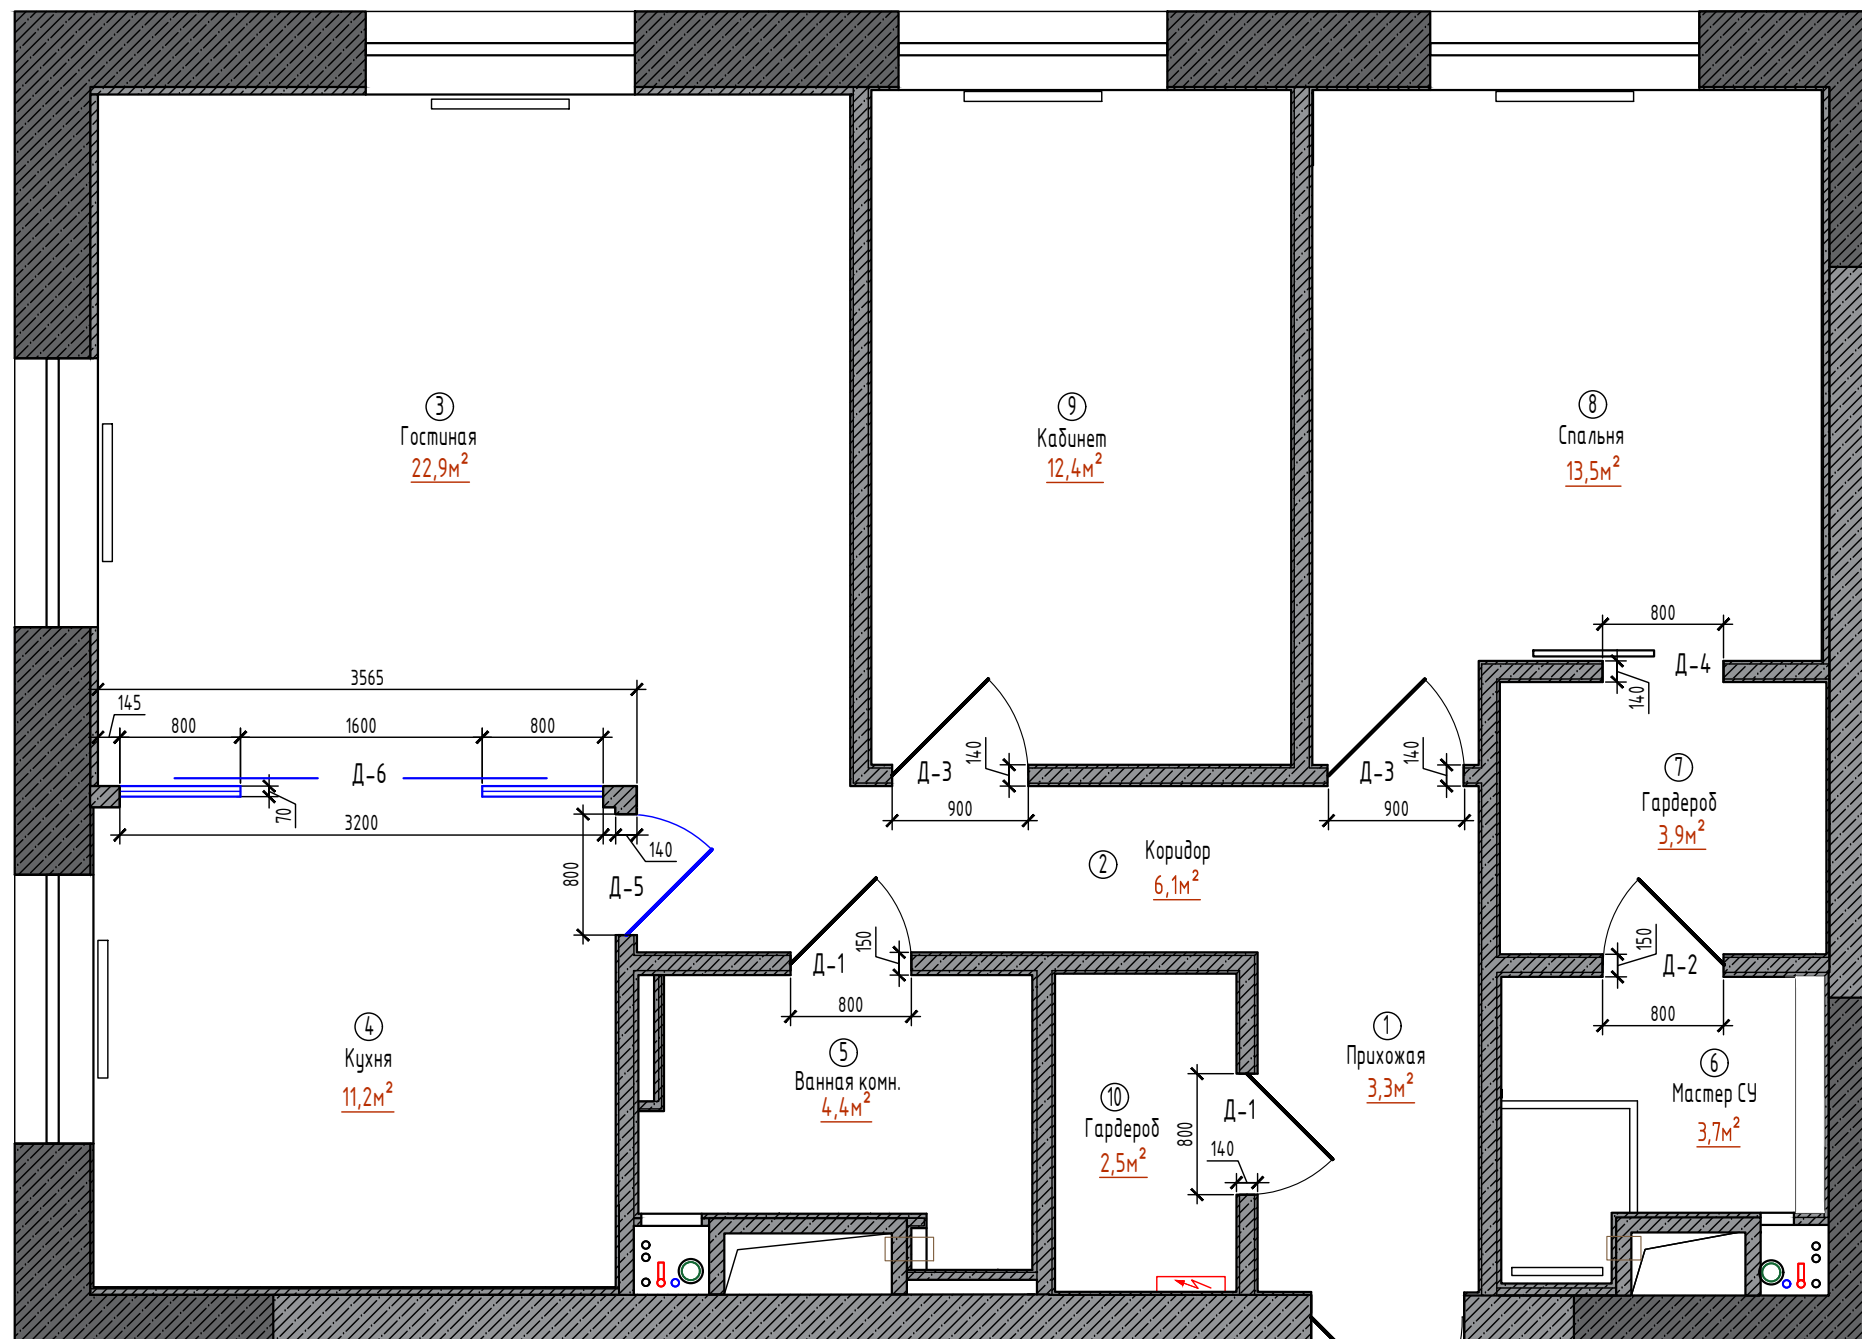

Спецификация заполнения дверных проемов

Поз-я	Размер проема, мм	Размер полотна, мм	Кол-во	Открывание	Описание	Откос	Примечание
Д-1	2260x800x150/140*	2200x700	2	прямое, правое	распашная дверь, эмаль	добор в цвет наличника	установка по центру толщины стены
Д-2	2260x800x150*	2200x700	1	прямое, левое			
Д-3	2260x900x140*	2200x800	2	прямое, правое			
Д-4	2216x761x140*	2200x800	1	раздвижное	раздвижная дверь, остекление	покраска	установка в плоск. стены пом. №8
Д-5	2650x800x140*	2200x700 300x700 (фрамуга)	1	прямое, левое -	распашная дверь, остеклённая с фрамугой	добор в цвет наличника	установка по центру толщины стены
Д-6	2650x3200x70*	2200x800 - 2 раздвижные 2200x800 - 2 неподвижные 300x3200 - фрамуга	1	раздвижное - -	остеклённая перегородка из 4-х секций, открываются 2 центральные, с фрамугой		установка в плоск. стены пом. №3

Примечание:

1. Перед заказом и установкой дверных блоков, размеры проемов уточнить по месту.
2. Размеры со "*" необходимо уточнить в соответствии с рекомендациями поставщика дверей.
3. Размеры дверей указаны по проему.

М 1:50

г. Москва, ул. Новоалексеевская, д. 16, корп. К-2, План дверей и проемов, спецификация дверей.	Должность	ФИО	Дата	Подпись	Лист	16
	Заказчик				Листов	19
	Рук. проекта	Николаева А.Е.				
	Ведущий дизайнер	Миронова К.Е.				
	Дизайнер	Миронова К.Е.