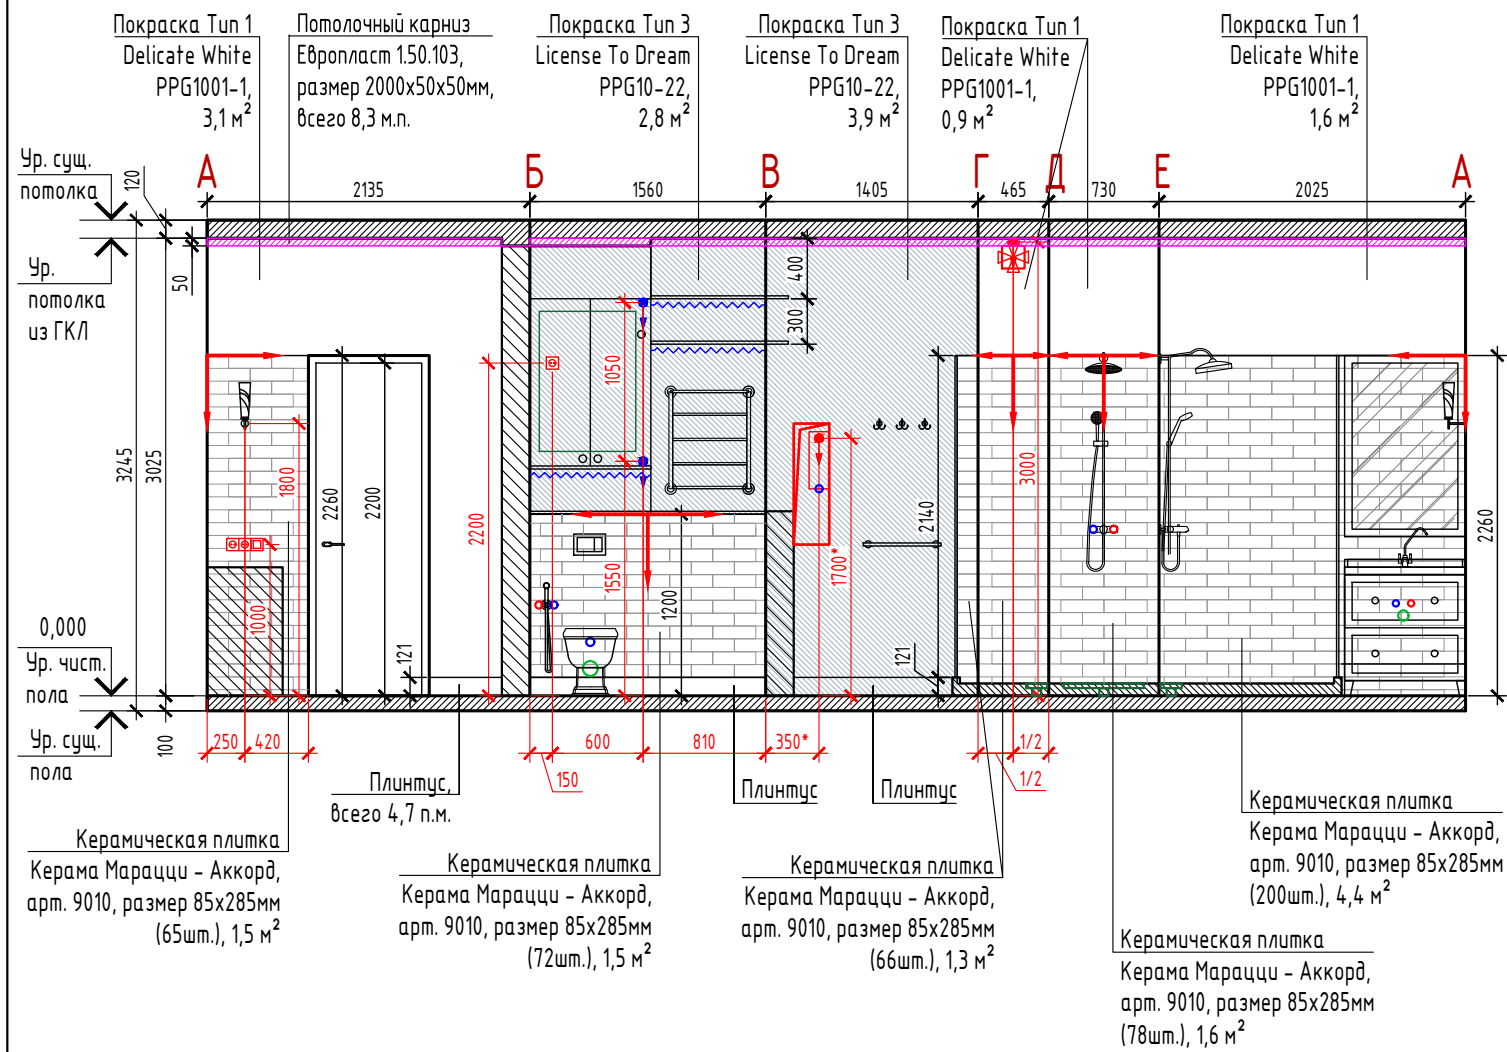

СПЕЦИФИКАЦИЯ

Керамическая плитка Керама Марацци - Аккорд, арт. 9010, размер 85x285мм, 481шт. (10,3 м²)

Условные обозначения:

- розетка 220V
- выключатель 1-клавишный
- вывод кабеля для прямого подключения
- вывод для светодиодной подсветки
- светодиодная подсветка
- направление раскладки