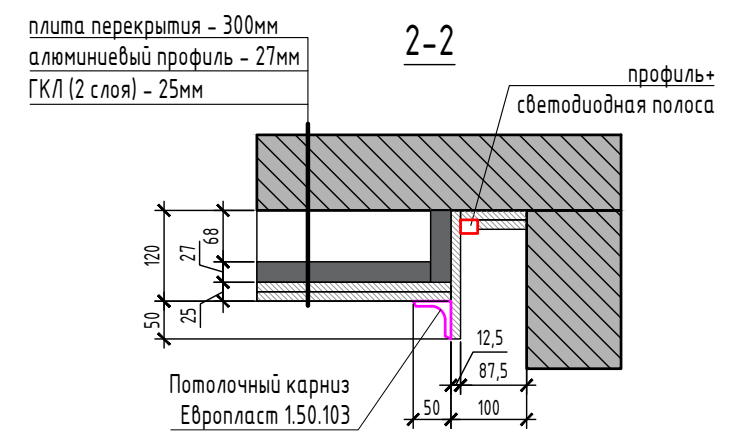

Условные обозначения:

- Потолок из ГКЛ - низ на высоте - 120мм от перекрытия
- Потолок из ГКЛ со слоем шумоизоляции (шумоизоляционные панели terfoam (20-30мм) - низ на высоте - 120мм от перекрытия
- Потолок из ГКЛ со слоем шумоизоляции (шумоизоляционные панели terfoam (20-30мм) - низ на высоте - 171мм от перекрытия
- Потолок из ГКЛ со слоем шумоизоляции (шумоизоляционные панели terfoam (20-30мм) - низ на высоте - 250мм от перекрытия
- Потолок из влагостойкого ГКЛ, низ на высоте - 120мм от перекрытия
- Потолок из влагостойкого ГКЛ, низ на высоте - 170мм от перекрытия
- Закладная для подвешного освещения и мебели сразу за слоем ГКЛ
- Потолочный карниз Европласт 1.50.187 (51x51x2000мм)
- Молдинг Европласт 1.51.379 (30x13x2000мм)
- Потолочный карниз Европласт 1.50.103 (50x50x2000мм)
- Вытяжка