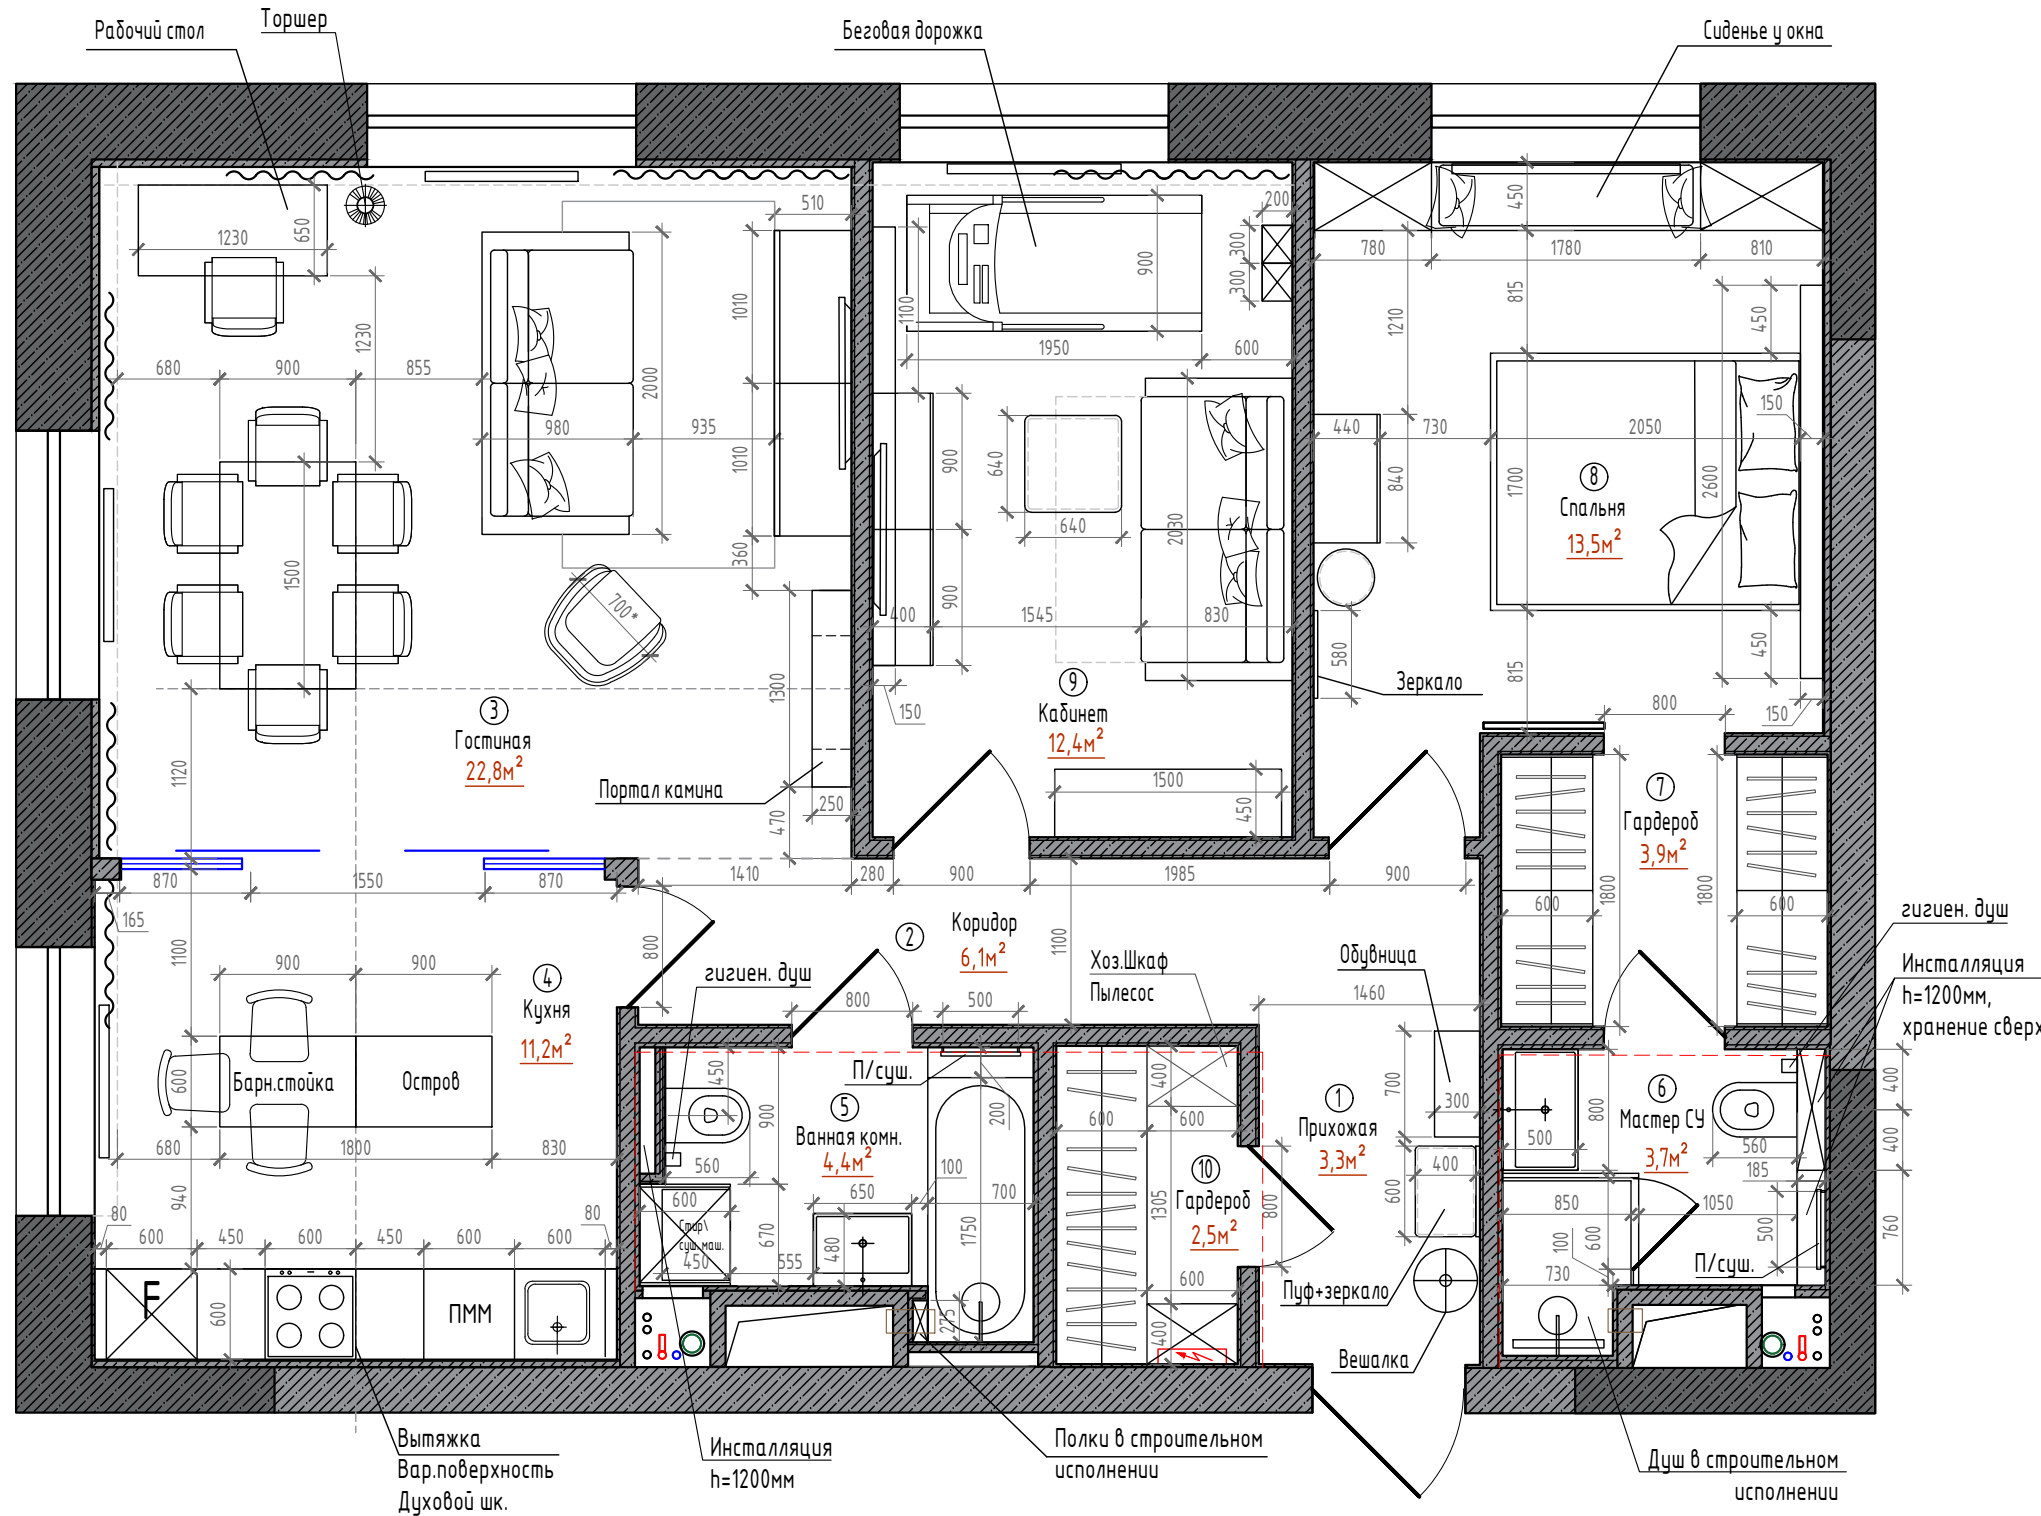

Экспликация помещений

Номер помещения	Наименование	Площадь, м²
1	Прихожая	3,3
2	Коридор	6,1
3	Гостиная	22,8
4	Кухня	11,2
5	Ванная комната	4,4
6	Мастер санузел	3,7
7	Мастер гардероб	3,9
8	Мастер спальня	13,5
9	Кабинет	12,4
10	Гардероб (прихожая)	2,5
Итого		83,8

1. Условные обозначения:
2. Вентканалы
   - Стояк канализации
   - Стояки водоснабжения
   - Электроцит
   - Контуры мокрых зон в соответствии с планом застройщика
   - Стены и перегородки из монолитного железобетона
   - Стены и перегородки из блоков, ГКЛ/ВГКЛ

Примечание:

1. Размер дверей указан по проему.
2. При корректировке габаритных размеров мебели влияющих на ширину проходов, желательно изменить их в меньшую сторону

M 1:50

г. Москва, ул. Новоалексеевская, д. 16, корп. К-2,	Должность	ФИО	Дата	Подпись	Лист	3
	Заказчик				Листов	19
Итоговый вариант планировки	Рук. проекта	Николаева А.Е.				
	Ведущий дизайнер	Миронова К.Е.				
	Дизайнер	Миронова К.Е.