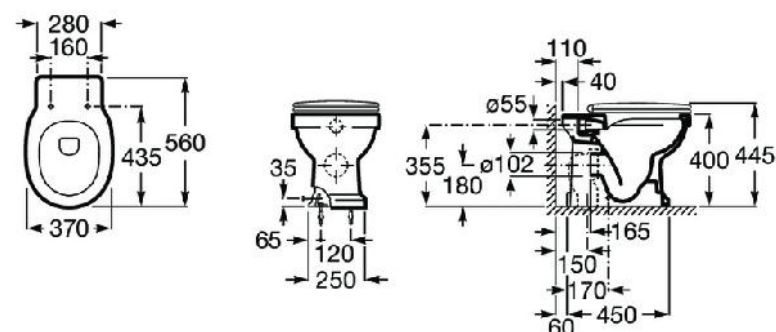

ПОМЕЩЕНИЕ 6 – Мастер санузел

Душевой гарнитур

Душевая стойка Veragio Agatha VR.AGA-9940.CR хром

Смеситель Veragio Agatha VR.AGT-3730.CR для душа, хром

Унитаз, гигиенический душ

Гигиенический душ IDDIS Spring 0035BR0108 со смесителем, С ВНУТРЕННЕЙ ЧАСТЬЮ