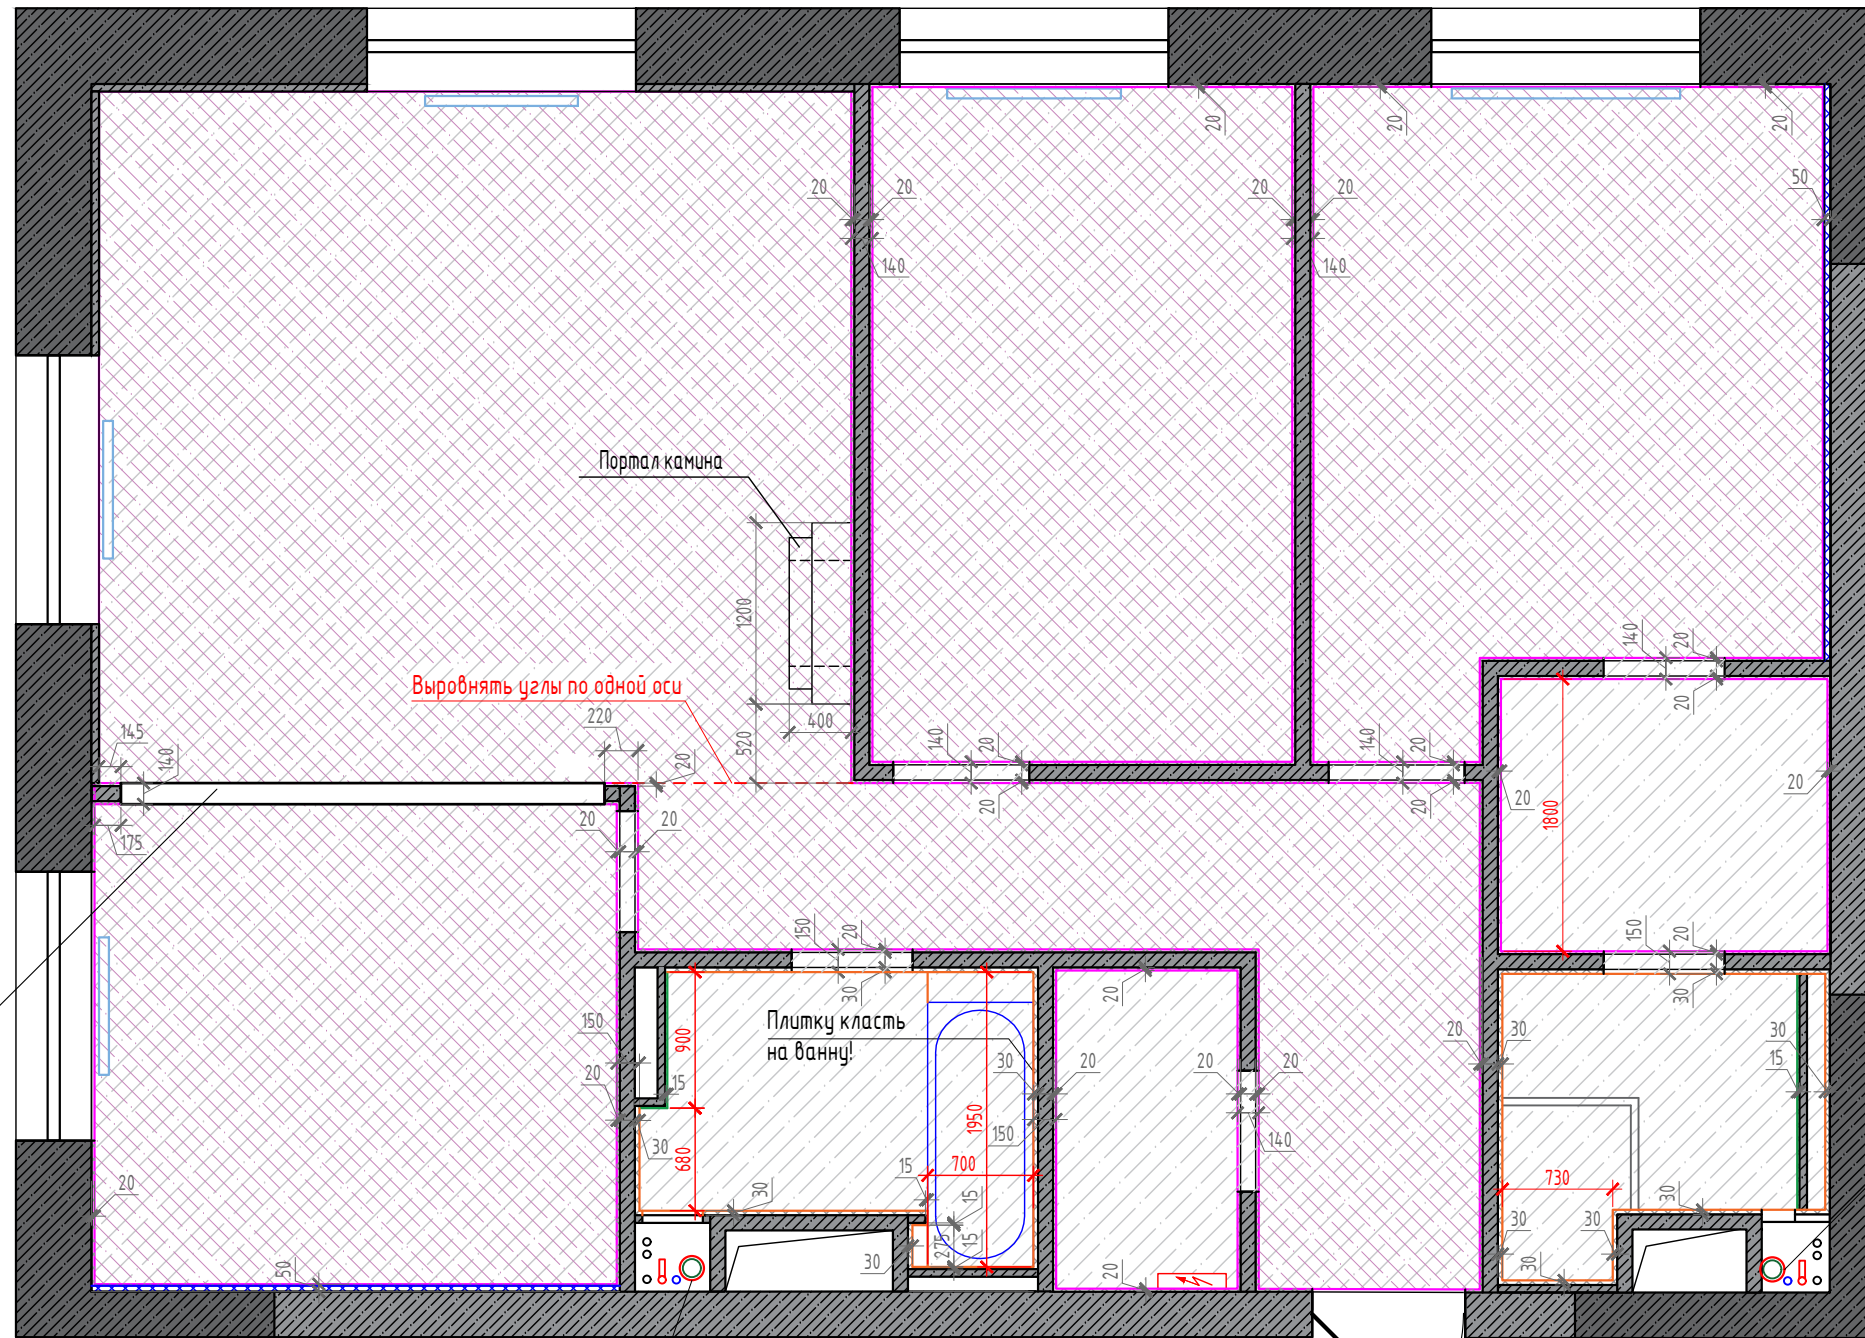

1. Условные обозначения:
2. Отделка стен: штукатурка+финишная отделка - толщина 20мм
   - Отделка стен: штукатурка+клей+плитка -толщина 30мм
   - Отделка стен: клей+плитка -толщина 15мм
   - ▒ Шумоизоляционные панели teplofon (20-30мм)
   - ▒ Шумоизоляция пола "Шуманет" -толщина 5мм
   - ▒ Шумоизоляция потолка - шумоизоляционные панели teplofon (20-30мм)

Перемычка для перегородки с раздвижными полотнами

Вывернуть углы по одной оси

Портал камина

Плитку класть на ванну!

Предусмотреть шумоизоляцию трубы канализации

Предусмотреть шумоизоляцию трубы канализации

Примечание:

1. Выполнить шумоизоляцию пола.
2. Выполнить шумоизоляцию потолка в жилых помещениях панелями teplofon (20-30мм).
3. Выполнить шумоизоляцию стен панелями teplofon (20-30мм).
4. Выполнить шумо-/теплоизоляцию стояков и труб канализации и водоснабжения.
5. **Размеры, выделенные красным цветом, выдержать в чистоте.**

M 1:50

г. Москва, ул. Новоалексеевская, д. 16, корп. К-2,	Должность	ФИО	Дата	Подпись	Лист	7
	Заказчик				Листов	19
	Рук. проекта	Николаева А.Е.				
	Ведущий дизайнер	Миронова К.Е.				
План штукатурки и шумоизоляции	Дизайнер	Миронова К.Е.