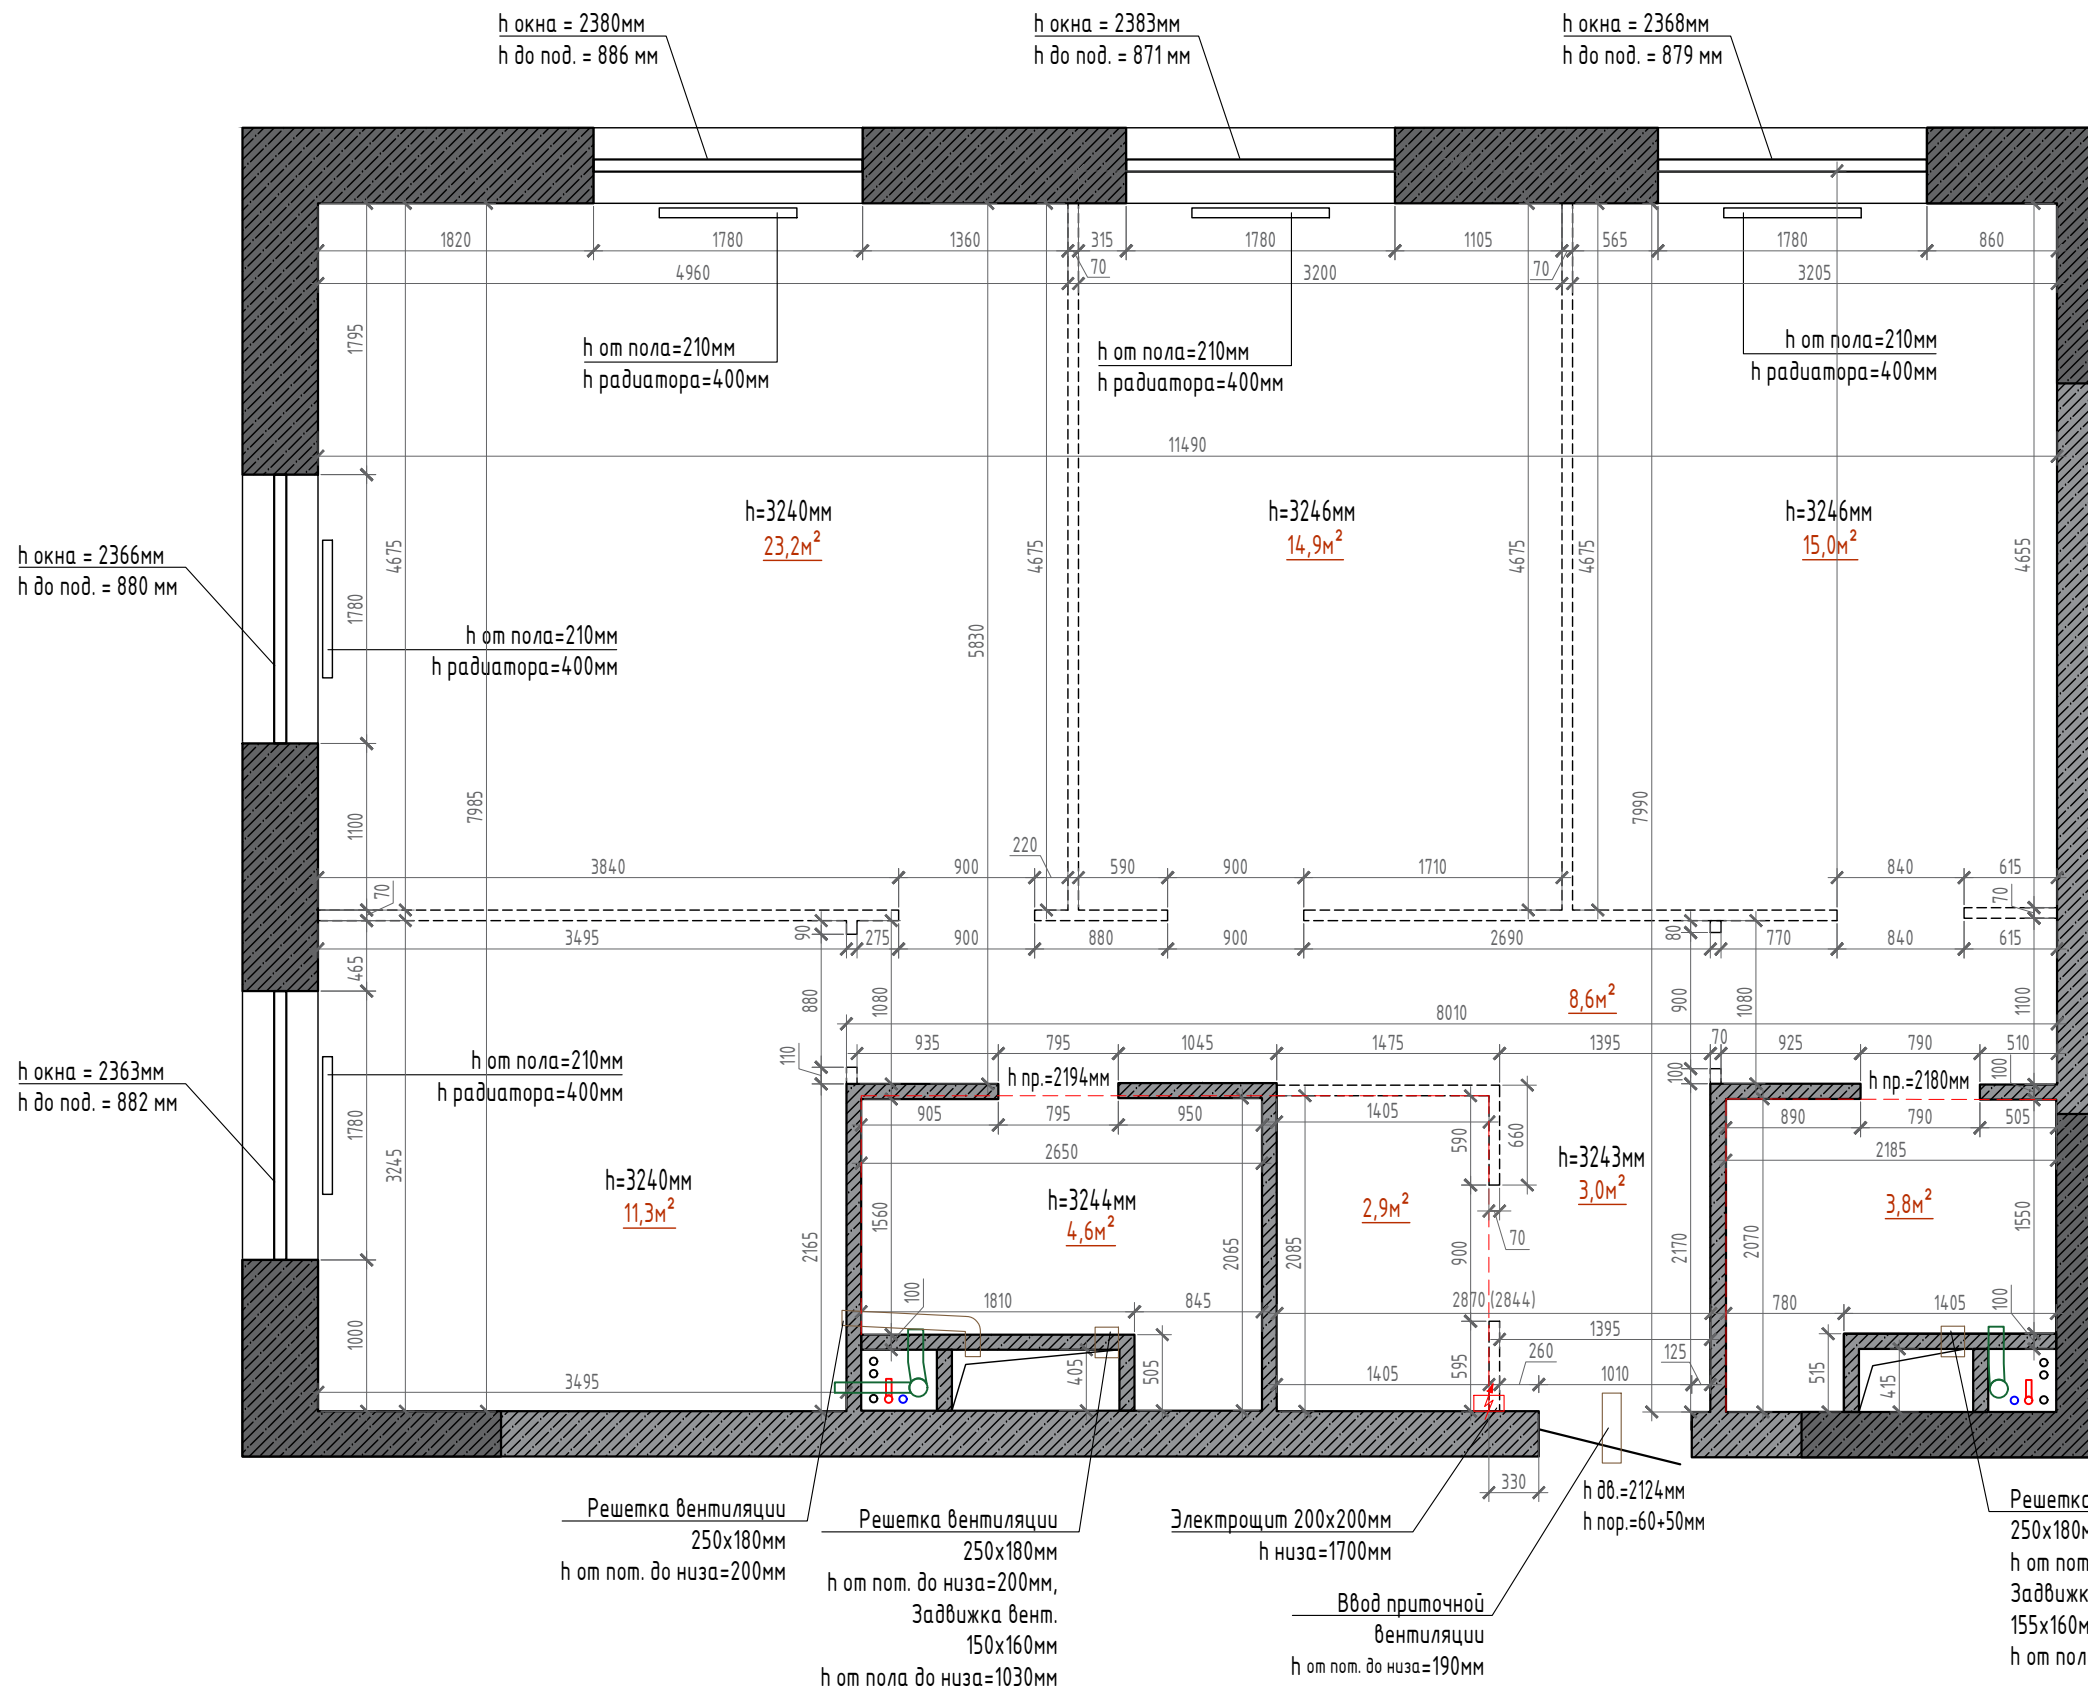

1. Условные обозначения:
2. Вентканалы
   - Стояк канализации
   - Стояки водоснабжения
   - Электрощит
   - Проектируемые перегородки высотой в один блок
   - Стены и перегородки из монолитного железобетона
   - Стены и перегородки из блоков

Примечание:

1. Обмеры произведены по существующему положению объекта.
2. Общая площадь проектируемых помещений = 87,3 м².
3. Дата обмеров - 03.06.2021.

г. Москва, ул. Новоалексеевская, д. 16, корп. К-2, Обмерный план	Должность	ФИО	Дата	Подпись	Лист	2
	Заказчик				Листов	19
	Рук. проекта	Николаева А.Е.				
	Ведущий дизайнер	Миронова К.Е.				
	Дизайнер	Миронова К.Е.				

М 1:50