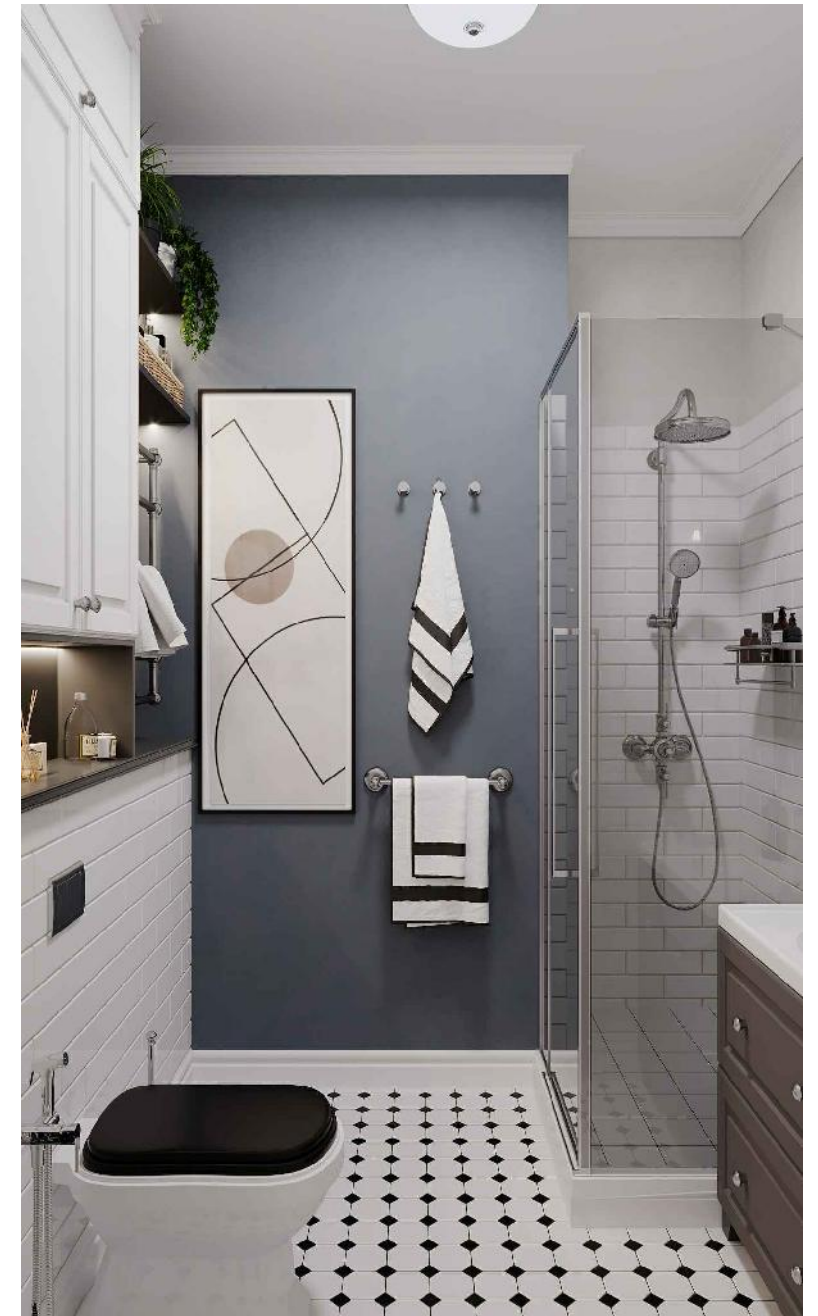

М 1:50

г. Москва, ул. Новоалексеевская, д. 16, корп. К-2,	Должность	ФИО	Дата	Подпись	Лист	8.4
	Заказчик				Листов	19
Визуализации Помещение 5 - Ванная комната.	Рук. проекта	Николаева А.Е.				
	Ведущий дизайнер	Миронова К.Е.				
	Дизайнер	Гарбузова Е.