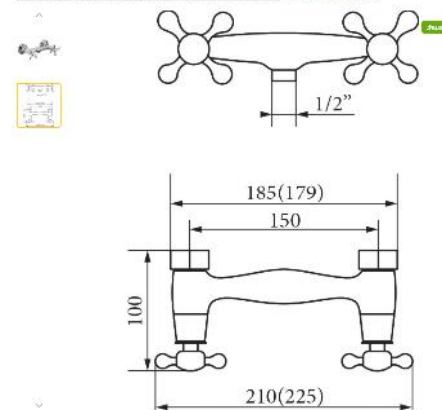

Смеситель Veragio Agatha VR.AGT-3730.CR для душа, хром