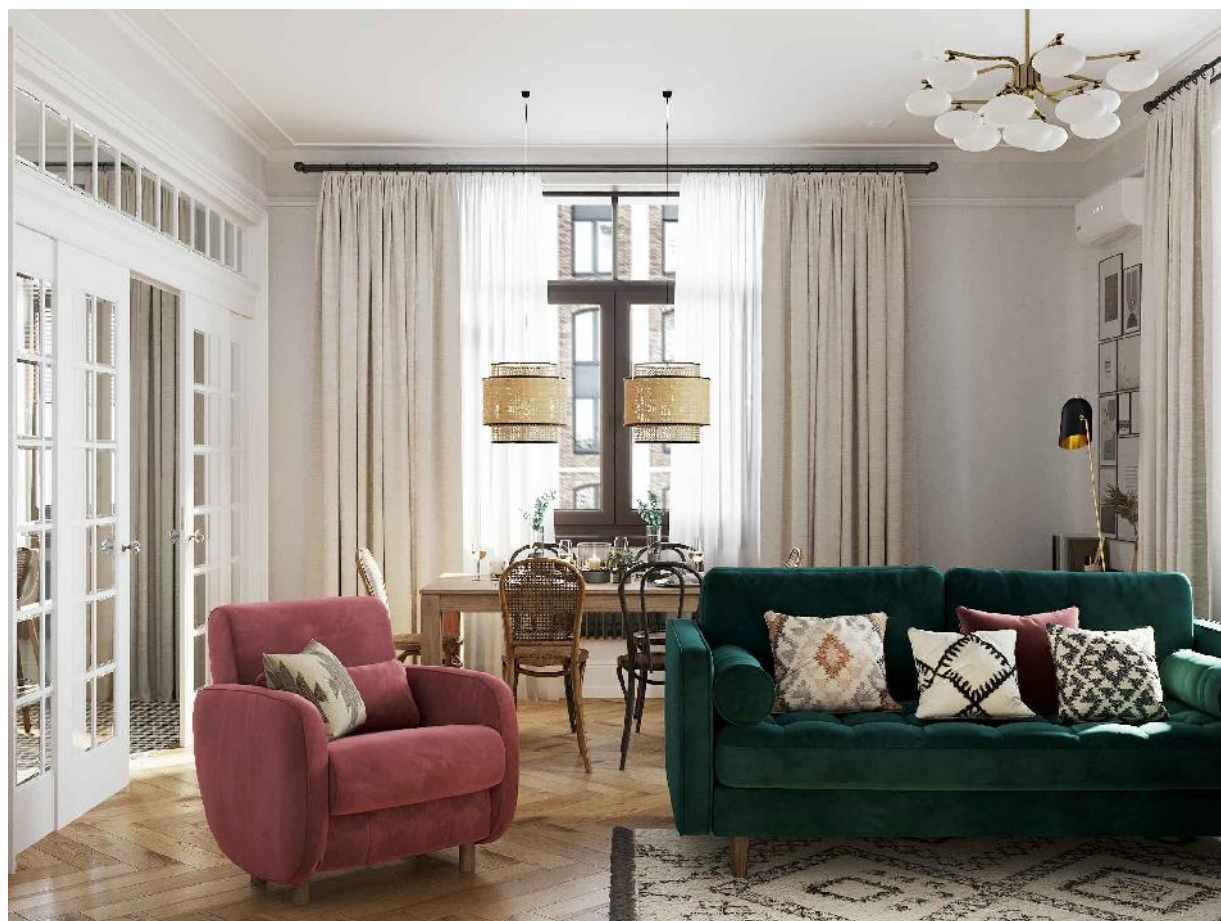

М 1:50

г. Москва, ул. Новоалексеевская, д. 16, корп. К-2,	Должность	ФИО	Дата	Подпись	Лист	8.28
	Заказчик				Листов	19
Визуализации Помещение 3 - Гостиная.	Рук. проекта	Николаева А.Е.				
	Ведущий дизайнер	Миронова К.Е.				
	Дизайнер	Гарбузова Е.