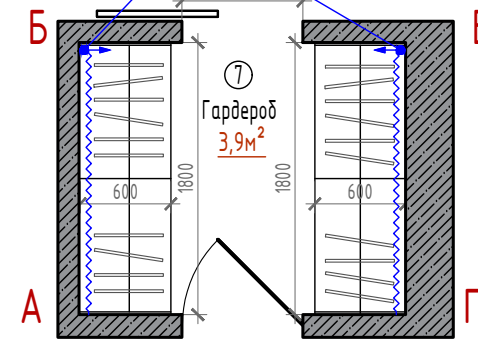

Для подсветки в шкафу
h=300*мм, 2900*мм

Для подсветки в шкафу
h=300*мм, 2900*мм

INT+220V+WiFi
220V+Switch (INT*5)

Ввод интернет
от провайдера

Привязку и наполнение
определяет электрик!

Привязку и наполнение
определяет электрик!

Коллектор отопления
на 5 приборов