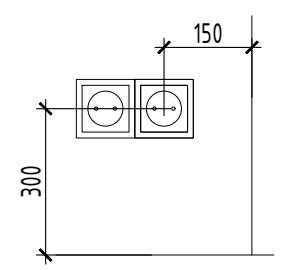

Условные обозначения:

- розетка 220V
- розетка ethernet (RJ-45)
- двойная розетка ethernet (RJ-45)
- скрытый в стене кабель-канал для проводов
- розетка с защитой от повышенной влажности
- электрощит
- вывод кабеля для прямого подключения
- вывод для светодиодной подсветки
- домофон
- WiFi-роутер
- Switch - сетевой коммутатор
- выключатель одноклавишный
- выключатель двухклавишный
- выключатель одноклавишный влагозащитный
- выключатель проходной двухклавишный

- Для холодильника h=80 мм (по верхнему краю)
- h=1075мм
- Для дщ.шкафа h=400мм
- Для вар. поверхности h=400мм
- Для вытяжки h=2000мм
- Для стир./суш. маш. h=800*мм
- Для п/м/м h=700 мм (высоту уточняет прораб по месту)
- Для подсветки рабоч. поверх. и полок h=1600мм
- Для проточного водонагревателя h=1600мм

Примечание:

1. Выводы под домофон согласовываются с поставщиком и управляющей компанией.
2. Высота розеток от чистого пола - 300 мм, кроме специально указанных. Размер дан от центра рамок.
3. Привязка розеток от угла или проема - 150 мм, кроме специально указанных.
4. Все выводы "int" завести над электрощитом для коммутации (см. развертку).
5. Предусмотреть розетки в санузлах с ip44.
6. Выключатели обозначены черным и даны для понимания расположения в одной рамке с розетками.

- Для п/суш. h=1100*мм
- Для подсветки потолка h=3000*мм
- Для подсветки в шкафу h=300*мм, 2900*мм
- Для системы защиты от протечек h=2000мм
- h=1000мм
- Ввод интернет от провайдера INT+220V+WiFi 220V+Switch (INT*5) Привязку и наполнение определяет электрик! (см. развертку)
- h=1500мм
- Для проточного водонагревателя h=1700*мм
- Для вентилятора h=2900*мм

7. После заказа кухни требуется уточнить привязку розеток для кухонного оборудования, схема монтажа которых выдаётся фирмой- поставщиком кухни. См. тех.задание к кухне.
8. Смотреть совместно с развертками помещений.
9. * - размер уточнить по месту.
10. Выводы для светодиодной подсветки выделены синим.
11. Блоки питания для всех светодиодных подсветок завести в отдельный щиток БП.