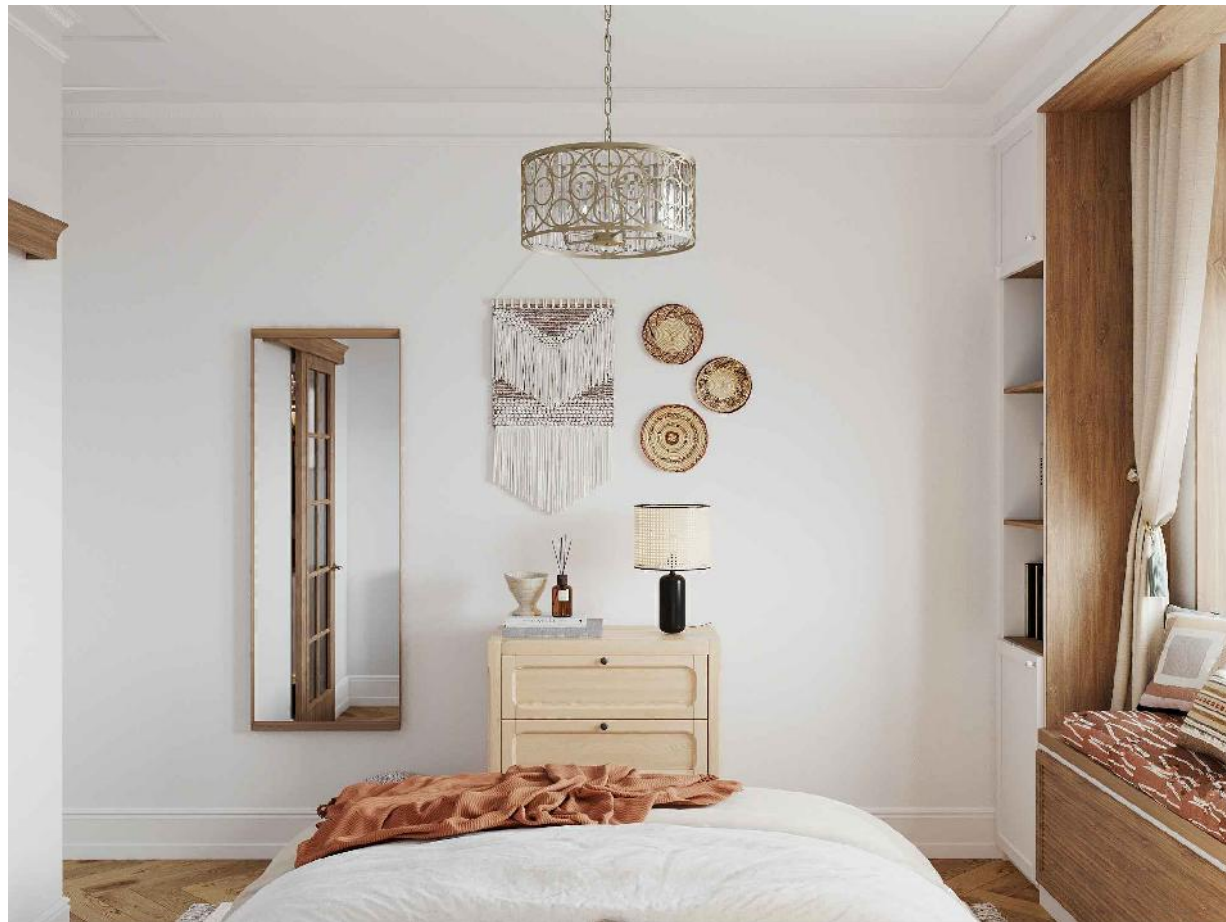

М 1:50

г. Москва, ул. Новоалексеевская, д. 16, корп. К-2,	Должность	ФИО	Дата	Подпись	Лист	8.6
	Заказчик				Листов	19
Визуализации Помещения 7, 10 - Мастер гардероб, гардероб (прихожая).	Рук. проекта	Николаева А.Е.				
	Ведущий дизайнер	Миронова К.Е.				
	Дизайнер	Гарбузова Е.				