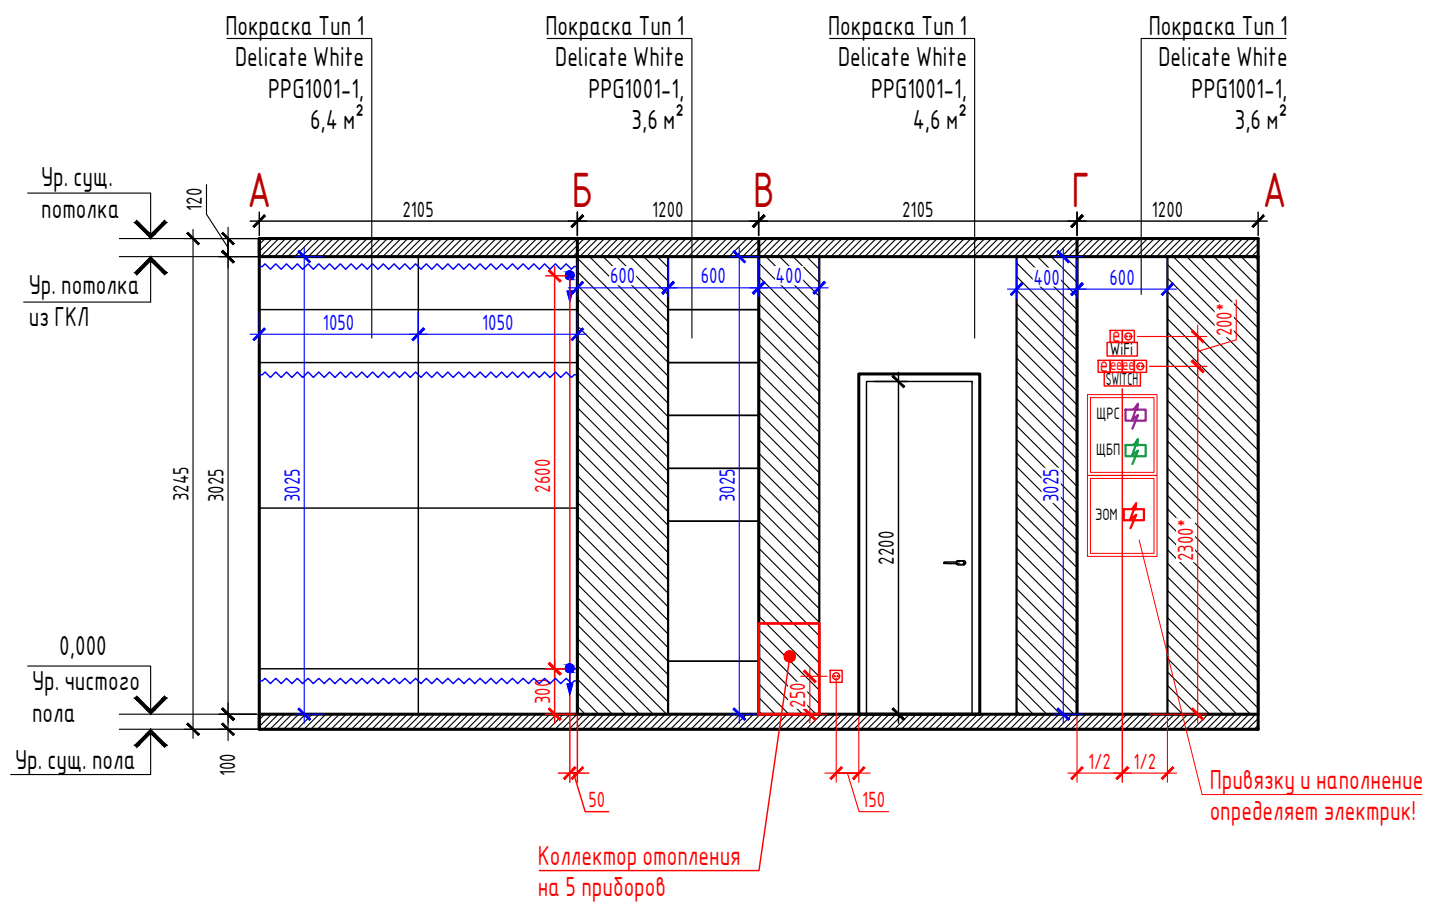

Для подсветки в шкафу
h=300*мм, 2900*мм

Для подсветки в шкафу
h=300*мм, 2900*мм

INT+220V+WiFi
220V+Switch (INT*5)

Ввод интернет
от провайдера

Привязку и наполнение
определяет электрик!

Привязку и наполнение
определяет электрик!

Коллектор отопления
на 5 приборов