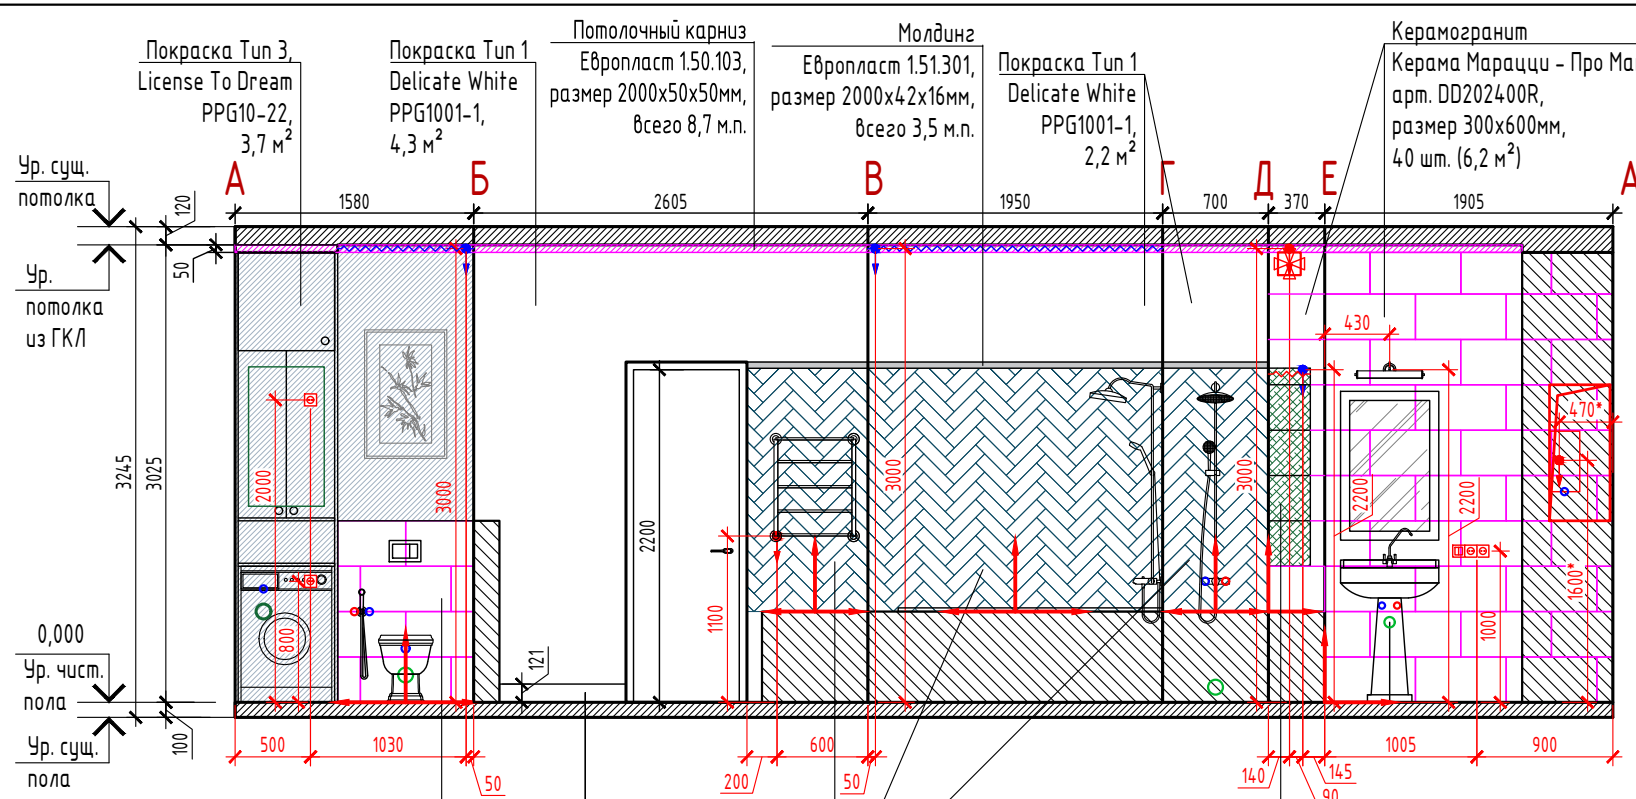

РАСКЛАДКА ПЛИТКИ НА ЭКРАНЕ ВАННОЙ

СПЕЦИФИКАЦИЯ

- Керамогранит Керама Марацци - Про Матрикс арт. DD602600R, размер 600x600 мм, 3 шт., (1,0 м²)
- Керамогранит Керама Марацци - Про Матрикс, арт. DD202400R, размер 300x600мм, 47 шт. (7,2 м²)
- Керамическая плитка Керама Марацци - Монпарнас, арт. 9019, размер 85x285мм, 176шт. (5,6 м²)
- Керамогранит CERSANIT MOTLEY ПЭЧВОРК МНОГОЦВЕТНЫЙ, арт. M04A452, размер 298x298мм, 5 шт. (0,4 м²)

1. **Условные обозначения:**
2. ⊕ розетка 220V
   - ⊞ выключатель 2-клавишный
   - ⬇ вывод кабеля для прямого подключения
   - ⬇ вывод для светодиодной подсветки
   - ⚡ светодиодная подсветка
   - ➔ направление раскладки

Примечание:

1. Перед заказом шкафов провести дополнительные обмеры после оштукатуривания стен.
2. Информация по отделочным материалам носит рекомендательный характер. Перед покупкой необходимо убедиться вживую соответствию информации, предоставленной в сети Интернет, реальным параметрам отделочного материала (цвет, размер, фактура и т.п.).
3. Все размеры подлежат уточнению исполнителем в процессе изготовления изделий или производства работ на основании самостоятельно произведенных им обмеров.
4. При укладке плитки обеспечить ширину шва не более 1,5 мм.
5. Размеры выделенные красным - привязки электричества, зеленым - привязки сантехники, синим - размеры мебели.
6. * - размеры примерные, уточнить по месту после выбора мебели и оборудования.

М 1:50

г. Москва, ул. Новоалексеевская, д. 16, корп. К-2, Развертки стен. Помещение 5 - Ванная комната.	Должность	ФИО	Дата	Подпись	Лист	17.4
	Заказчик				Листов	19
	Рук. проекта	Николаева А.Е.				
	Ведущий дизайнер	Миронова К.Е.				
	Дизайнер	Миронова К.Е.