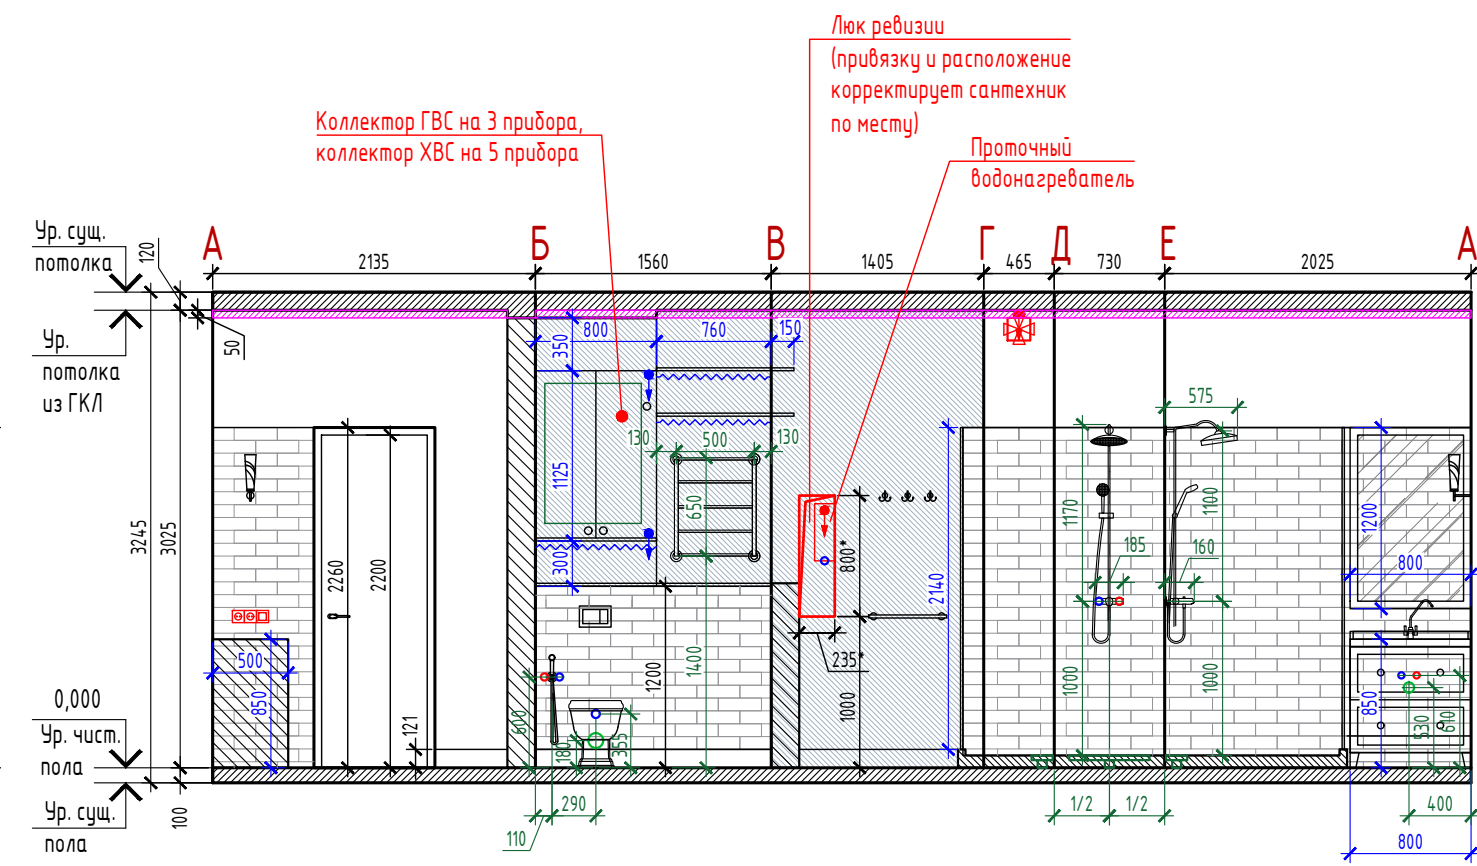

СПЕЦИФИКАЦИЯ

Керамическая плитка Керама Марацци - Аккорд, арт. 9010, размер 85x285мм, 481шт. (10,3 м²)

Условные обозначения:

- розетка 220V
- выключатель 1-клавишный
- вывод кабеля для прямого подключения
- вывод для светодиодной подсветки
- светодиодная подсветка
- направление раскладки