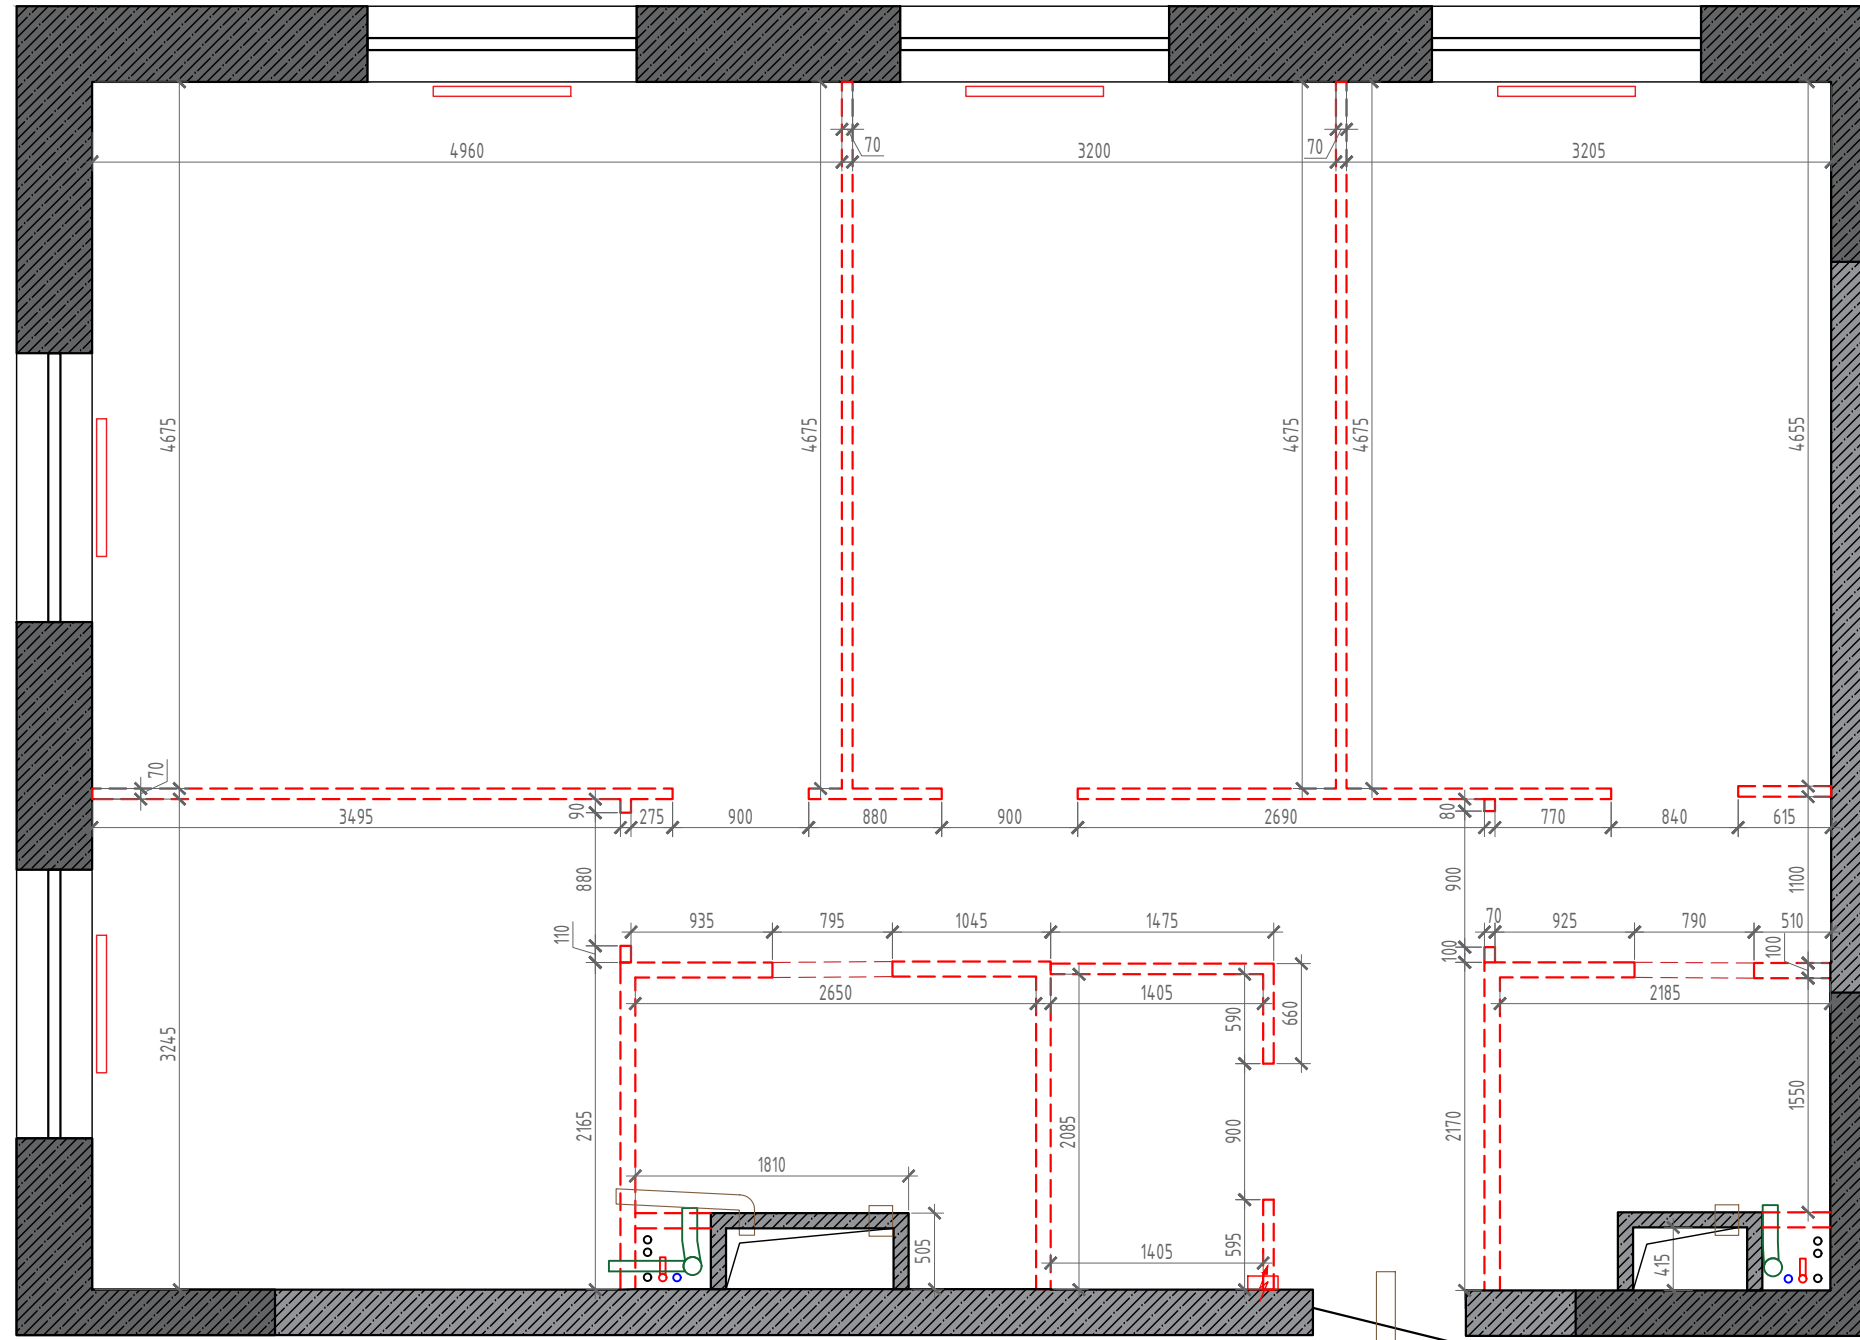

Примечание:

- Размер дверей указан по проему.
- При корректировке габаритных размеров мебели влияющих на ширину проходов, желательно изменить их в меньшую сторону

M 1:50

г. Москва, ул. Новоалексеевская, д. 16, корп. К-2,	Должность	ФИО	Дата	Подпись	Лист	3
	Заказчик				Листов	19
Итоговый вариант планировки	Рук. проекта	Николаева А.Е.				
	Ведущий дизайнер	Миронова К.Е.				
	Дизайнер	Миронова К.Е.				