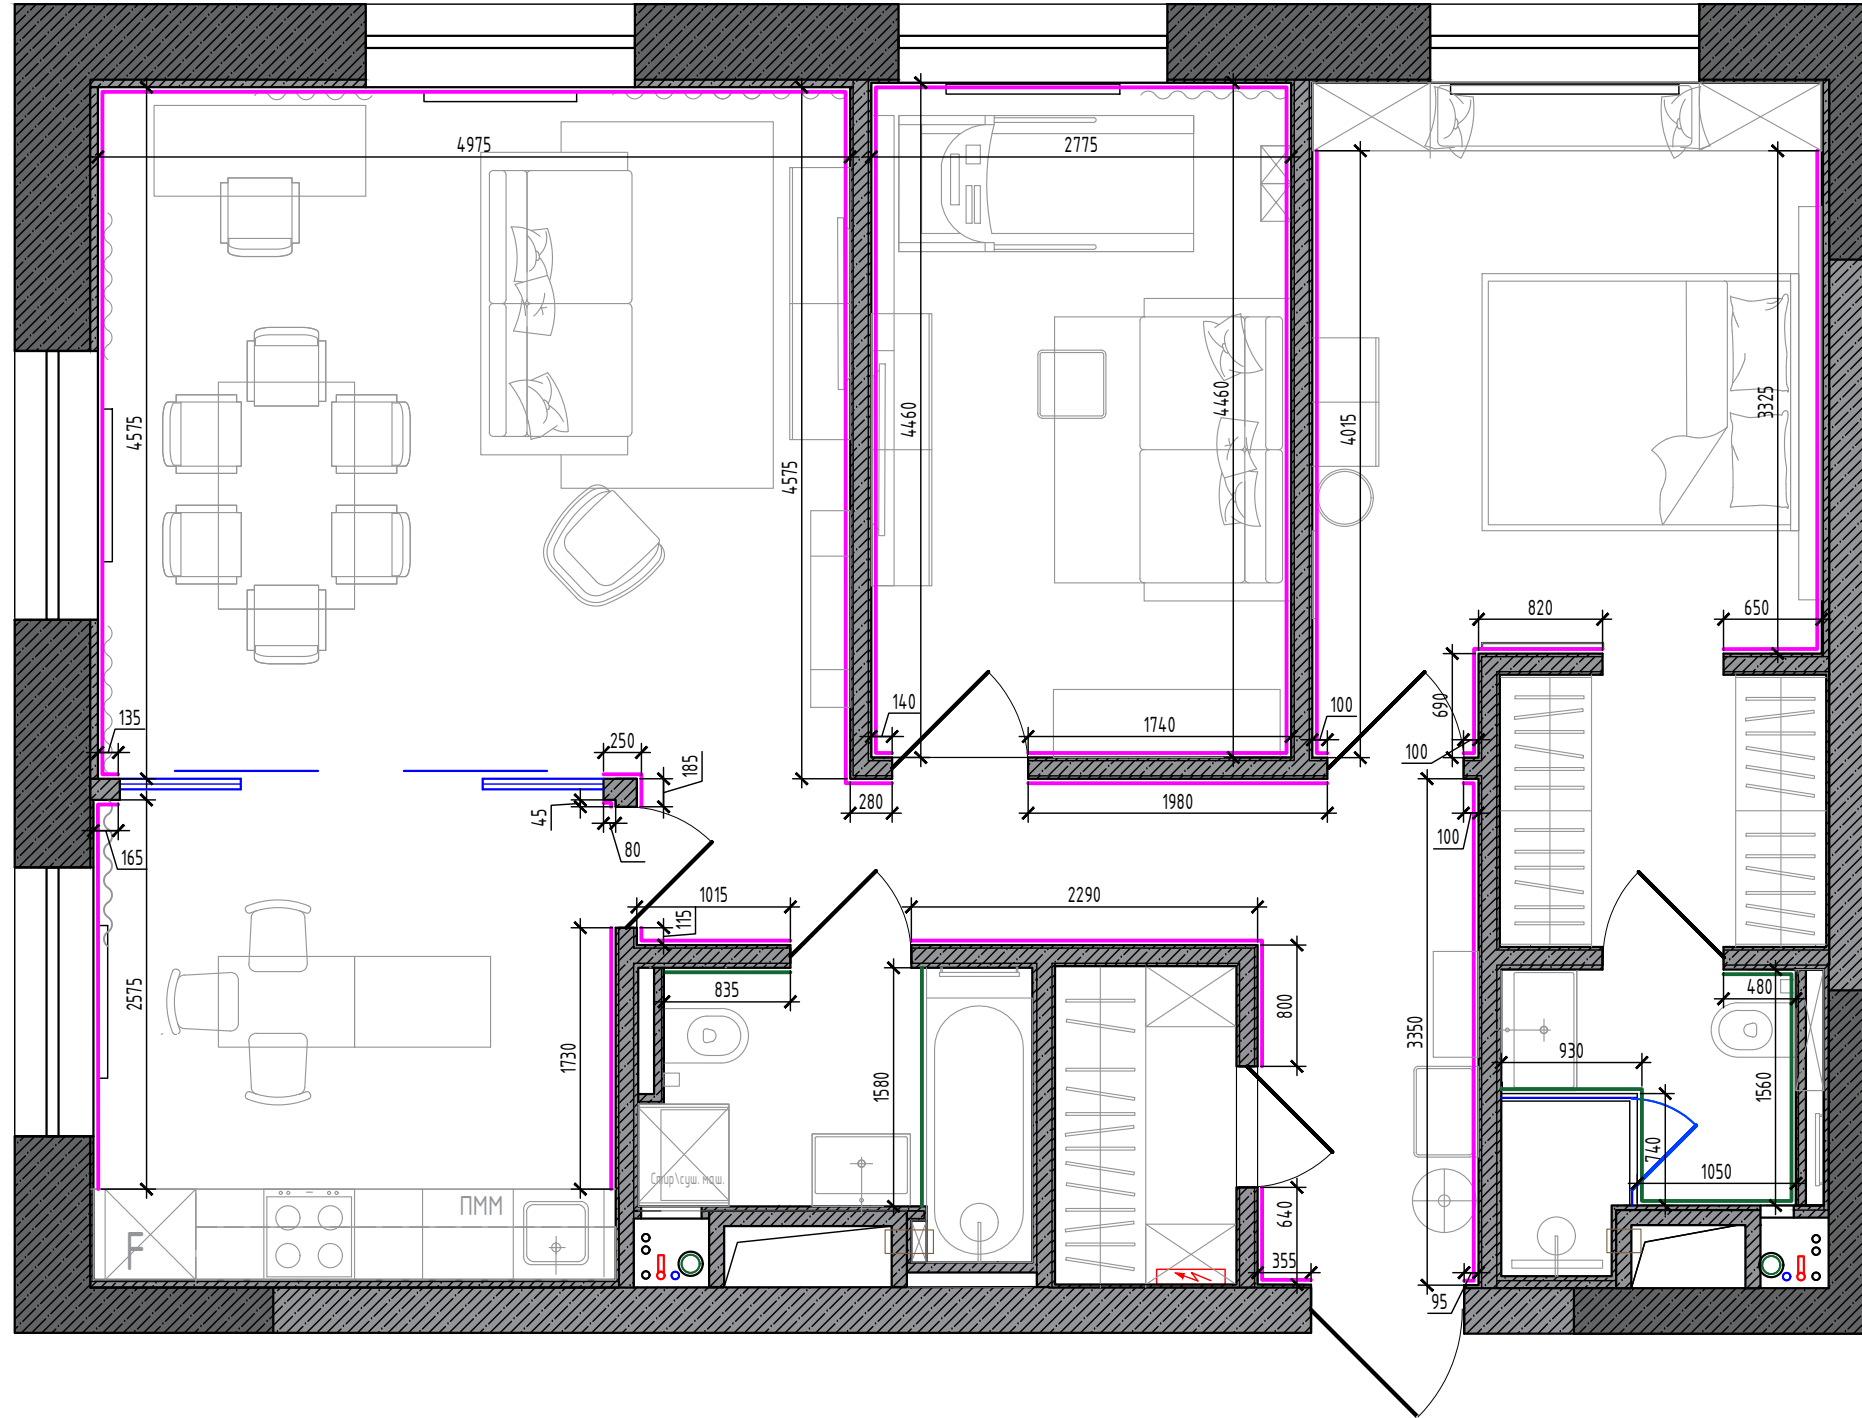

Условные обозначения:

- Плинтус высокий Огас Decor SX191 High Rise (2000x21x210мм) (L=52,8 п.м.)
- Плинтус Европласт 1.53.108 (2000x14x121мм) (L=7,2 п.м.)

Примечание:

1. Плинтус подсчитан без учёта запаса. Рекомендуемый запас 10 %.
2. **Размеры длин плинтусов указаны проектные.** Необходимо уточнить количества и расположения плинтусов после чистовой отделки и замера встроенной мебели.
3. Информация по отделочным материалам носит рекомендательный характер. Перед покупкой необходимо убедиться вживую соответствии информации, предоставленной в сети Интернет, реальным параметрам отделочного материала (цвет, размер, фактура и т.п.).

М 1:50

г. Москва, ул. Новоалексеевская, д. 16, корп. К-2, План плинтусов с привязками.	Должность	ФИО	Дата	Подпись	Лист	10.1
	Заказчик				Листов	19
	Рук. проекта	Николаева А.Е.				
	Ведущий дизайнер	Миронова К.Е.				
	Дизайнер	Миронова К.Е.