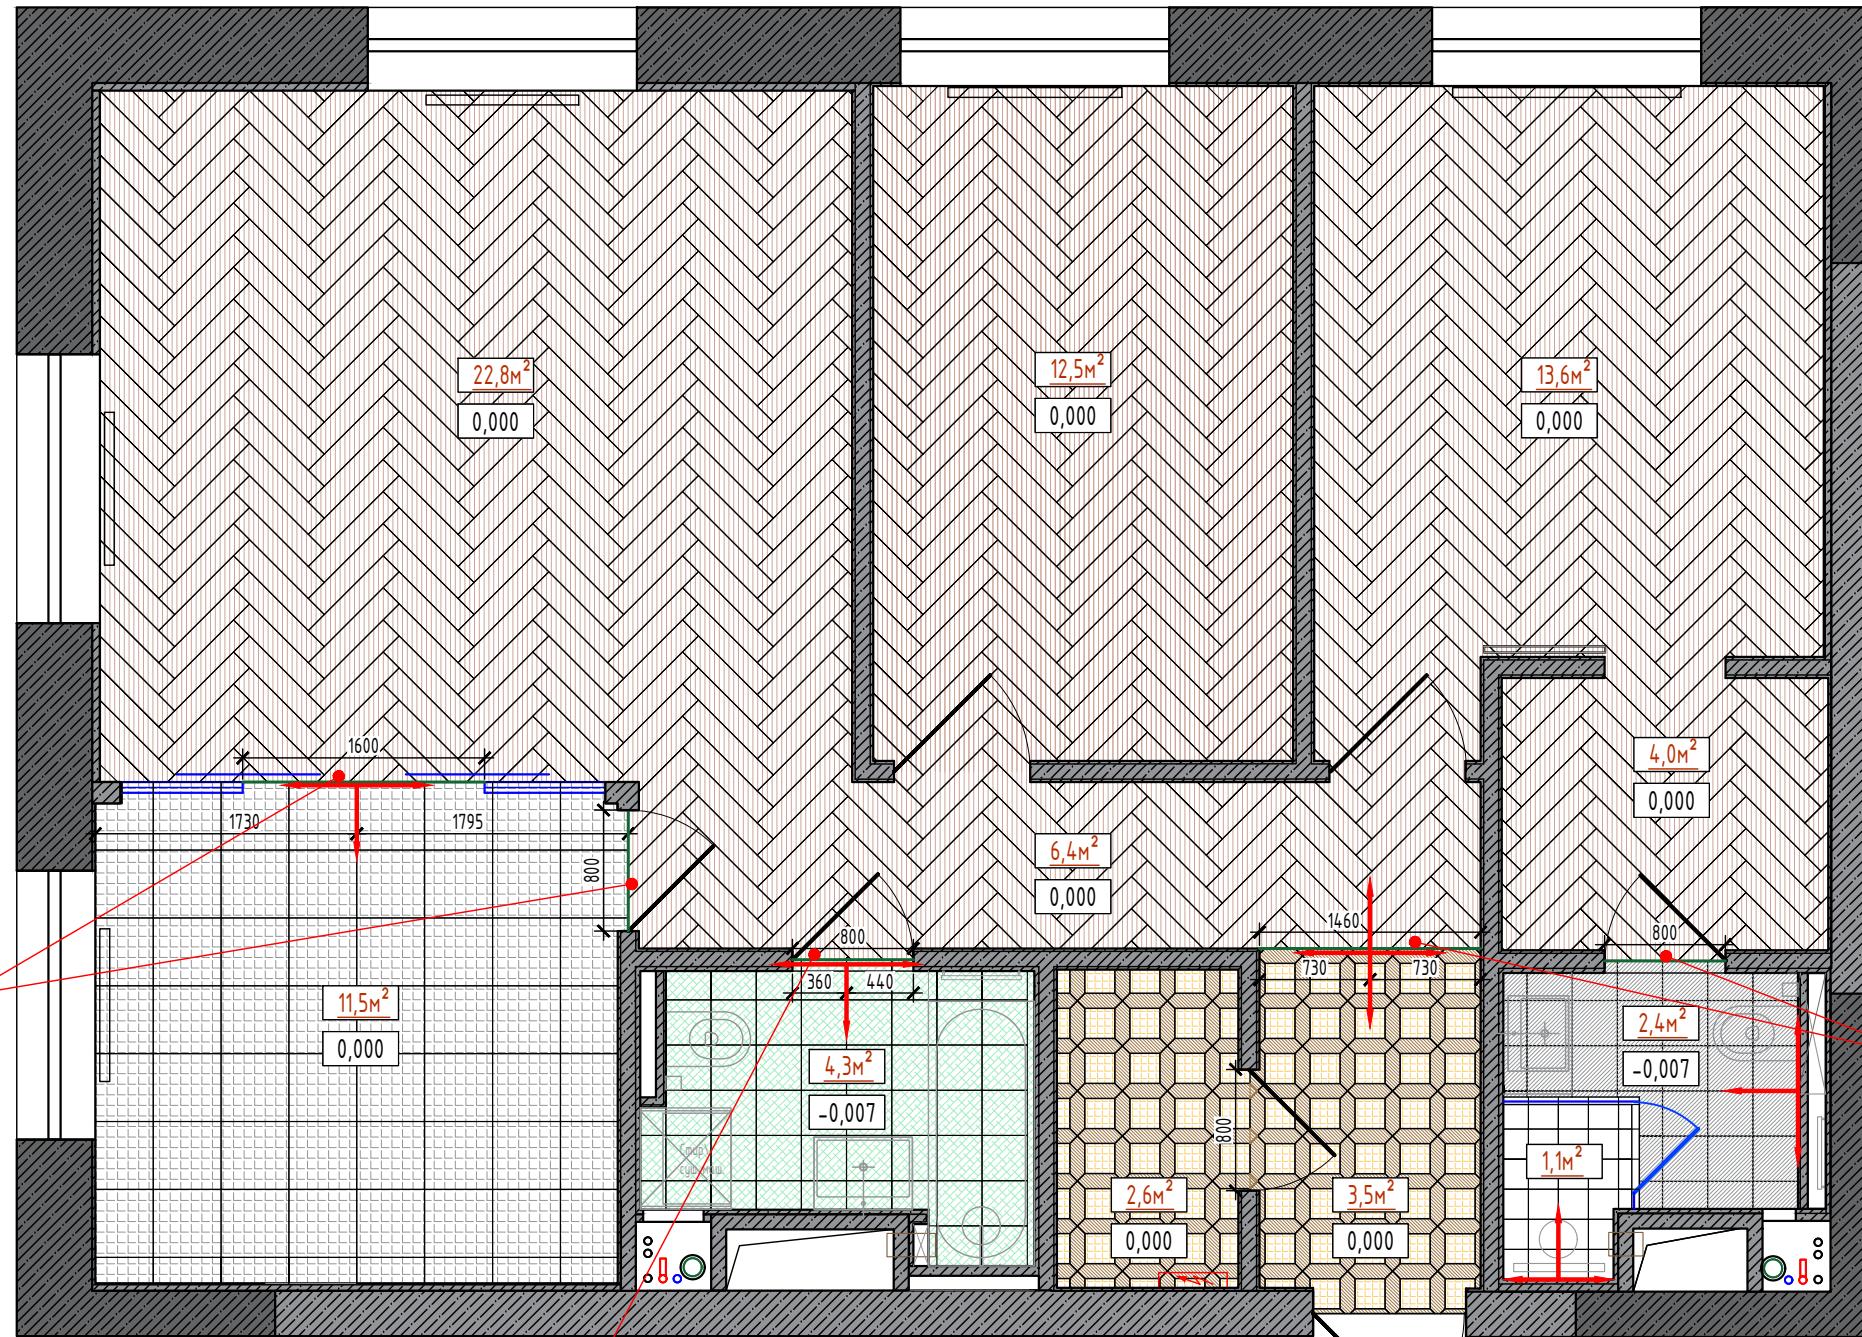

Ровный рез!
+ пробковый компенсатор

Ровный рез!
+ пробковый компенсатор

Ровный рез!
+ пробковый компенсатор

Условные обозначения:

Инженерная доска Finex Floor
Дуб Гентл (английская ёлка)
арт. 19440,
размер 140x700x15,5мм, (59,3 м²)

Керамогранит EQUIPE CERAMICAS
ART NOUVEAU EMPIRE COLOR
Арт: 02819-0017,
размер 200x200 мм (62 шт.)

Керамогранит EQUIPE CERAMICAS
WOODLAND LOSANGA HONEY
Арт: 01945-0008,
размер 10x300 мм (155 шт.)

Напольная плитка DUAL GRES
CHIC HOWARD OLIVE
Арт: 05770-0023,
размер 450x450 мм (60 шт.)

Керамогранит CERSANIT MOTLEY
ПЭЧБОРК МНОГОЦВЕТНЫЙ
M04A452,
размер 298x298 мм (53 шт.)

Керамическая мозаичная плитка
Hanse Tiles арт. M02077,
размер 300x300 мм (29 шт.)

Керамогранит KERAMA MARAZZI
Палитра, Калейдоскоп белый,
арт. SG1544N,
размер 200x200 мм (30 шт.)

Стыковочный профиль или
компенсатор (L=5,5 п.м.)

Отметка уровня чистого пола

Направление раскладки

Примечание:

1. Паркетная доска укладывается в одну поверхность без стыков под полотнами дверей. Предусмотреть увеличенный зазор между стеной и краем паркетной доски, учитывая общую длину полотна доски.
2. Плитка подсчитана без учёта запаса. Рекомендуемый запас 10 %.
3. При укладке плитки обеспечить ширину шва не более 1,5 мм.
4. Информация по отделочным материалам носит рекомендательный характер. Перед покупкой необходимо убедиться вживую соответствии информации, предоставленной в сети Интернет, реальным параметрам отделочного материала (цвет, размер, фактура и т.п.).
5. Стык напольных покрытий предусмотреть по центру дверного полотна. См. план дверей.

М 1:50