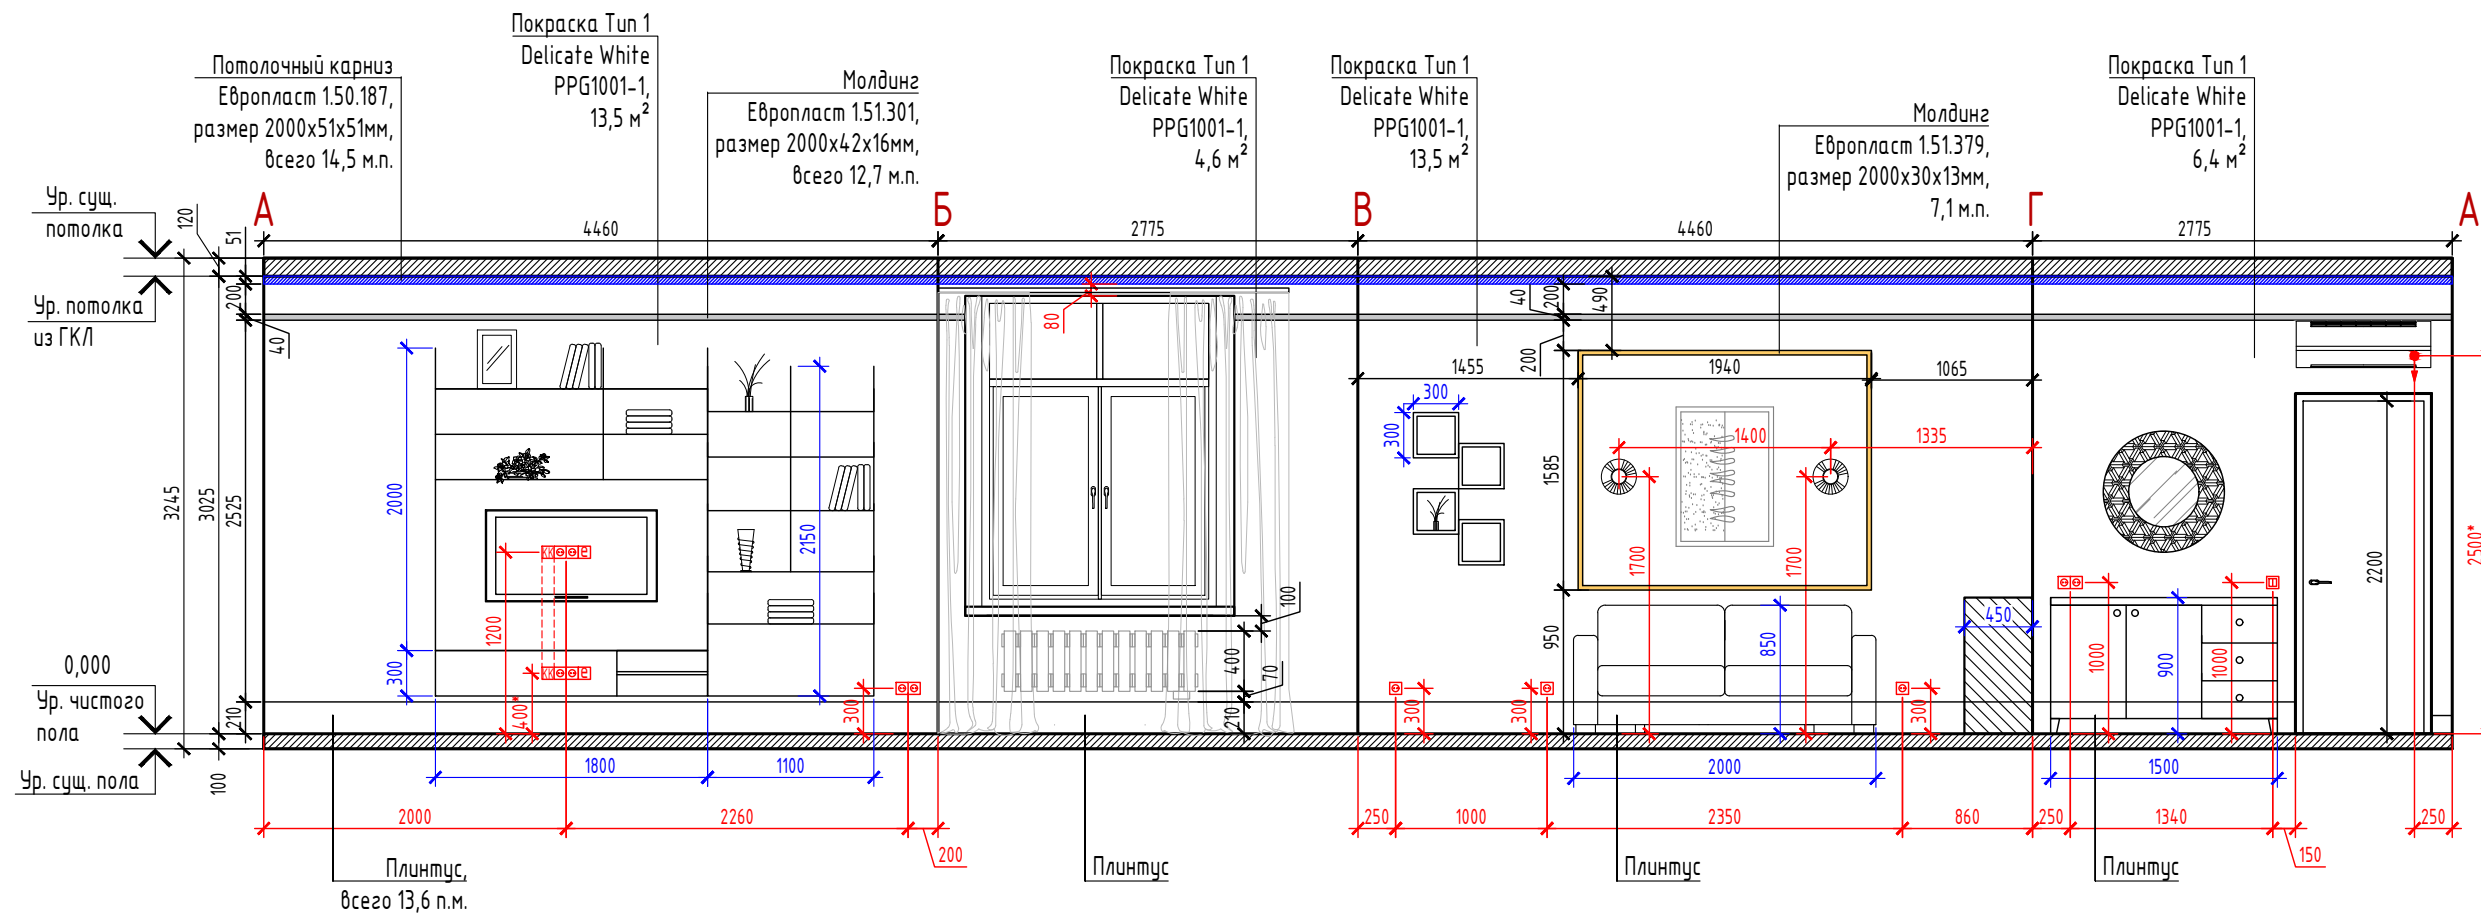

Условные обозначения:

- ⊠ розетка 220V
- ⊞ выключатель 2-клавишный
- ⬇ вывод кабеля для прямого подключения
- ⊞ сетевое подключение
- ⊞ скрытый в стене кабель-канал

Примечание:

1. Перед заказом шкафов провести дополнительные обмеры после оштукатуривания стен.
2. Информация по отделочным материалам носит рекомендательный характер. Перед покупкой необходимо убедиться вживую соответствии информации, предоставленной в сети Интернет, реальным параметрам отделочного материала (цвет, размер, фактура и т.п.).
3. Все размеры подлежат уточнению исполнителем в процессе изготовления изделий или производства работ на основании самостоятельно произведенных им обмеров.
4. Размеры выделенные красным - привязки электричества, синим - размеры мебели.
5. * - размеры примерные, уточнить по месту.

М 1:50

г. Москва, ул. Новоалексеевская, д. 16, корп. К-2, Развертки стен. Помещение 9 - Кабинет.	Должность	ФИО	Дата	Подпись	Лист	17.8
	Заказчик				Листов	19
	Рук. проекта	Николаева А.Е.				
	Ведущий дизайнер	Миронова К.Е.				
	Дизайнер	Миронова К.Е.