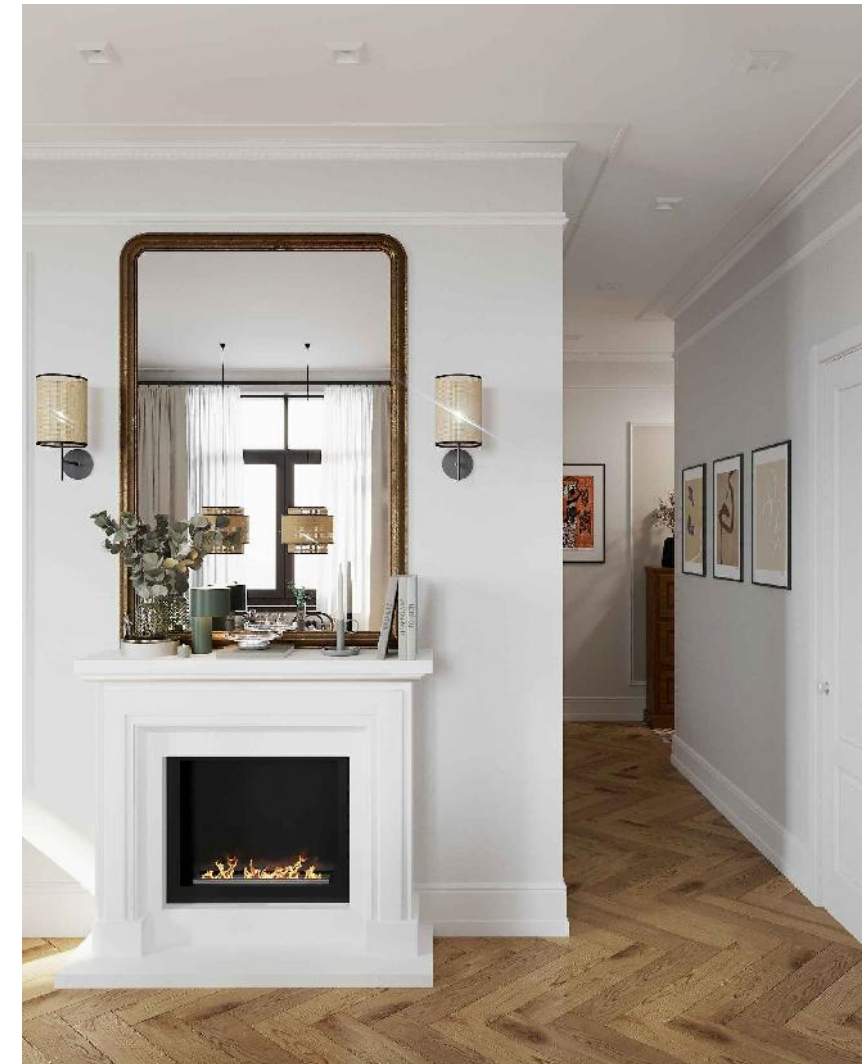

М 1:50

г. Москва, ул. Новоалексеевская, д. 16, корп. К-2,	Должность	ФИО	Дата	Подпись	Лист	8.2а
	Заказчик				Листов	19
Визуализации Помещение 3 - Гостиная.	Рук. проекта	Николаева А.Е.				
	Ведущий дизайнер	Миронова К.Е.				
	Дизайнер	Гарбузова Е.