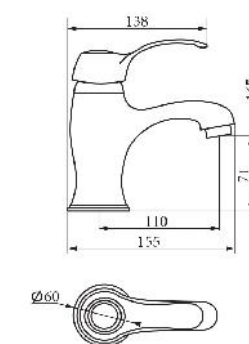

Умывальник

г. Москва, ул. Новоалексеевская, д. 16, корп. К-2,	Должность	ФИО	Дата	Подпись	Лист	15.1
	Заказчик				Листов	
Техническая спецификация санитарно-технических приборов	Рук. проекта	Николаева А.Е.			CD COOLAGIN.DESIGN	
	Ведущий дизайнер	Миронова К.Е.				
	Дизайнер	Миронова К.Е.