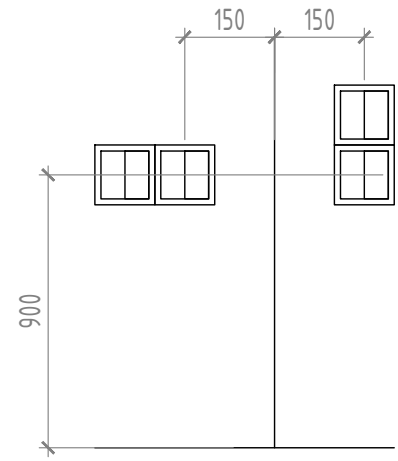

Условные обозначения:

- встроенные светильники
- светильник потолочный
- светильник подвесной потолочный
- бра
- горизонтальная светодиодная подсветка
- линия привязки выключателей к светильникам
- вентилятор
- выключатель "выключить всё освещение"
- выключатель одноклавишный
- выключатель двухклавишный
- выключатель влагозащищенный одноклавишный
- выключатель проходной двухклавишный
- переключатель одноклавишный двухполюсный
- розетка 220V
- вытяжка

Примечание:

1. Высота выключателей от чистого пола - 900 мм, кроме специально указанных.
2. Все выключатели устанавливаются на расстоянии 150 мм от угла стены или проема, кроме специально указанных.
3. Розетки обозначены черным и даны для понимания расположения в одной рамке с выключателями.
4. Вся светодиодная подсветка выделена синим цветом.

М 1:50

г. Москва, ул. Новоалексеевская, д. 16, корп. К-2,	Должность	ФИО	Дата	Подпись	Лист	14
	Заказчик				Листов	19
План расположения и взаимодействия выключателей с привязками.	Рук. проекта	Николаева А.Е.				
	Ведущий дизайнер	Миронова К.Е.				
	Дизайнер	Миронова К.Е.