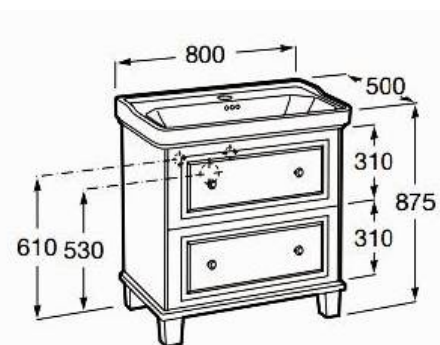

Умывальник

г. Москва, ул. Новоалексеевская, д. 16, корп. К-2,	Должность	ФИО	Дата	Подпись	Лист	15.1
	Заказчик				Листов	
Техническая спецификация санитарно-технических приборов	Рук. проекта	Николаева А.Е.			CD COOLAGIN.DESIGN	
	Ведущий дизайнер	Миронова К.Е.				
	Дизайнер	Миронова К.Е.