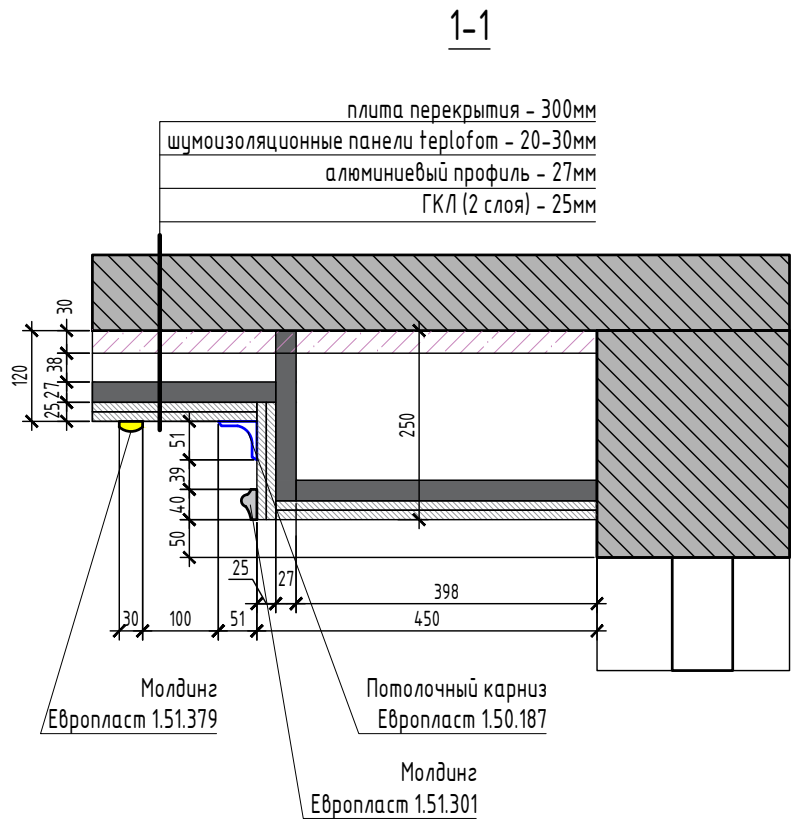

Условные обозначения:

- Потолок из ГКЛ - низ на высоте - 120мм от перекрытия
- Потолок из ГКЛ со слоем шумоизоляции (шумоизоляционные панели terfoam (20-30мм) - низ на высоте - 120мм от перекрытия
- Потолок из ГКЛ со слоем шумоизоляции (шумоизоляционные панели terfoam (20-30мм) - низ на высоте - 171мм от перекрытия
- Потолок из ГКЛ со слоем шумоизоляции (шумоизоляционные панели terfoam (20-30мм) - низ на высоте - 250мм от перекрытия
- Потолок из влагостойкого ГКЛ, низ на высоте - 120мм от перекрытия
- Потолок из влагостойкого ГКЛ, низ на высоте - 170мм от перекрытия
- Закладная для подвешного освещения и мебели сразу за слоем ГКЛ
- Потолочный карниз Европласт 1.50.187 (51x51x2000мм)
- Молдинг Европласт 1.51.379 (30x13x2000мм)
- Потолочный карниз Европласт 1.50.103 (50x50x2000мм)
- Вытяжка