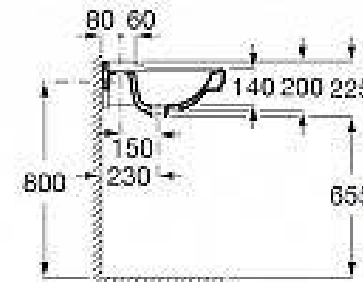

Умывальник

г. Москва, ул. Новоалексеевская, д. 16, корп. К-2,	Должность	ФИО	Дата	Подпись	Лист	15.1
	Заказчик				Листов	
Техническая спецификация санитарно-технических приборов	Рук. проекта	Николаева А.Е.			CD COOLAGIN.DESIGN	
	Ведущий дизайнер	Миронова К.Е.				
	Дизайнер	Миронова К.Е.