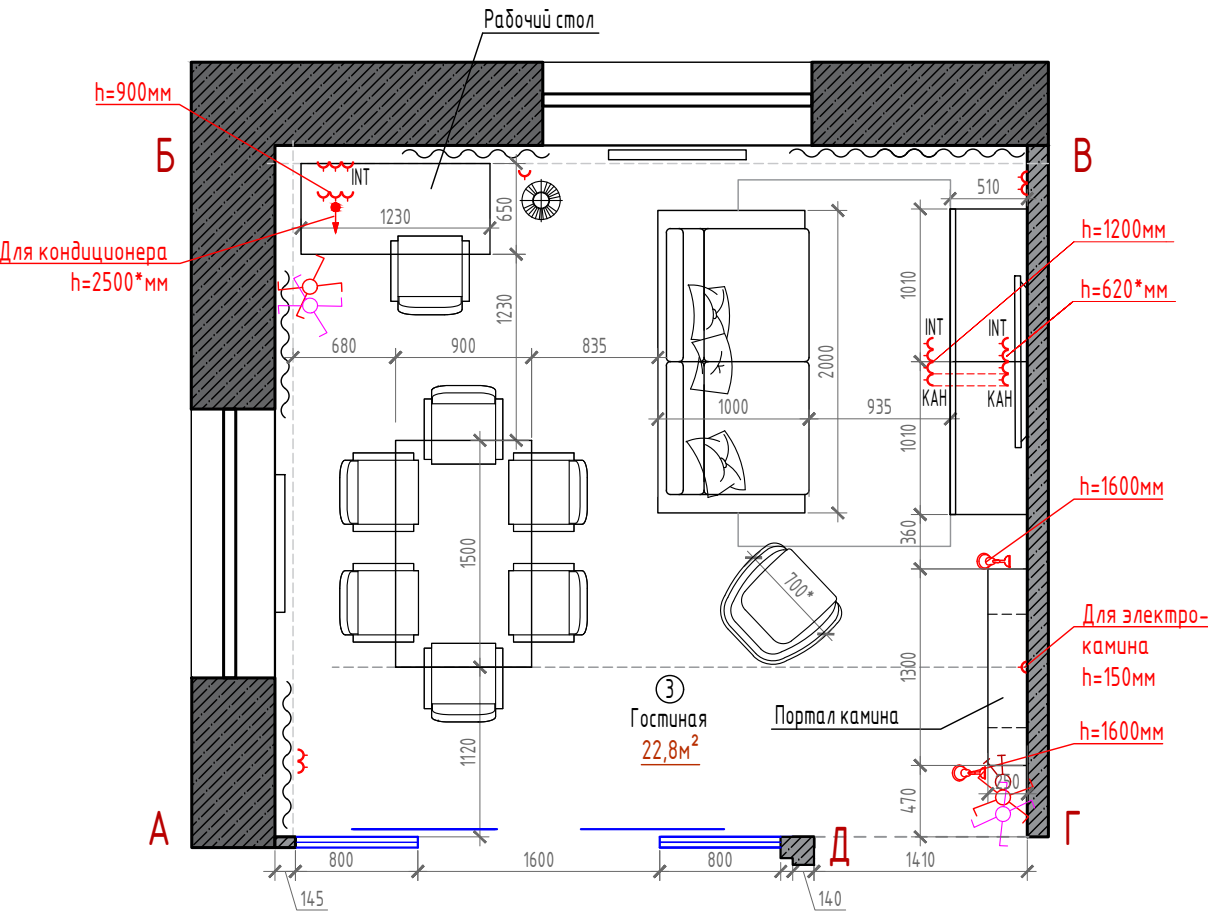

1. Условные обозначения:
2. розетка 220V
   - выключатель 2-клавишный
   - вывод кабеля для прямого подключения
   - сетевое подключение
   - скрытый в стене кабель-канал

1. Примечание:
1. Перед заказом шкафов провести дополнительные обмеры после оштукатуривания стен.
  2. Информация по отделочным материалам носит рекомендательный характер. Перед покупкой необходимо убедиться вживую соответствии информации, предоставленной в сети Интернет, реальным параметрам отделочного материала (цвет, размер, фактура и т.п.).
  3. Все размеры подлежат уточнению исполнителем в процессе изготовления изделий или производства работ на основании самостоятельно произведенных им обмеров.
  4. Размеры выделенные красным - привязки электричества, синим - размеры мебели.
  5. * - размеры примерные, уточнить по месту.

M 1:50

г. Москва, ул. Новоалексеевская, д. 16, корп. К-2,	Должность	ФИО	Дата	Подпись	Лист	17.2
	Заказчик				Листов	19
Развертки стен. Помещение 3 - Гостиная.	Рук. проекта	Николаева А.Е.				
	Ведущий дизайнер	Миронова К.Е.				
	Дизайнер	Миронова К.Е.