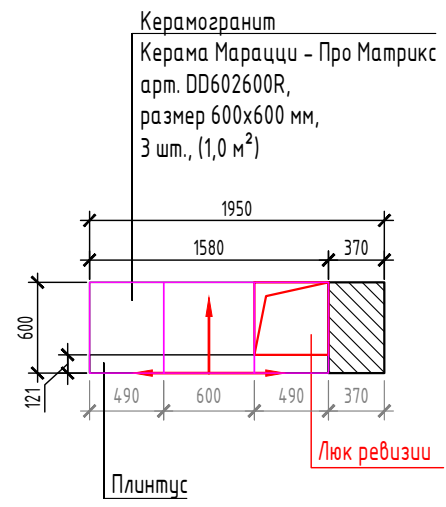

РАСКЛАДКА ПЛИТКИ НА ЭКРАНЕ ВАННОЙ

СПЕЦИФИКАЦИЯ

- Керамогранит Керама Марацци - Про Матрикс арт. DD602600R, размер 600x600 мм, 3 шт., (1,0 м²)
- Керамогранит Керама Марацци - Про Матрикс, арт. DD202400R, размер 300x600мм, 47 шт. (7,2 м²)
- Керамическая плитка Керама Марацци - Монпарнас, арт. 9019, размер 85x285мм, 176шт. (5,6 м²)
- Керамогранит CERSANIT MOTLEY ПЭЧВОРК МНОГОЦВЕТНЫЙ, арт. M04A452, размер 298x298мм, 5 шт. (0,4 м²)