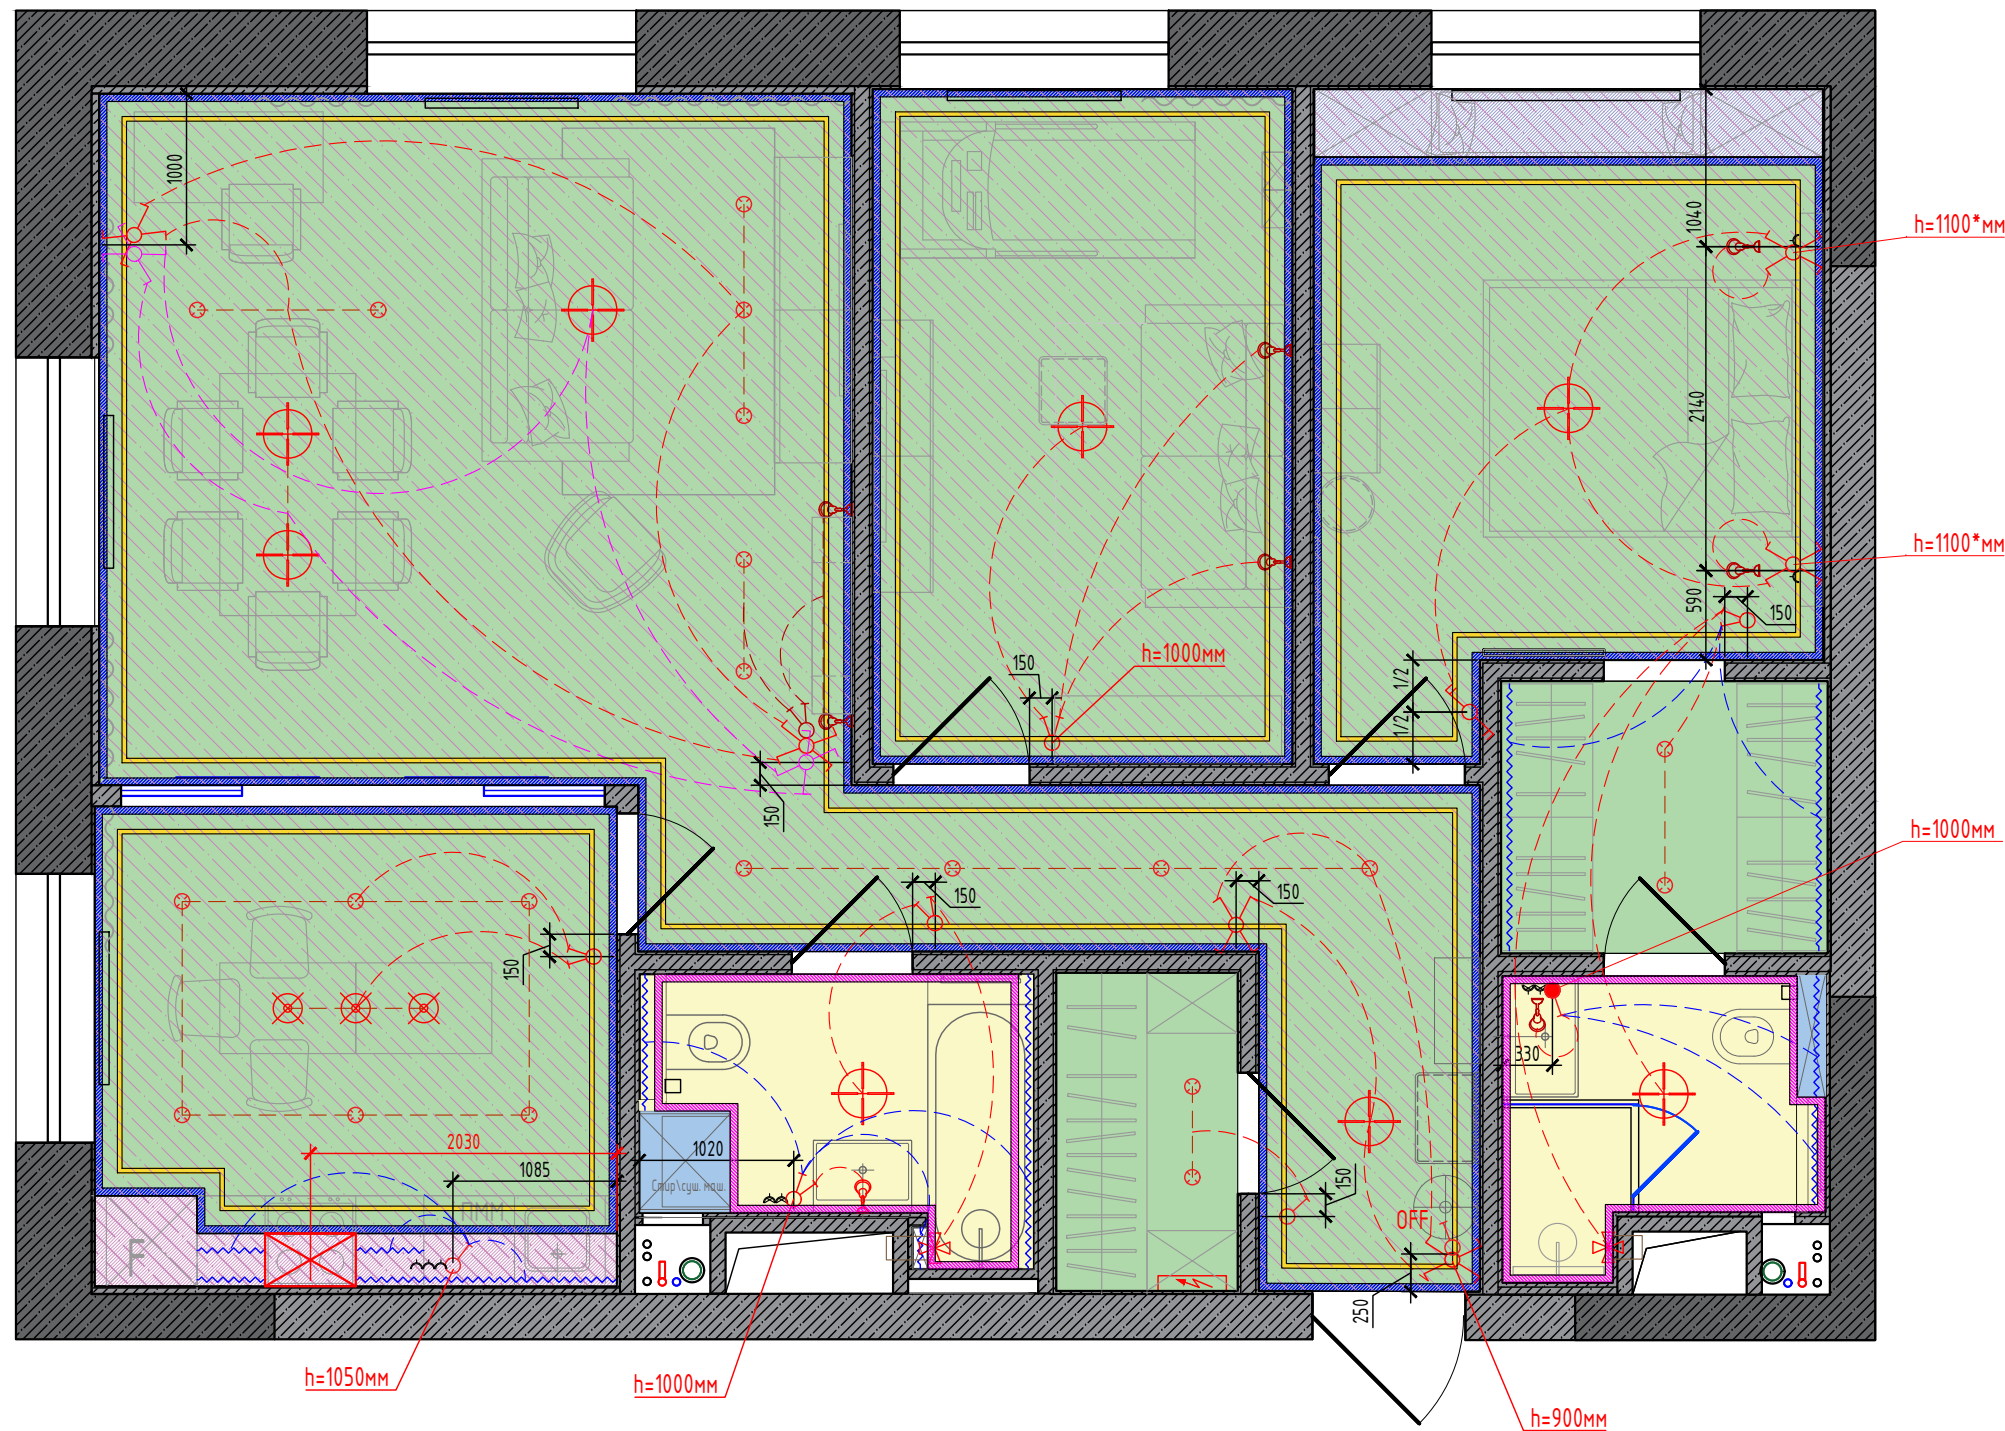

Условные обозначения:

- встроенные светильники
- светильник потолочный
- светильник подвесной потолочный
- бра
- горизонтальная светодиодная подсветка
- линия привязки выключателей к светильникам
- вентилятор
- выключатель "выключить всё освещение"
- выключатель одноклавишный
- выключатель двухклавишный
- выключатель влагозащищенный одноклавишный
- выключатель проходной двухклавишный
- переключатель одноклавишный двухполюсный
- розетка 220V
- вытяжка

Примечание:

1. Высота выключателей от чистого пола - 900 мм, кроме специально указанных.
2. Все выключатели устанавливаются на расстоянии 150 мм от угла стены или проема, кроме специально указанных.
3. Розетки обозначены черным и даны для понимания расположения в одной рамке с выключателями.
4. Вся светодиодная подсветка выделена синим цветом.

М 1:50

г. Москва, ул. Новоалексеевская, д. 16, корп. К-2,	Должность	ФИО	Дата	Подпись	Лист	14
	Заказчик				Листов	19
План расположения и взаимодействия выключателей с привязками.	Рук. проекта	Николаева А.Е.				
	Ведущий дизайнер	Миронова К.Е.				
	Дизайнер	Миронова К.Е.