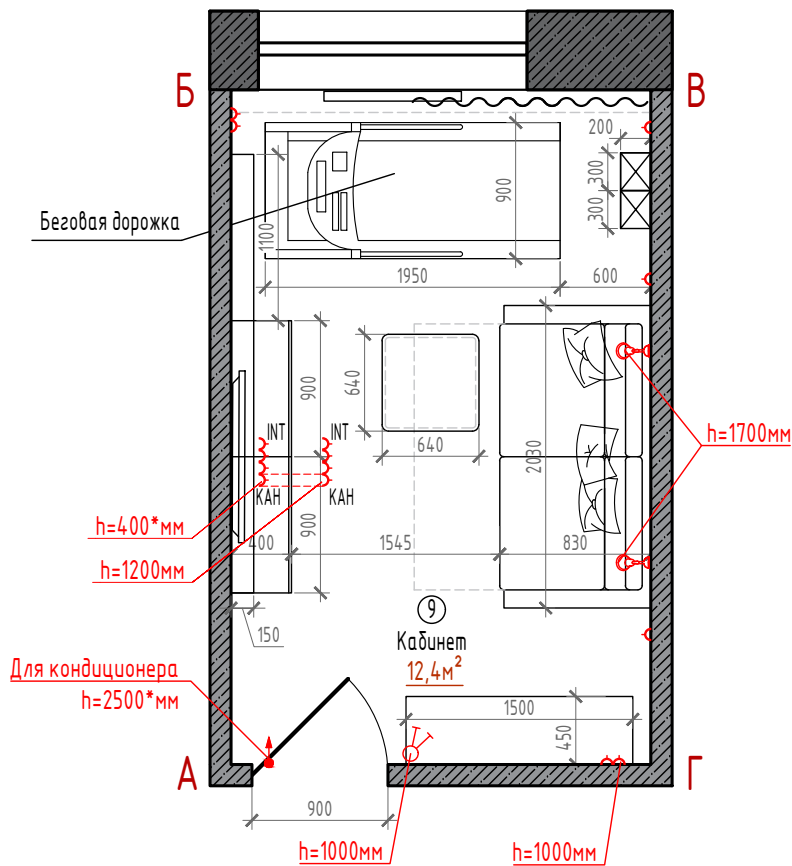

Условные обозначения:

- ⊠ розетка 220V
- ⊞ выключатель 2-клавишный
- ⬇ вывод кабеля для прямого подключения
- ⊞ сетевое подключение
- ⊞ скрытый в стене кабель-канал

Примечание:

1. Перед заказом шкафов провести дополнительные обмеры после оштукатуривания стен.
2. Информация по отделочным материалам носит рекомендательный характер. Перед покупкой необходимо убедиться вживую соответствии информации, предоставленной в сети Интернет, реальным параметрам отделочного материала (цвет, размер, фактура и т.п.).
3. Все размеры подлежат уточнению исполнителем в процессе изготовления изделий или производства работ на основании самостоятельно произведенных им обмеров.
4. Размеры выделенные красным - привязки электричества, синим - размеры мебели.
5. * - размеры примерные, уточнить по месту.

М 1:50

г. Москва, ул. Новоалексеевская, д. 16, корп. К-2, Развертки стен. Помещение 9 - Кабинет.	Должность	ФИО	Дата	Подпись	Лист	17.8
	Заказчик				Листов	19
	Рук. проекта	Николаева А.Е.				
	Ведущий дизайнер	Миронова К.Е.				
	Дизайнер	Миронова К.Е.