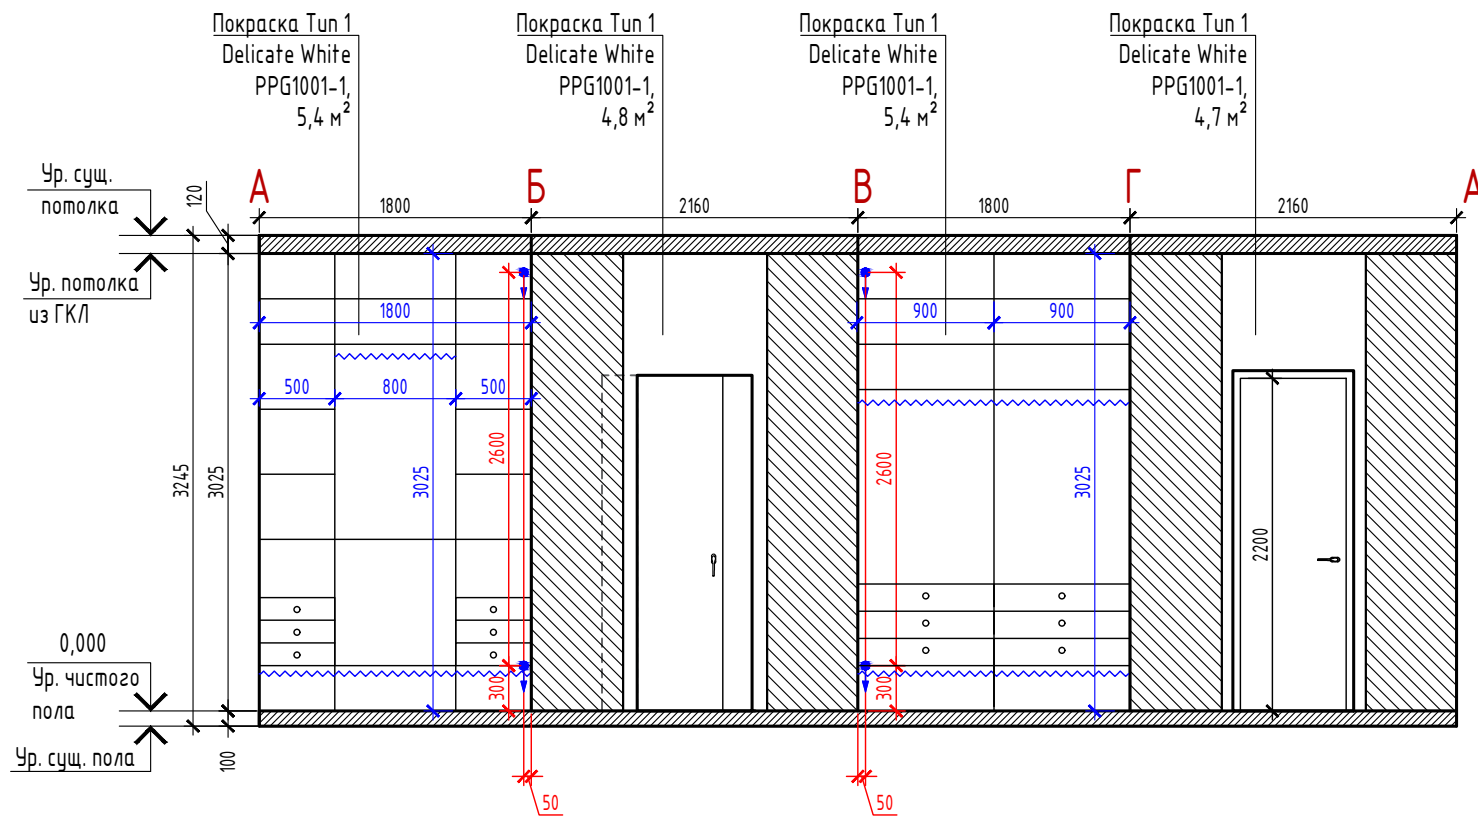

Для подсветки в шкафу
h=300*мм, 2900*мм

Для подсветки в шкафу
h=300*мм, 2900*мм

INT+220V+WiFi
220V+Switch (INT*5)

Ввод интернет
от провайдера

Привязку и наполнение
определяет электрик!

Привязку и наполнение
определяет электрик!

Коллектор отопления
на 5 приборов

Условные обозначения:

- розетка 220V
- сетевое подключение
- двойной сетевой вывод
- WiFi-роутер
- Switch - сетевой коммутатор
- электрошум
- вывод для светодиодной подсветки
- светодиодная подсветка

M 1:50

г. Москва, ул. Новоалексеевская, д. 16, корп. К-2,	Должность	ФИО	Дата	Подпись	Лист	17.6
	Заказчик				Листов	19
Развертки стен. Помещения 7, 10 - Мастер гардероб, гардероб (прихожая).	Рук. проекта	Николаева А.Е.				
	Ведущий дизайнер	Миронова К.Е.				
	Дизайнер	Миронова К.Е.