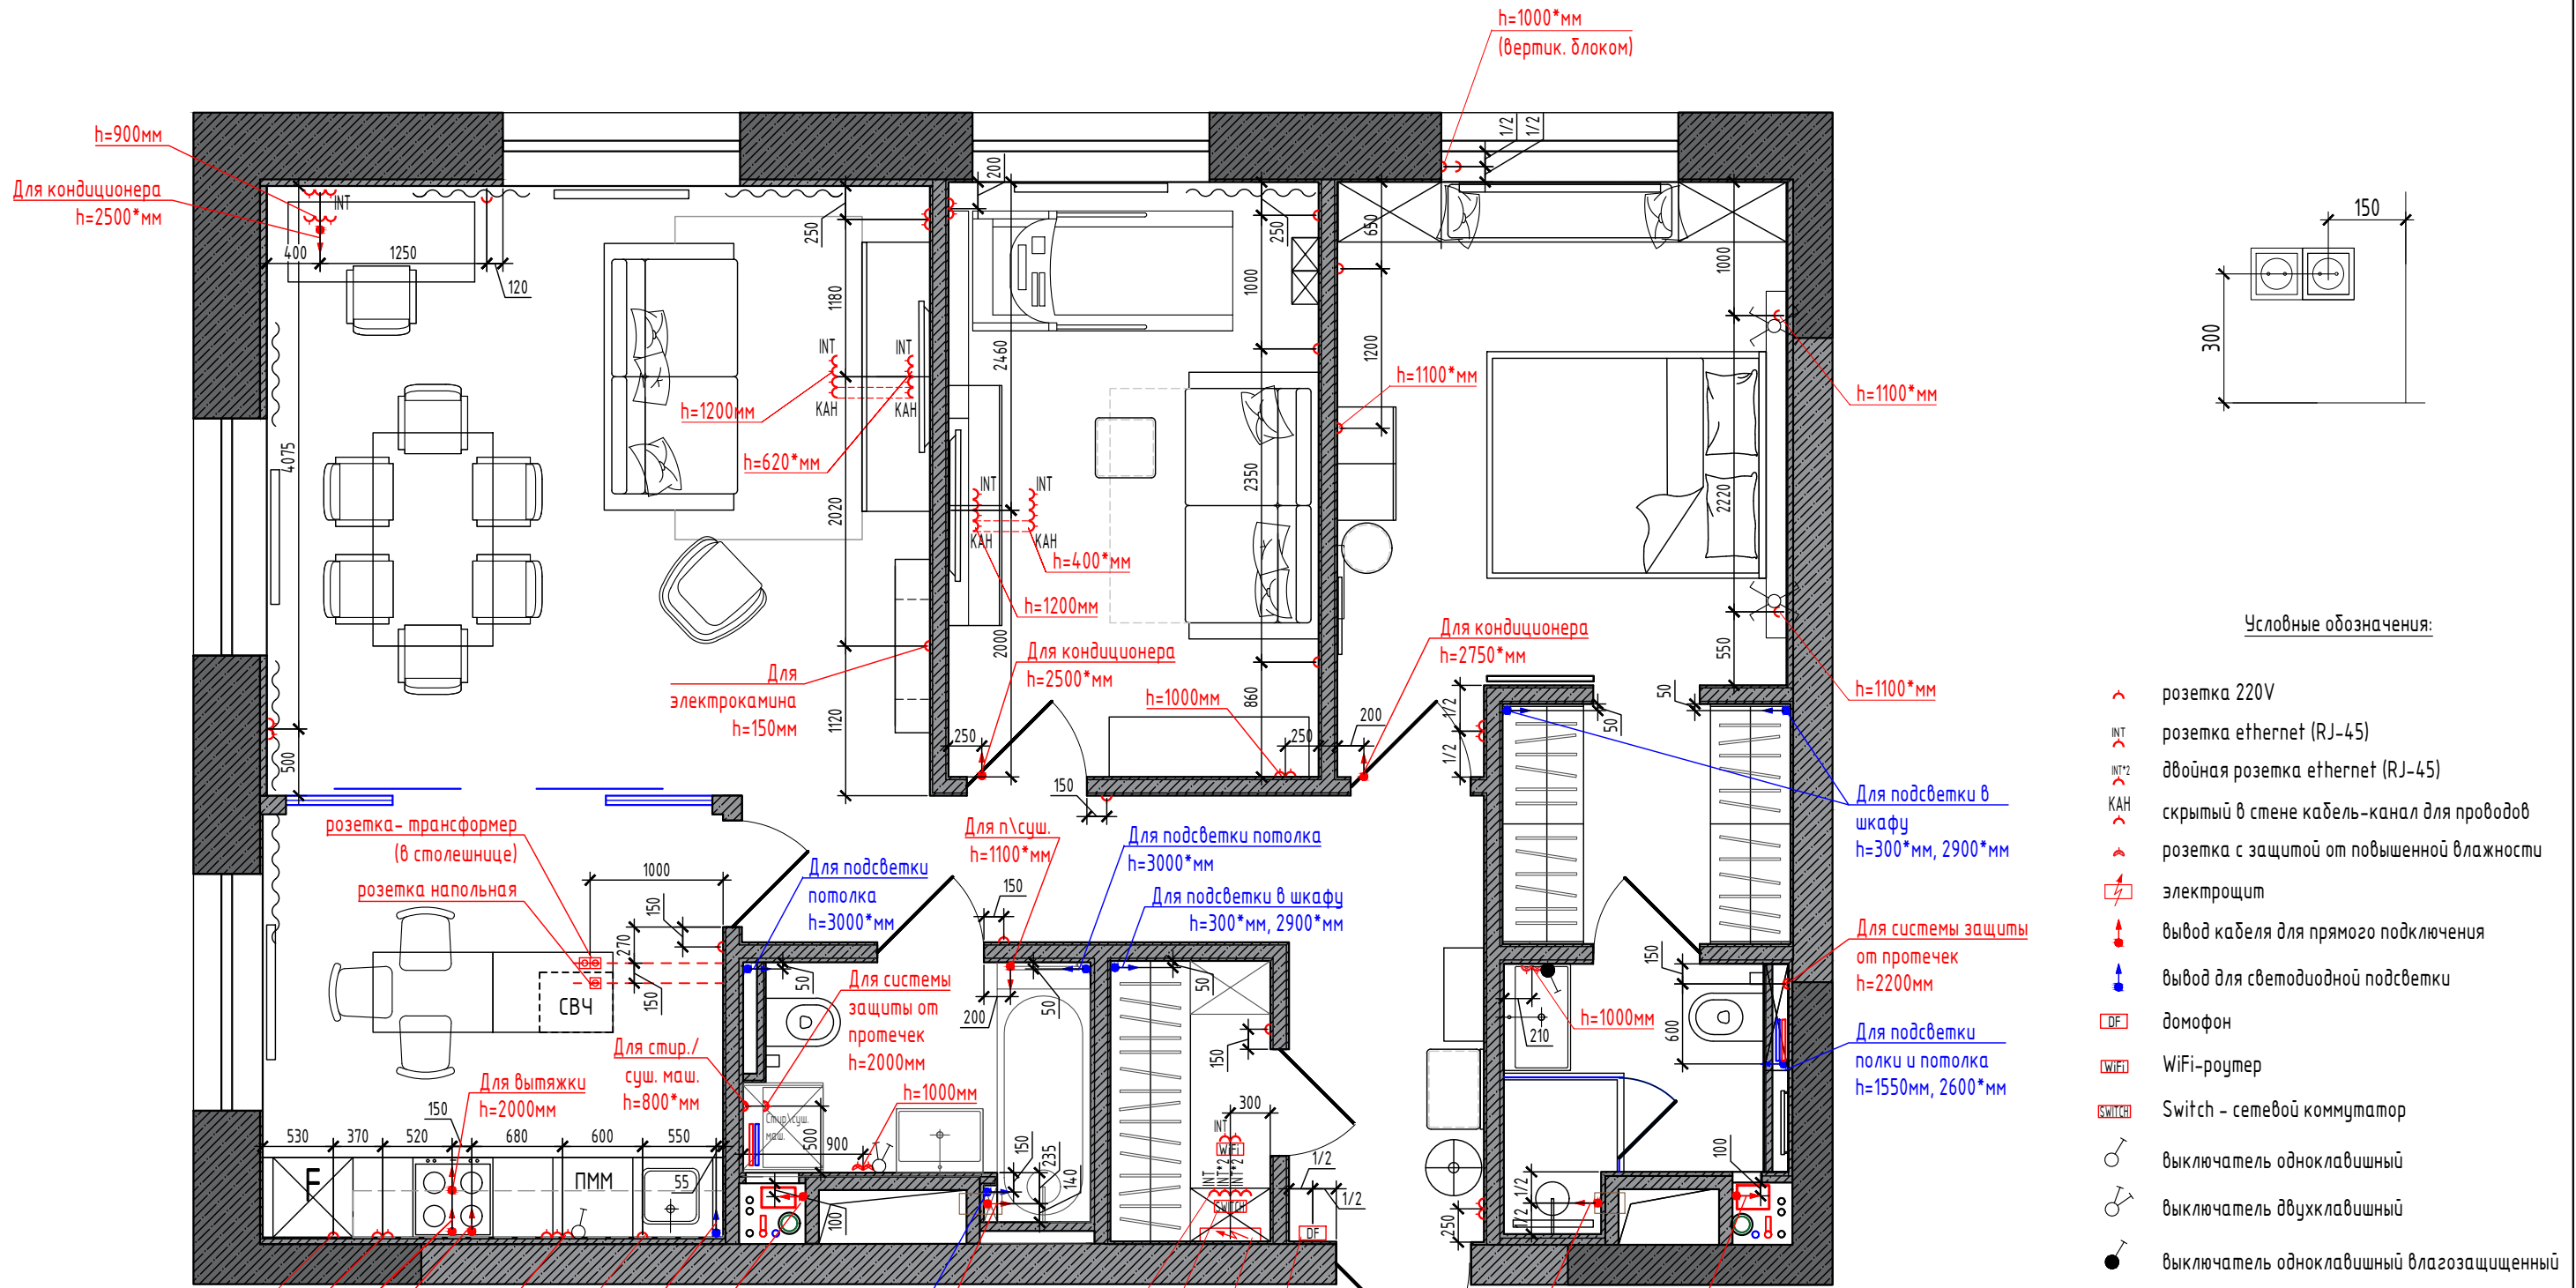

Условные обозначения:

- розетка 220V
- розетка ethernet (RJ-45)
- двойная розетка ethernet (RJ-45)
- скрытый в стене кабель-канал для проводов
- розетка с защитой от повышенной влажности
- электрощит
- вывод кабеля для прямого подключения
- вывод для светодиодной подсветки
- домофон
- WiFi-роутер
- Switch - сетевой коммутатор
- выключатель одноклавишный
- выключатель двухклавишный
- выключатель одноклавишный влагозащитный
- выключатель проходной двухклавишный

- Для холодильника h=80 мм (по верхнему краю)
- h=1075мм
- Для дщ.шкафа h=400мм
- Для вар. поверхности h=400мм
- Для вытяжки h=2000мм
- Для стир./суш. маш. h=800*мм
- Для п/м/м h=700 мм (высоту уточняет прораб по месту)
- Для подсветки рабоч. поверх. и полок h=1600мм
- Для проточного водонагревателя h=1600мм

Примечание:

1. Выводы под домофон согласовываются с поставщиком и управляющей компанией.
2. Высота розеток от чистого пола - 300 мм, кроме специально указанных. Размер дан от центра рамок.
3. Привязка розеток от угла или проема - 150 мм, кроме специально указанных.
4. Все выводы "int" завести над электрощитом для коммутации (см. развертку).
5. Предусмотреть розетки в санузлах с ip44.
6. Выключатели обозначены черным и даны для понимания расположения в одной рамке с розетками.

- Для п/суш. h=1100*мм
- Для подсветки потолка h=3000*мм
- Для подсветки в шкафу h=300*мм, 2900*мм
- Для системы защиты от протечек h=2000мм
- h=1000мм
- Ввод интернет от провайдера INT+220V+WiFi 220V+Switch (INT*5) Привязку и наполнение определяет электрик! (см. развертку)
- h=1500мм
- Для проточного водонагревателя h=1700*мм
- Для вентилятора h=2900*мм

7. После заказа кухни требуется уточнить привязку розеток для кухонного оборудования, схема монтажа которых выдаётся фирмой- поставщиком кухни. См. тех.задание к кухне.
8. Смотреть совместно с развертками помещений.
9. * - размер уточнить по месту.
10. Выводы для светодиодной подсветки выделены синим.
11. Блоки питания для всех светодиодных подсветок завести в отдельный щиток БП.

М 1:50

г. Москва, ул. Новоалексеевская, д. 16, корп. К-2, План расположения силовых и слаботочных розеток и электровыводов с привязками.	Должность	ФИО	Дата	Подпись	Лист	12
	Заказчик				Листов	19
	Рук. проекта	Николаева А.Е.				
	Ведущий дизайнер	Миронова К.Е.				
	Дизайнер	Миронова К.Е.