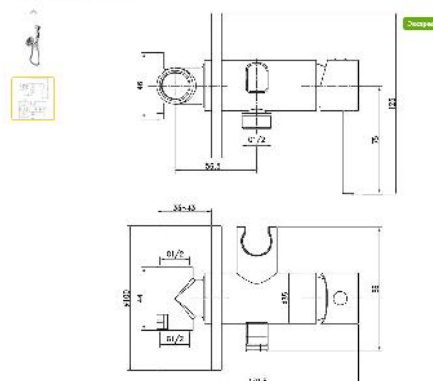

Гигиенический душ IDDIS Spring 0035BR0108 со смесителем, С ВНУТРЕННЕЙ ЧАСТЬЮ