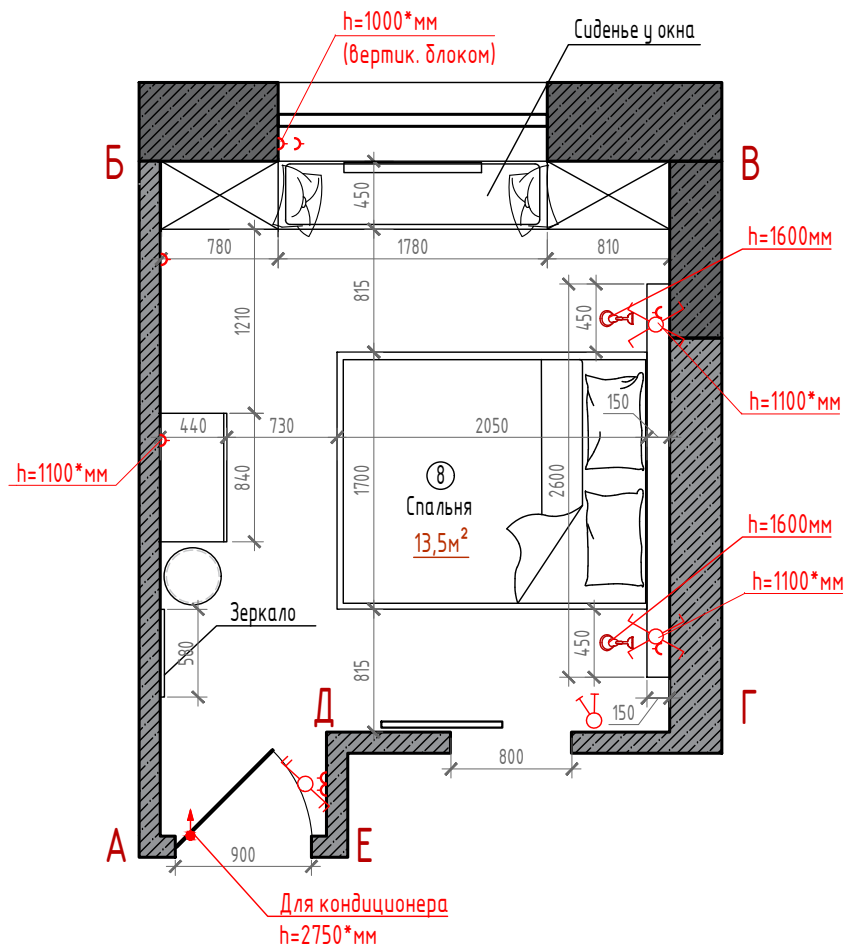

Условные обозначения:

- ⊠ розетка 220V
- ⊠ выключатель 2-клавишный
- ⤴ вывод кабеля для прямого подключения

Примечание:

1. Перед заказом шкафов провести дополнительные обмеры после оштукатуривания стен.
2. Информация по отделочным материалам носит рекомендательный характер. Перед покупкой необходимо убедиться вживую соответствии информации, предоставленной в сети Интернет, реальным параметрам отделочного материала (цвет, размер, фактура и т.п.).
3. Все размеры подлежат уточнению исполнителем в процессе изготовления изделий или производства работ на основании самостоятельно произведенных им обмеров.
4. Размеры выделенные красным - привязки электричества, синим - размеры мебели.
5. * - размеры примерные, уточнить по месту.

М 1:50

г. Москва, ул. Новоалексеевская, д. 16, корп. К-2,	Должность	ФИО	Дата	Подпись	Лист	17.7
	Заказчик				Листов	19
Развертки стен. Помещение 8 - Мастер спальня.	Рук. проекта	Николаева А.Е.				
	Ведущий дизайнер	Миронова К.Е.				
	Дизайнер	Миронова К.Е.