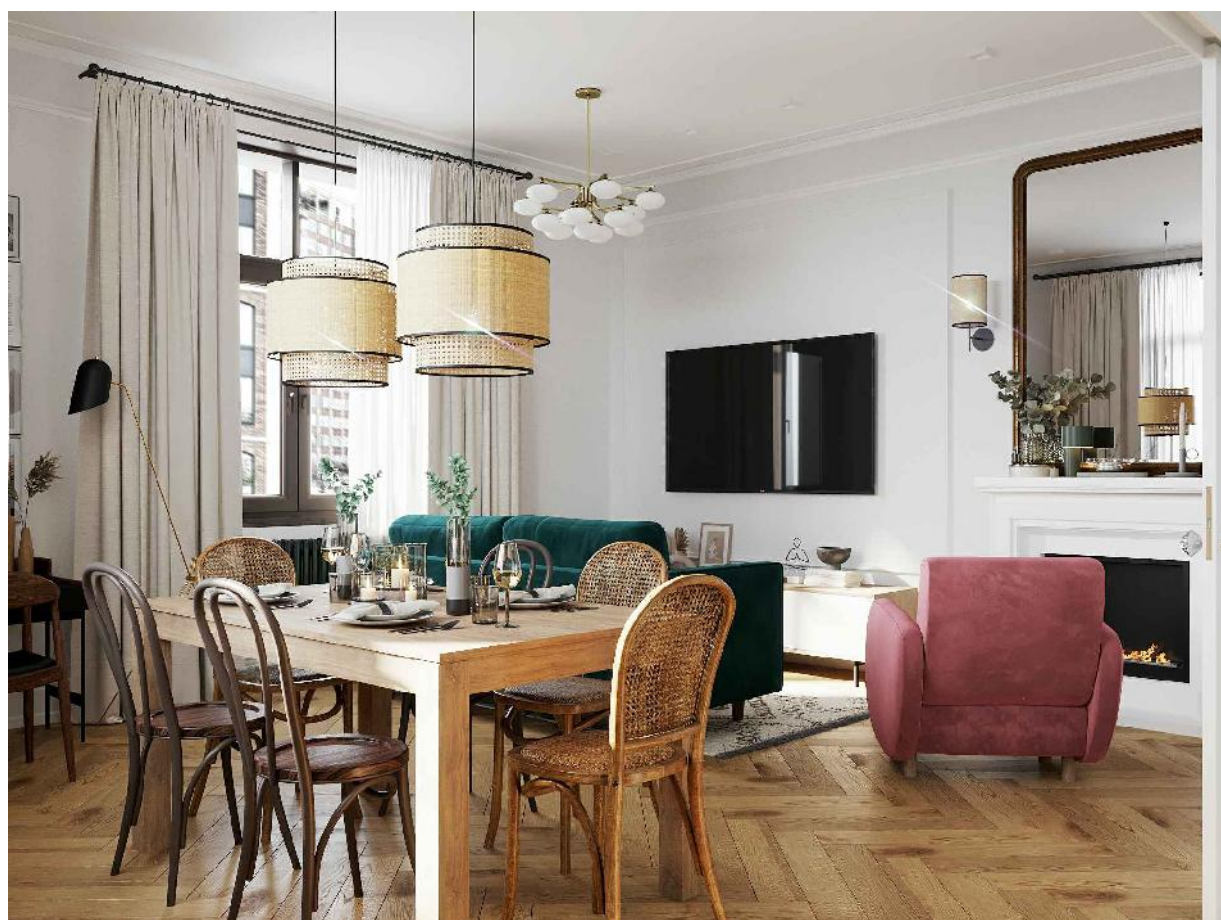

М 1:50

г. Москва, ул. Новоалексеевская, д. 16, корп. К-2,	Должность	ФИО	Дата	Подпись	Лист	8.28
	Заказчик				Листов	19
Визуализации Помещение 3 - Гостиная.	Рук. проекта	Николаева А.Е.				
	Ведущий дизайнер	Миронова К.Е.				
	Дизайнер	Гарбузова Е.