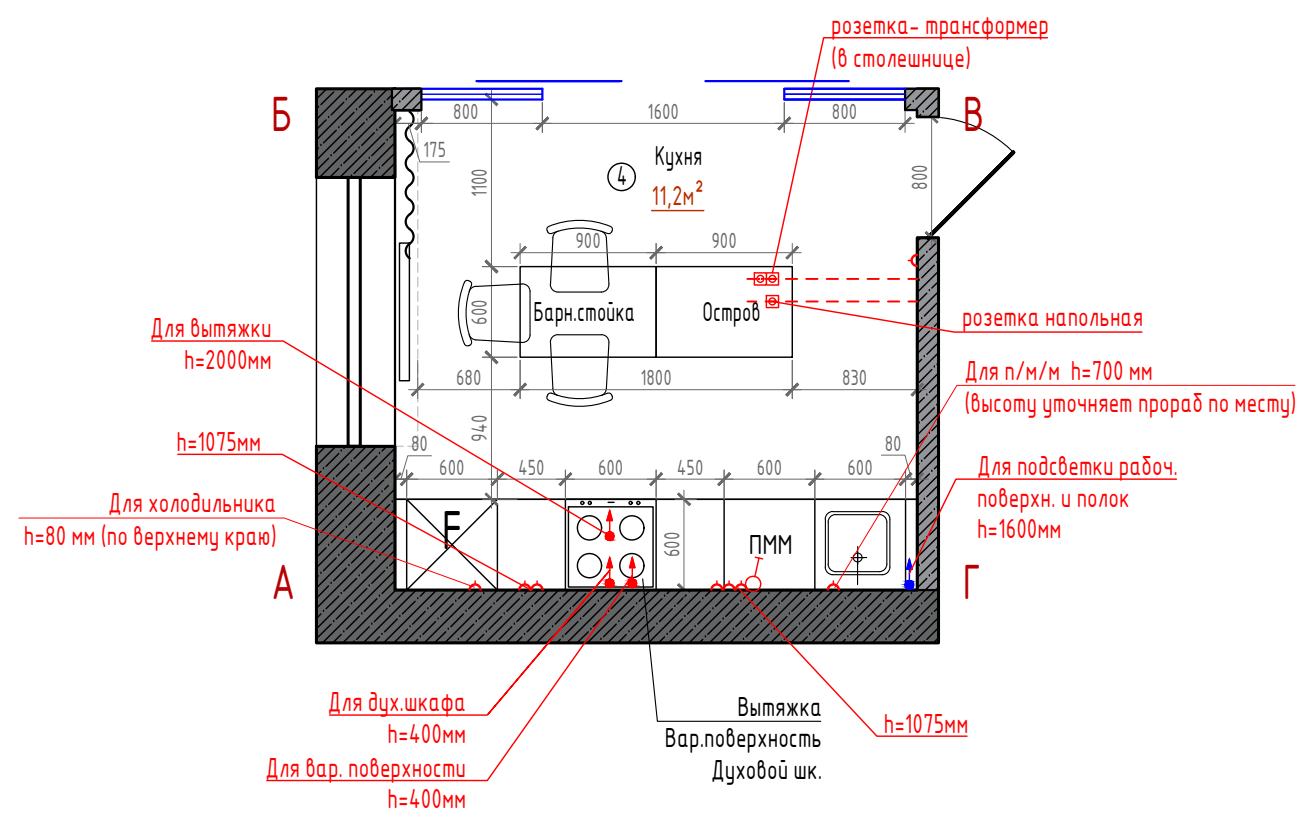

Условные обозначения:

- розетка 220V
- выключатель 1-клавишный
- вывод кабеля для прямого подключения
- вывод для светодиодной подсветки
- светодиодная подсветка
- направление раскладки

Примечание:

1. Перед заказом шкафов провести дополнительные обмеры после оштукатуривания стен.
2. Информация по отделочным материалам носит рекомендательный характер. Перед покупкой необходимо убедиться в живую соответствие информации, предоставленной в сети Интернет, реальным параметрам отделочного материала (цвет, размер, фактура и т.п.).
3. Все размеры подлежат уточнению исполнителем в процессе изготовления изделий или производства работ на основании самостоятельно произведенных им обмеров.
4. При укладке плитки обеспечить ширину шва не более 1,5 мм.
5. Подключение к канализации посудомоечной машины обеспечивается через сифон раковины.
6. Размеры выделенные красным - привязки электричества, зеленым - привязки сантехники, синим - размеры мебели.
7. * - размеры примерные, уточнить по месту.

М 1:50

г. Москва, ул. Новоалексеевская, д. 16, корп. К-2, Развертки стен. Помещение 4 - Кухня.	Должность	ФИО	Дата	Подпись	Лист	17.3
	Заказчик				Листов	19
	Рук. проекта	Николаева А.Е.				
	Ведущий дизайнер	Миронова К.Е.				
	Дизайнер	Миронова К.Е.