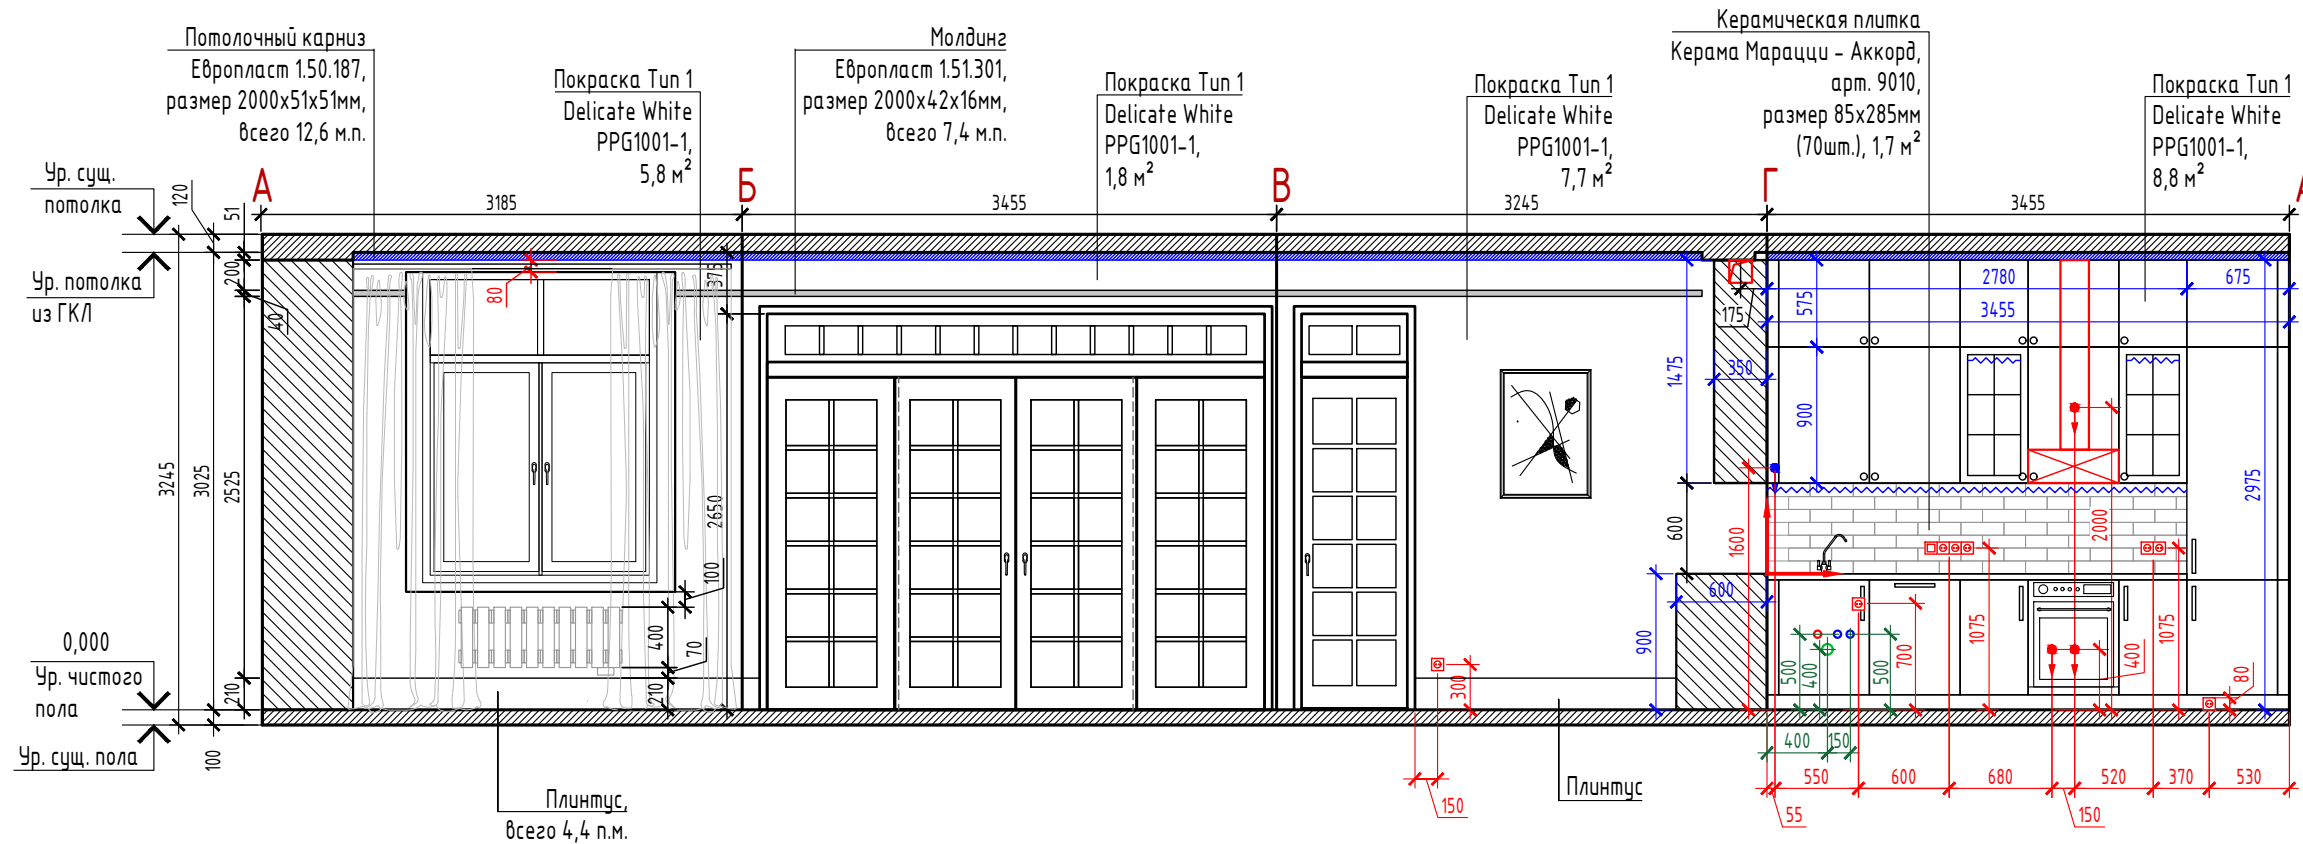

M 1:50

г. Москва, ул. Новоалексеевская, д. 16, корп. К-2,	Должность	ФИО	Дата	Подпись	Лист	17.2
	Заказчик				Листов	19
Развертки стен. Помещение 3 - Гостиная.	Рук. проекта	Николаева А.Е.				
	Ведущий дизайнер	Миронова К.Е.				
	Дизайнер	Миронова К.Е.				